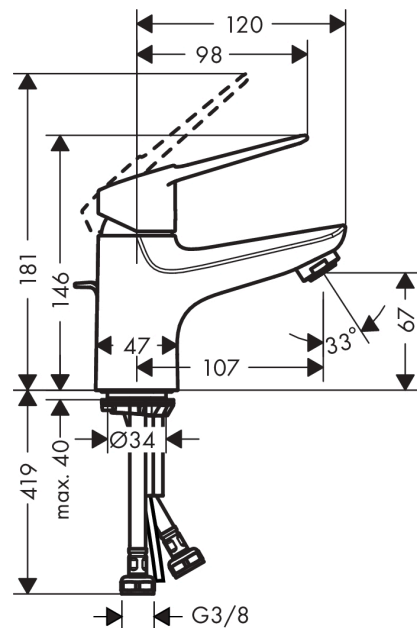

Novus Loop

Смеситель для раковины 70, однорычажный, со сливным гарнитуром

Поверхности : хром Артикулный номер : 71080000

Описание

Характеристики

- состоит из: однорычажный смеситель для раковины, слив/перелив
- ComfortZone 70
- выступ 107 мм
- тип струи: обычная струя
- максимальный расход воды при 3 бар: 5 л/мин
- керамический узел смешивания
- регулируемое ограничение температуры
- подходит для проточных водонагревателей
- донный клапан, 1¼"
- материал сливного набора: металл
- вид соединения: соединительные шланги G 3/8

Технология

Продукт

Чертеж

График расхода воды