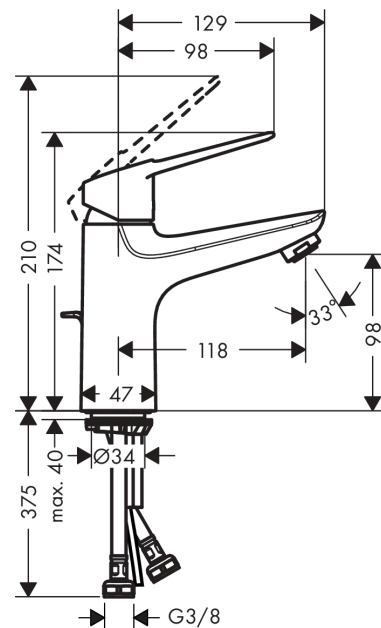

Novus Loop

Смеситель для раковины 100, однорычажный, со сливным гарнитуром

Поверхности : хром Артикульный номер: 71081000

Описание

Характеристики

- состоит из: однорычажный смеситель для раковины, слив/перелив
- ComfortZone 100
- выступ 118 мм
- тип струи: обычная струя
- максимальный расход воды при 3 бар: 5 л/мин
- керамический узел смешивания
- регулируемое ограничение температуры
- подходит для проточных водонагревателей
- донный клапан, 1¼"
- материал сливного набора: металл
- вид соединения: соединительные шланги G 3/8

Технология

Продукт

Чертеж

График расхода воды