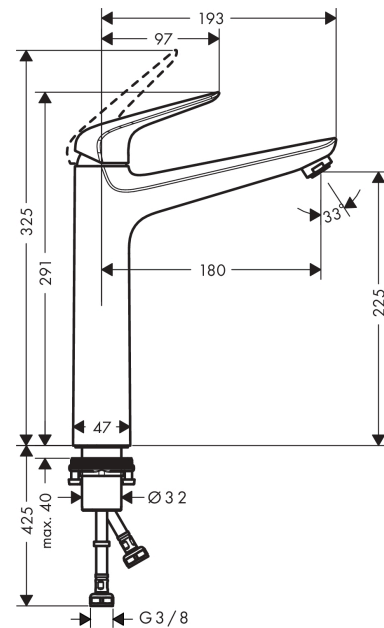

Novus

Смеситель для раковины 230, однорычажный, без сливного набора

Поверхности : хром Артикульный номер: 71124000

Описание

Характеристики

- ComfortZone 230
- выступ 180 мм
- тип струи: обычная струя
- максимальный расход воды при 3 бар: 5 л/мин
- керамический узел смешивания
- регулируемое ограничение температуры
- подходит для проточных водонагревателей
- вид соединения: соединительные шланги G 3/8

Технология

Награды за дизайн

reddot award 2018
winner

GERMAN
DESIGN
AWARD
SPECIAL
2019

Продукт

Чертеж

График расхода воды