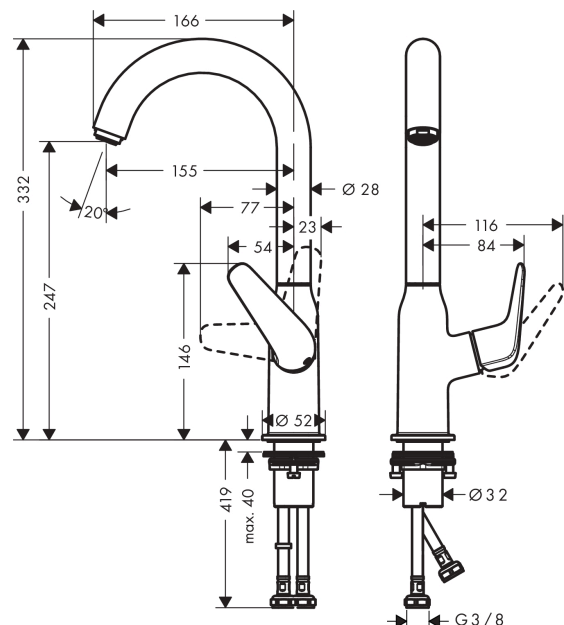

Novus

Смеситель для раковины, однорычажный, 240, без сливного гарнитура, поворотный излив 120°

Поверхности : хром Артикулный номер: 71128000

Описание

Характеристики

- ComfortZone 240
- выступ 155 мм
- угол поворота излива: 120°
- тип струи: обычная струя
- максимальный расход воды при 3 бар: 5 л/мин
- керамический узел смешивания
- регулируемое ограничение температуры
- подходит для проточных водонагревателей
- вид соединения: соединительные шланги G 3/8
- рукоятка расположена у основания корпуса (не подходит для раковины в форме таза)

Технология

Награды за дизайн

Продукт

Чертеж

График расхода воды

- ① With flow limiter
- ② Без ограничитель расхода