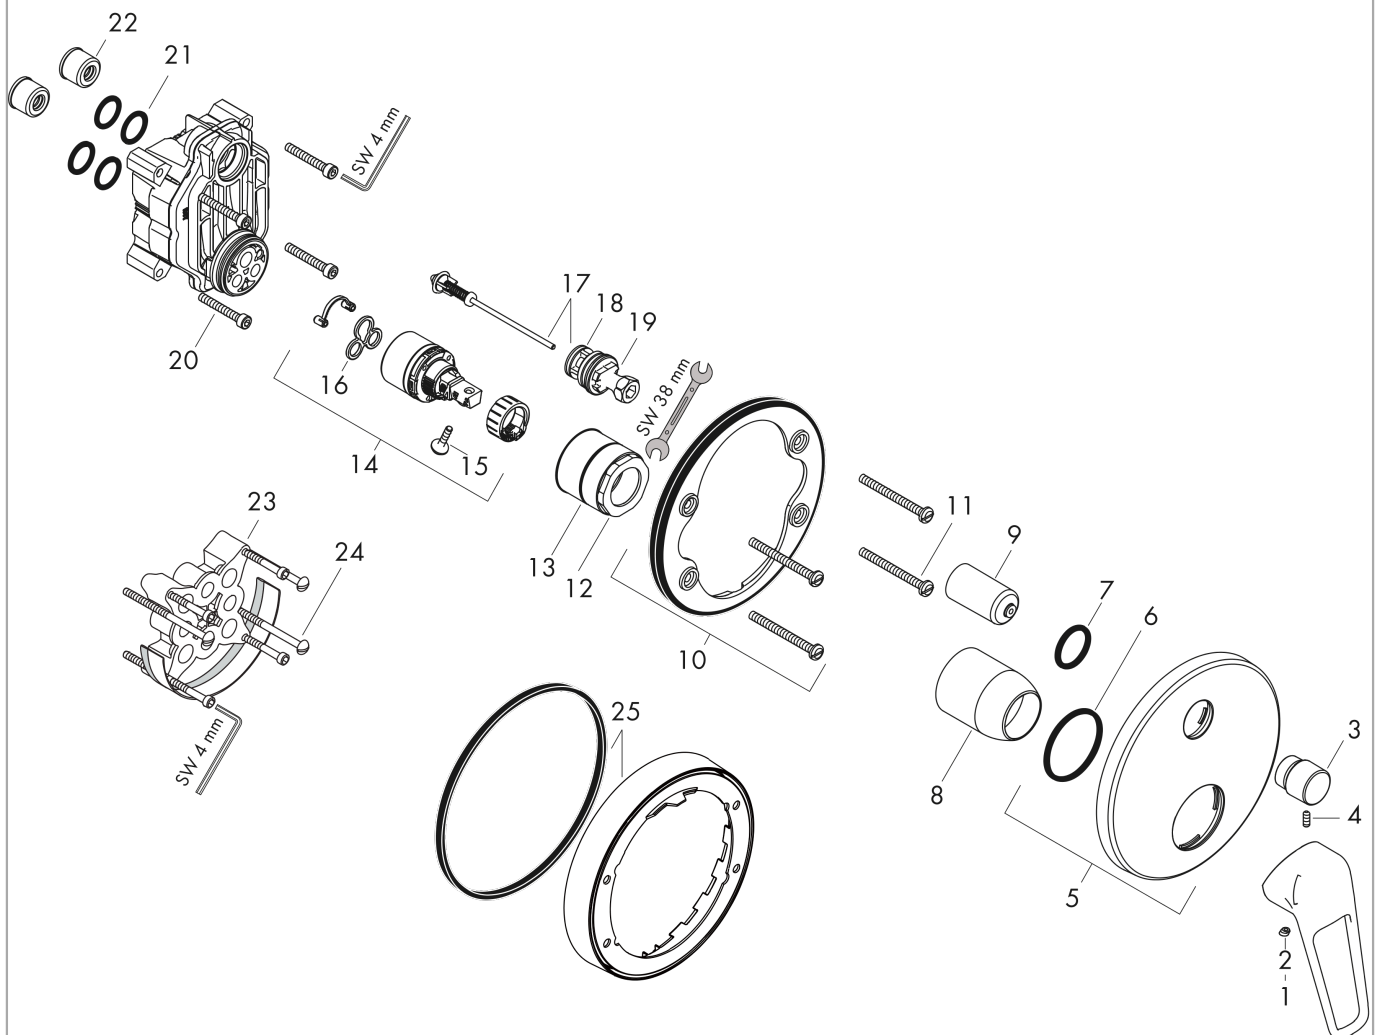

**Novus Loop****Смеситель для ванны, однорычажный, скрытого монтажа**Поверхности : **хром**    Артикульный номер: **71345000****Описание****Характеристики**

- вид соединения: скрытая часть
- мин. рабочее давление 1 бар
- макс. рабочее давление: 10 бар
- керамический узел смешивания
- регулируемое ограничение температуры
- Дивертер с переключателем вакуумного типа
- с шумопоглотителем

**Продукт****Чертеж**

**Novus Loop**

**Смеситель для ванны, однорычажный, скрытого монтажа**

Поверхности : **хром**    Артикульный номер: **71345000**

**Покомпонентное изображение**

Год выпуска: >10/17

**Novus Loop****Смеситель для ванны, однорычажный, скрытого монтажа**Поверхности : **хром** Артикульный номер: **71345000****Перечень запасных частей**

Год выпуска: &gt;10/17

Позиция	Описание	Артикульный номер	PC	PU
1	handle	93194000	-	1
2	screw cover	96338000	-	1
3	diverter knob	98795000	-	1
4	hollow set screw M4x10	97667000	-	1
5	escutcheon Ø 150 mm	98791000	-	1
6	O-ring 43x3	98418000	-	1
7	O-ring 23x3	98142000	-	1
8	sleeve	98790000	-	1
9	sleeve	98794000	-	1
10	holder for escutcheon	98793000	-	1
11	set of fixing screws	96454000	-	1
12	nut	98796000	-	1
13	O-ring 39x1,5	98400000	-	1
14	cartridge, assy	92730000	-	1
15	locking screw for handle	95140000	-	1
16	seal	95008000	-	1
17	selector assy	95014000	-	1
18	O-ring 16x2,3	98207000	-	1
19	O-ring 20x2,5	92602000	-	1
20	set of screws	93243000	-	1
21	O-ring 16x2	98133000	-	1
22	noise reduction	94073000	-	1
23	extension 25 mm	13595000	-	1
24	set of fixing screws	97747000	-	1
25	extension 22 mm (Ø 150 mm)	13597000	-	1
a	concealed item	01800180	-	1
b	adapter for exchanged connections	93181000	-	1