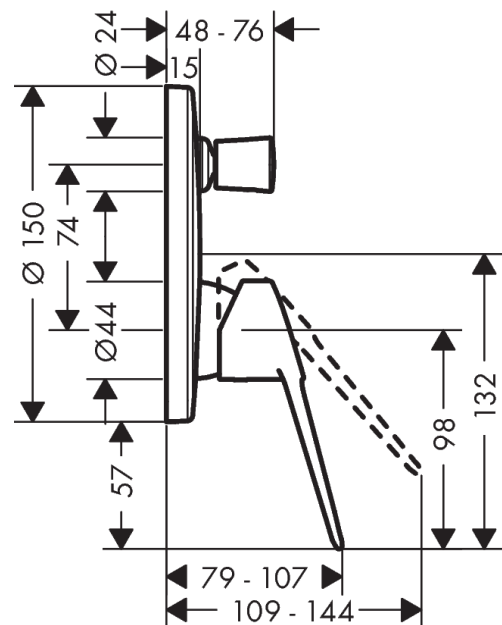

**Novus Loop****Смеситель для ванны, однорычажный, скрытого монтажа**Поверхности : **хром**    Артикульный номер: **71345000****Описание****Характеристики**

- вид соединения: скрытая часть
- мин. рабочее давление 1 бар
- макс. рабочее давление: 10 бар
- керамический узел смешивания
- регулируемое ограничение температуры
- Дивертер с переключателем вакуумного типа
- с шумопоглотителем

**Продукт****Чертеж**

**Novus Loop**

**Смеситель для ванны, однорычажный, скрытого монтажа**

Поверхности : **хром**    Артикульный номер: **71345000**

**Покомпонентное изображение**

Год выпуска: >10/17

**Novus Loop****Смеситель для ванны, однорычажный, скрытого монтажа**Поверхности : **хром** Артикульный номер: **71345000****Перечень запасных частей**

Год выпуска: &gt;10/17

Позиция	Описание	Артикульный номер	PC	PU
1	handle	93194000	-	1
2	screw cover	96338000	-	1
3	diverter knob	98795000	-	1
4	hollow set screw M4x10	97667000	-	1
5	escutcheon Ø 150 mm	98791000	-	1
6	O-ring 43x3	98418000	-	1
7	O-ring 23x3	98142000	-	1
8	sleeve	98790000	-	1
9	sleeve	98794000	-	1
10	holder for escutcheon	98793000	-	1
11	set of fixing screws	96454000	-	1
12	nut	98796000	-	1
13	O-ring 39x1,5	98400000	-	1
14	cartridge, assy	92730000	-	1
15	locking screw for handle	95140000	-	1
16	seal	95008000	-	1
17	selector assy	95014000	-	1
18	O-ring 16x2,3	98207000	-	1
19	O-ring 20x2,5	92602000	-	1
20	set of screws	93243000	-	1
21	O-ring 16x2	98133000	-	1
22	noise reduction	94073000	-	1
23	extension 25 mm	13595000	-	1
24	set of fixing screws	97747000	-	1
25	extension 22 mm (Ø 150 mm)	13597000	-	1
a	concealed item	01800180	-	1
b	adapter for exchanged connections	93181000	-	1