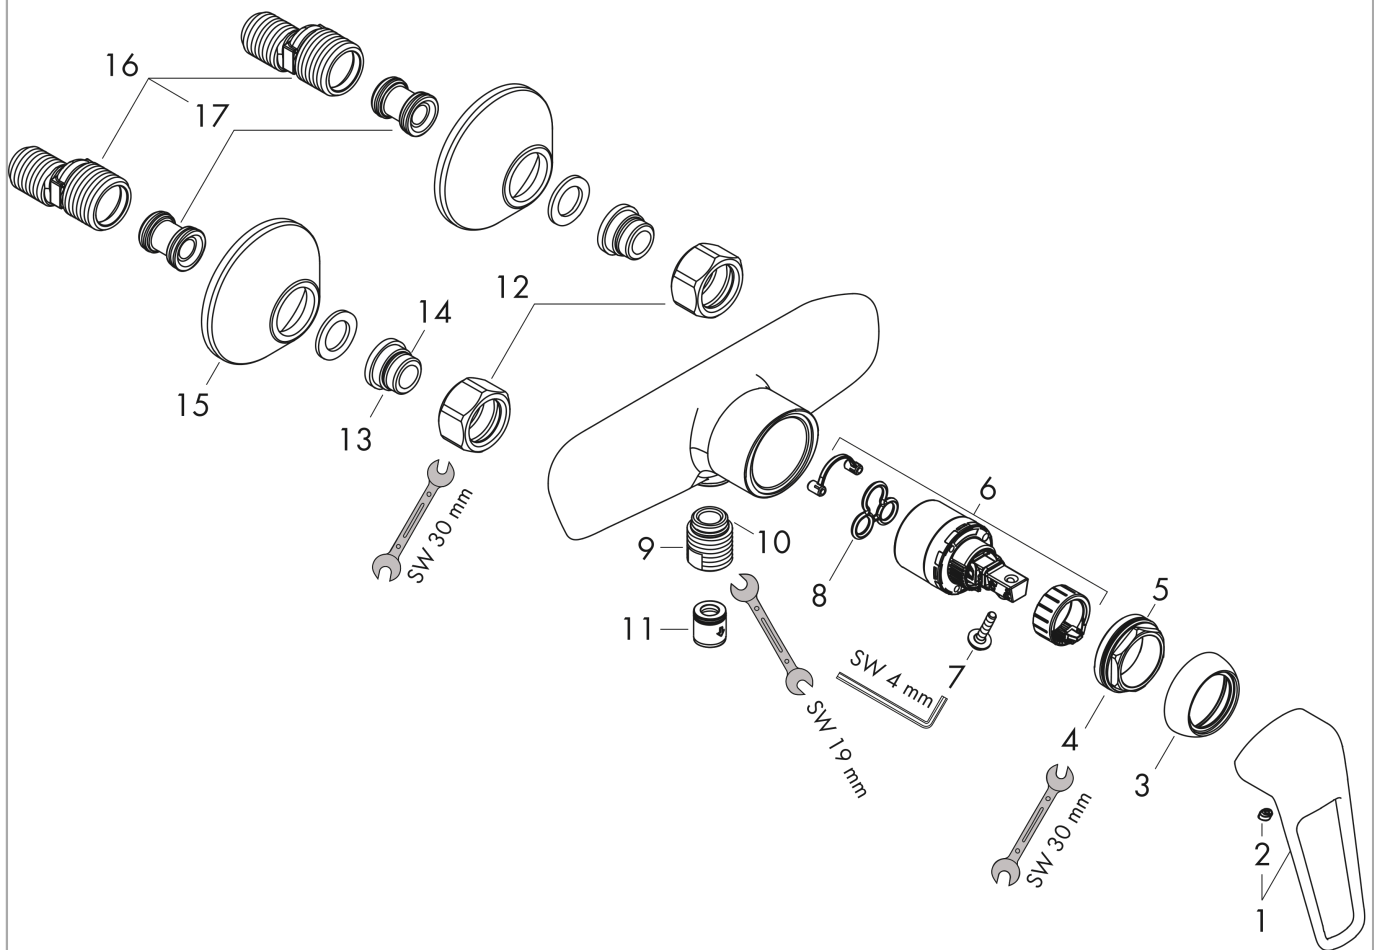

Novus Loop

Смеситель для душа, однорычажный, ВМ

Поверхности : хром Артикулный номер: 71360000

Описание

Характеристики

- 1 потребитель
- вид соединения: S-образные эксцентрики
- межосевое подключение: 150 мм ± 12 мм
- расход воды при 3 барах: 26 л/мин
- расход воды ручным душем при 3 барах: 15 л/мин
- керамический узел смешивания
- мин. рабочее давление: 1 бар
- макс. рабочее давление: 10 бар
- регулируемое ограничение температуры
- клапан обратного тока воды
- с шумопоглотителем
- шланговое подсоединение DN15

Продукт

Чертеж

График расхода воды

Novus Loop

Смеситель для душа, однорычажный, ВМ

Поверхности : **хром** Артикульный номер: **71360000**

Покомпонентное изображение

Год выпуска: >10/17

Novus Loop**Смеситель для душа, однорычажный, ВМ**Поверхности : **хром** Артикульный номер: **71360000****Перечень запасных частей**

Год выпуска: >10/17

Позиция	Описание	Артикульный номер	PC	PU
1	handle	93194000	-	1
2	screw cover	96338000	-	1
3	flange	97406000	-	1
4	nut	97209000	-	1
5	O-Ring 32x2	98193000	-	1
6	cartridge, assy	92730000	-	1
7	locking screw for handle	95140000	-	1
8	seal	95008000	-	1
9	Hose Connection	96044000	-	1
10	set of non return valves DW 15	94074000	-	1
11	O-ring 14x2	98129000	-	1
12	set of nuts	96157000	-	1
13	connecting thread	97220000	-	1
14	O-ring 15x2	98163000	-	1
15	escutcheon Ø 70 mm	94135000	-	1
16	filter packing	96922000	-	1
17	noise reduction	96429000	-	1