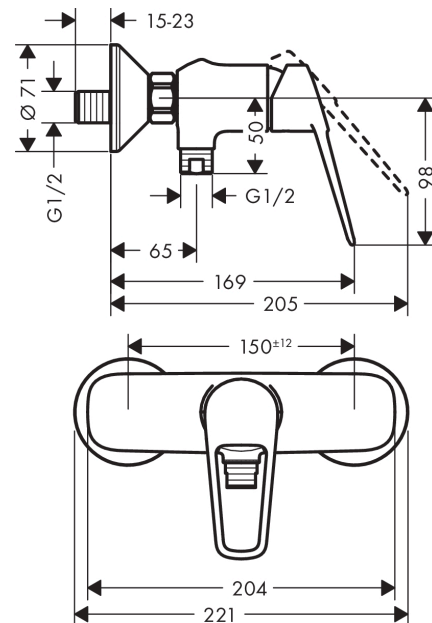

Novus Loop

Смеситель для душа, однорычажный, ВМ

Поверхности : хром Артикулный номер: 71360000

Описание

Характеристики

- 1 потребитель
- вид соединения: S-образные эксцентрики
- межосевое подключение: 150 мм ± 12 мм
- расход воды при 3 барах: 26 л/мин
- расход воды ручным душем при 3 барах: 15 л/мин
- керамический узел смешивания
- мин. рабочее давление: 1 бар
- макс. рабочее давление: 10 бар
- регулируемое ограничение температуры
- клапан обратного тока воды
- с шумопоглотителем
- шланговое подсоединение DN15

Продукт

Чертеж

График расхода воды

Novus Loop

Смеситель для душа, однорычажный, ВМ

Поверхности : **хром** Артикульный номер: **71360000**

Покомпонентное изображение

Год выпуска: >10/17

Novus Loop**Смеситель для душа, однорычажный, ВМ**Поверхности : **хром** Артикульный номер: **71360000****Перечень запасных частей**

Год выпуска: >10/17

Позиция	Описание	Артикульный номер	PC	PU
1	handle	93194000	-	1
2	screw cover	96338000	-	1
3	flange	97406000	-	1
4	nut	97209000	-	1
5	O-Ring 32x2	98193000	-	1
6	cartridge, assy	92730000	-	1
7	locking screw for handle	95140000	-	1
8	seal	95008000	-	1
9	Hose Connection	96044000	-	1
10	set of non return valves DW 15	94074000	-	1
11	O-ring 14x2	98129000	-	1
12	set of nuts	96157000	-	1
13	connecting thread	97220000	-	1
14	O-ring 15x2	98163000	-	1
15	escutcheon Ø 70 mm	94135000	-	1
16	filter packing	96922000	-	1
17	noise reduction	96429000	-	1