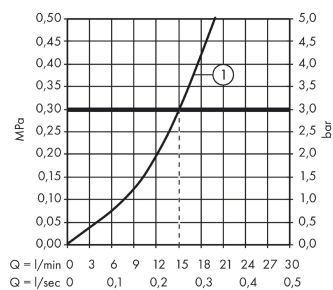

Novus Loop

Смеситель для душа, однорычажный, ВМ

Поверхности : хром Артикулный номер: 71360000

Описание

Характеристики

- 1 потребитель
- вид соединения: S-образные эксцентрики
- межосевое подключение: 150 мм ± 12 мм
- расход воды при 3 барах: 26 л/мин
- расход воды ручным душем при 3 барах: 15 л/мин
- керамический узел смешивания
- мин. рабочее давление: 1 бар
- макс. рабочее давление: 10 бар
- регулируемое ограничение температуры
- клапан обратного тока воды
- с шумопоглотителем
- шланговое подсоединение DN15

Продукт

Чертеж

График расхода воды

Novus Loop

Смеситель для душа, однорычажный, ВМ

Поверхности : **хром** Артикульный номер: **71360000**

Покомпонентное изображение

Год выпуска: >10/17