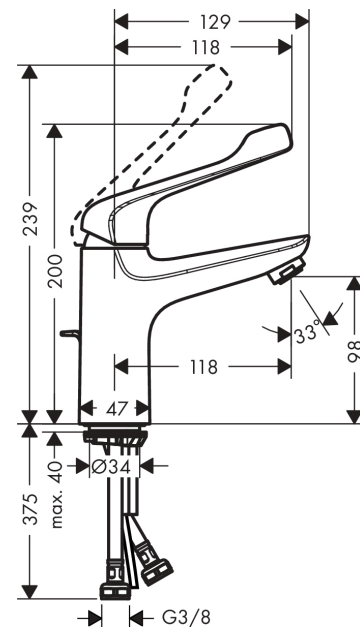

Novus

Смеситель для раковины 100, однорычажный, 1/2", с длинной ручкой, со сливным гарнитуром

Поверхности : хром Артикулный номер: 71921000

Описание

Характеристики

- состоит из: однорычажный смеситель для раковины, слив/перелив
- ComfortZone 100
- крупные обозначения для лучшей видимости
- удлиненная ручка
- выступ 118 мм
- тип струи: обычная струя
- максимальный расход воды при 3 бар: 5 л/мин
- керамический узел смешивания
- регулируемое ограничение температуры
- подходит для проточных водонагревателей
- донный клапан, 1 1/4"
- материал сливного набора: металл
- вид соединения: соединительные шланги G 3/8

Технология

Продукт

Чертеж

Novus

Смеситель для раковины 100, однорычажный, 1/2", с длинной ручкой, со сливным гарнитуром

Поверхности : **хром** Артикульный номер: **71921000**

График расхода воды