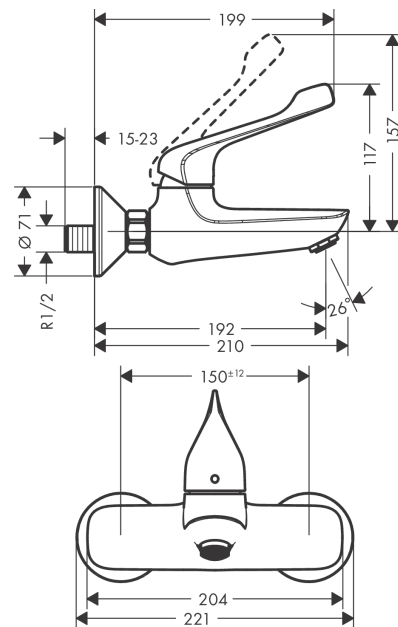

Novus

Смеситель для раковины, однорычажный, с длинной ручкой, VM

Поверхности : хром Артикульный номер: 71923000

Описание

Характеристики

- крупные обозначения для лучшей видимости
- удлиненная ручка
- выступ 192 мм
- межосевое подключение: 150 мм ± 12 мм
- тип струи: обычная струя
- максимальный расход воды при 3 бар: 5 л/мин
- керамический узел смешивания
- регулируемое ограничение температуры
- с шумопоглотителем
- подходит для проточных водонагревателей
- вид соединения: S-образные эксцентрики

Технология

Продукт

Чертеж

График расхода воды