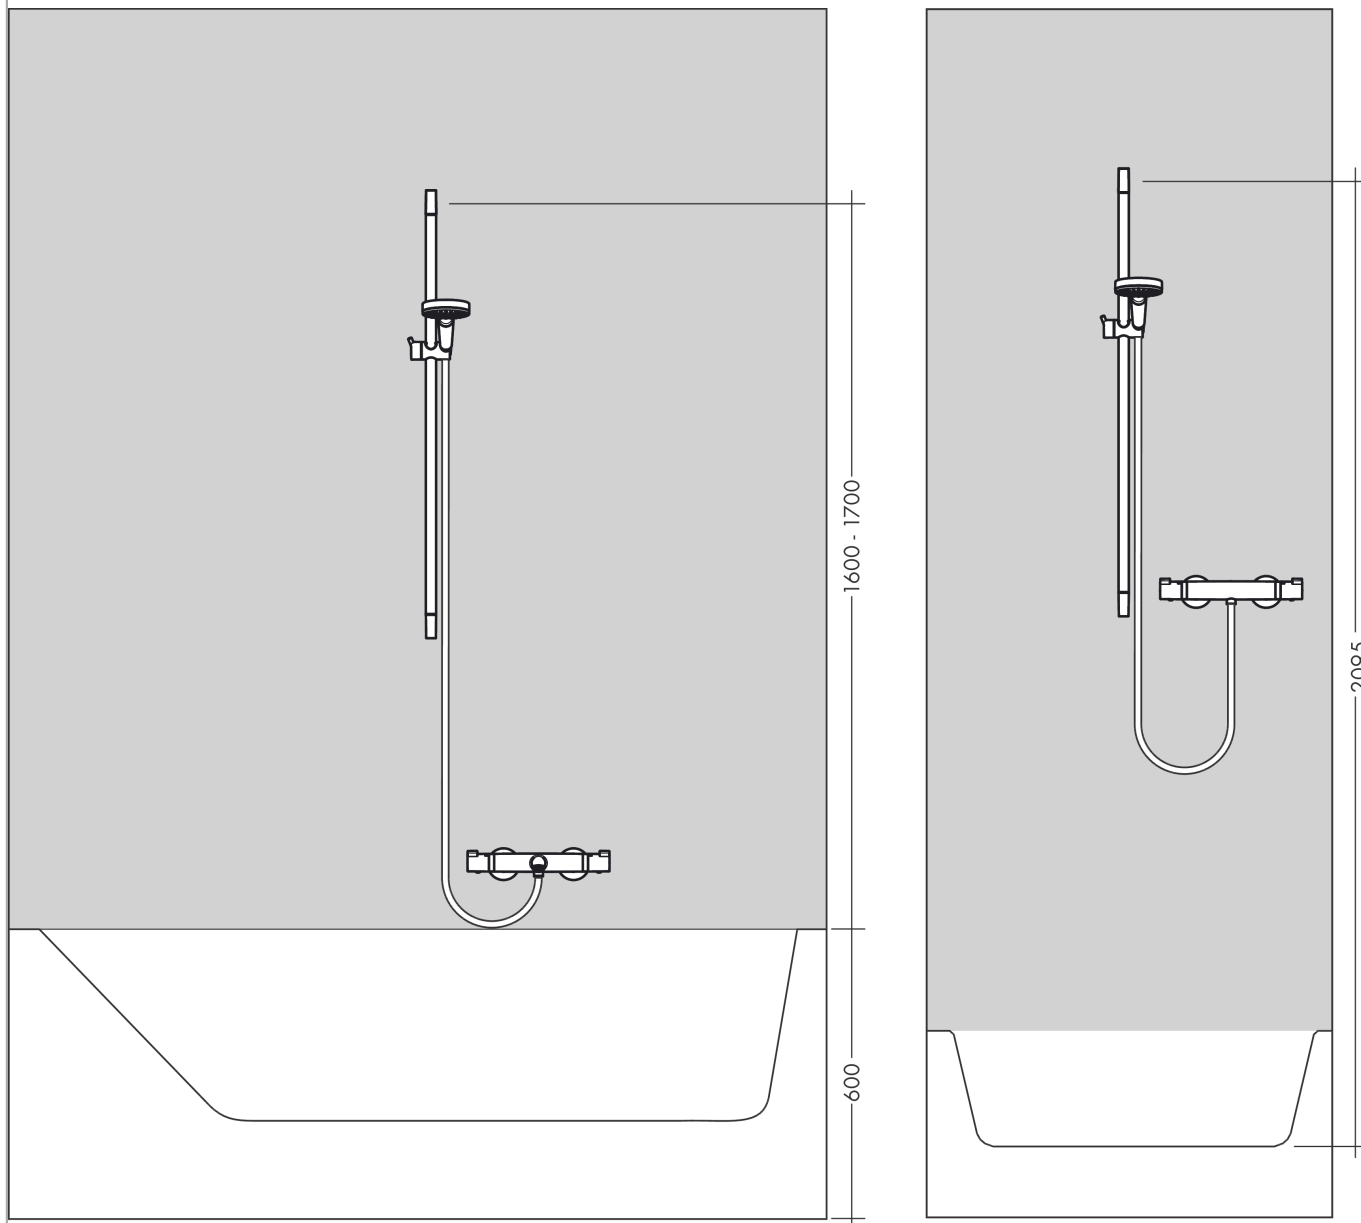

Raindance Select S**Душевая система внешнего монтажа 150 с термостатом Ecostat Select и штангой 90 см**Поверхности : **белый / хром** Артикульный номер: **27037400****Описание****Характеристики**

- состоит из: ручной душ, термостат для душа, душевая штанга, держатель, мыльница, шланг для душа
- размер душевого диска: 150 мм
- удобное переключение типов струи с помощью кнопки Select
- тип струи ручной душ: RainAir, CaresseAir, Mix
- со стороны душа упорный подшипник, предотвращающий перекручивание душевого шланга
- максимальный расход воды при 3 бар: 16 л/мин
- профиль вертикальной трубки: круглая
- диаметр штанги: 22 мм
- держатель ручного душа регулируется в пределах 90°, поворачивается вправо и влево, перемещается вверх и вниз
- для установки на соединительную резьбу G 3/4 необходимо использовать комплект адаптеров 02026000

Технология**Продукт****Чертеж**

Raindance Select S

Душевая система внешнего монтажа 150 с термостатом Ecostat Select и штангой 90 см

Поверхности : белый / хром Артикулный номер: 27037400

График расхода воды

Расход измерен практически с помощью соответствующей арматуры (термостат/смеситель/скрытый клапан).

Raindance Select S

Душевая система внешнего монтажа 150 с термостатом Ecostat Select и штангой 90 см

Поверхности : **белый / хром** Артикульный номер: **27037400**

Пример монтажа

Raindance Select S**Душевая система внешнего монтажа 150 с термостатом Ecostat Select и штангой 90 см**Поверхности : **белый / хром** Артикульный номер: **27037400****Покомпонентное изображение**Год выпуска: **>09/11**