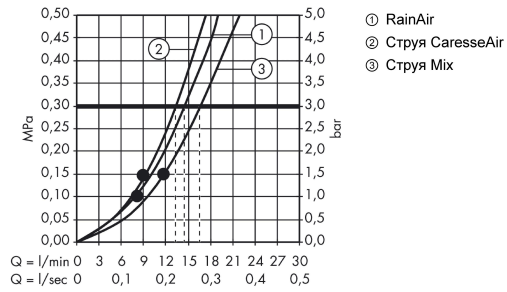

Технология**Продукт****Чертеж**

Raindance Select S

Душевая система внешнего монтажа 150 с термостатом Ecostat Select и штангой 90 см

Поверхности : белый / хром Артикулный номер: 27037400

График расхода воды

Расход измерен практически с помощью соответствующей арматуры (термостат/смеситель/скрытый клапан).

Raindance Select S

Душевая система внешнего монтажа 150 с термостатом Ecostat Select и штангой 90 см

Поверхности : **белый / хром** Артикульный номер: **27037400**