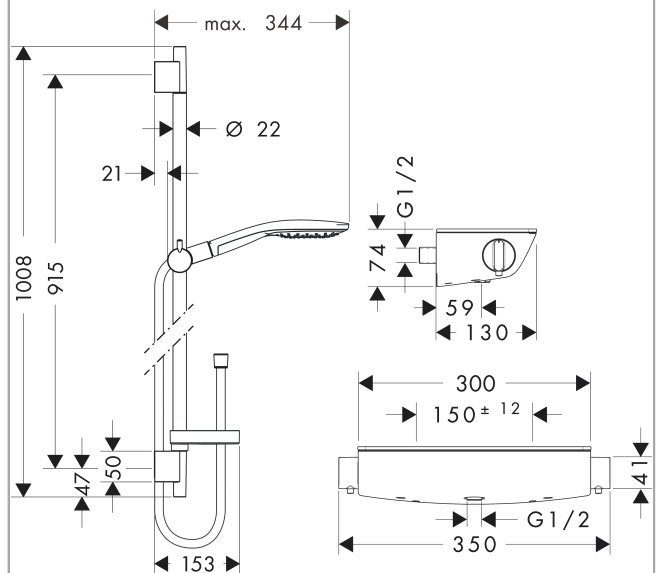

Raindance Select S**Душевая система внешнего монтажа 150 с термостатом Ecostat Select и штангой 90 см**Поверхности : **белый / хром** Артикульный номер: **27037400****Описание****Характеристики**

- состоит из: ручной душ, термостат для душа, душевая штанга, держатель, мыльница, шланг для душа
- размер душевого диска: 150 мм
- удобное переключение типов струи с помощью кнопки Select
- тип струи ручной душ: RainAir, CaresseAir, Mix
- со стороны душа упорный подшипник, предотвращающий перекручивание душевого шланга
- максимальный расход воды при 3 бар: 16 л/мин
- профиль вертикальной трубки: круглая
- диаметр штанги: 22 мм
- держатель ручного душа регулируется в пределах 90°, поворачивается вправо и влево, перемещается вверх и вниз
- для установки на соединительную резьбу G 3/4 необходимо использовать комплект адаптеров 02026000

Технология**Продукт****Чертеж**

Raindance Select S

Душевая система внешнего монтажа 150 с термостатом Ecostat Select и штангой 90 см

Поверхности : белый / хром Артикулный номер: 27037400

График расхода воды

Расход измерен практически с помощью соответствующей арматуры (термостат/смеситель/скрытый клапан).

Raindance Select S

Душевая система внешнего монтажа 150 с термостатом Ecostat Select и штангой 90 см

Поверхности : **белый / хром** Артикульный номер: **27037400**

Позиция	Описание	Артикульный номер	PC	PU
1	Shower Set	27803400	-	1
2	Thermostat	13161400	-	1