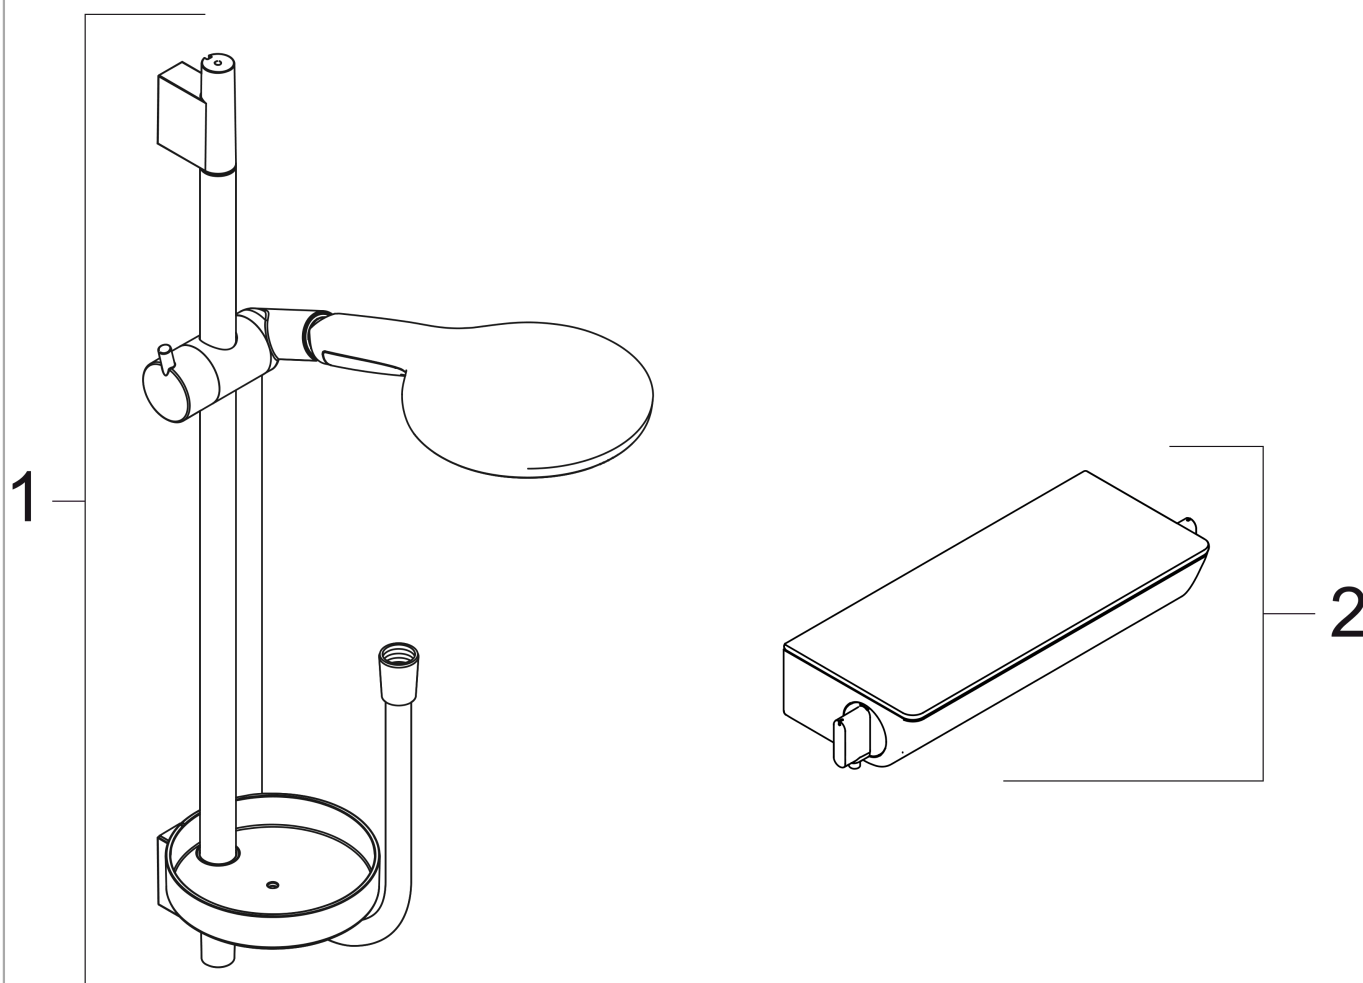

Raindance Select S**Душевая система внешнего монтажа 150 с термостатом Ecostat Select и штангой 90 см**Поверхности : **белый / хром** Артикульный номер: **27037400****Описание****Характеристики**

- состоит из: ручной душ, термостат для душа, душевая штанга, держатель, мыльница, шланг для душа
- размер душевого диска: 150 мм
- удобное переключение типов струи с помощью кнопки Select
- тип струи ручной душ: RainAir, CaresseAir, Mix
- со стороны душа упорный подшипник, предотвращающий перекручивание душевого шланга
- максимальный расход воды при 3 бар: 16 л/мин
- профиль вертикальной трубки: круглая
- диаметр штанги: 22 мм
- держатель ручного душа регулируется в пределах 90°, поворачивается вправо и влево, перемещается вверх и вниз
- для установки на соединительную резьбу G 3/4 необходимо использовать комплект адаптеров 02026000

Технология**Продукт****Чертеж**

Raindance Select S

Душевая система внешнего монтажа 150 с термостатом Ecostat Select и штангой 90 см

Поверхности : белый / хром Артикулный номер: 27037400

График расхода воды

Расход измерен практически с помощью соответствующей арматуры (термостат/смеситель/скрытый клапан).

Raindance Select S

Душевая система внешнего монтажа 150 с термостатом Ecostat Select и штангой 90 см

Поверхности : **белый / хром** Артикульный номер: **27037400**

Пример монтажа

Raindance Select S**Душевая система внешнего монтажа 150 с термостатом Ecostat Select и штангой 90 см**Поверхности : **белый / хром** Артикульный номер: **27037400****Покомпонентное изображение**Год выпуска: **>09/11**