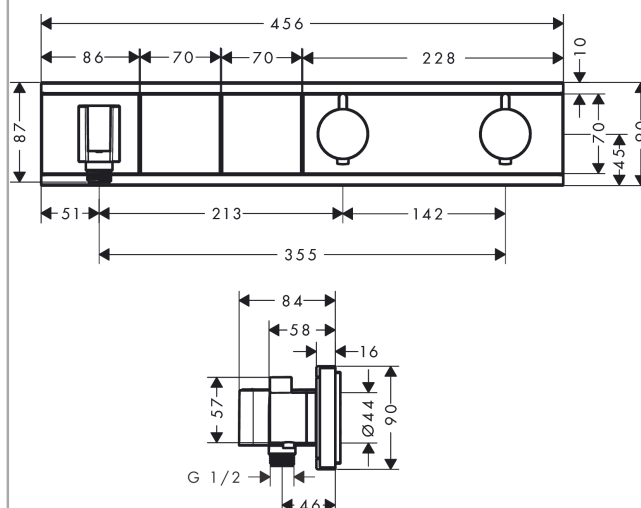

RainSelect

Термостат, скрытого монтажа, для 2 потребителей

Поверхности : **черный / хром** Артикульный номер: **15355600**

Описание

Характеристики

- состоит из: термостат, держатель для душа
- в зависимости от расхода и ситуации при установке, снижение расхода примерно на 50%, встроенная функция отключения
- 2 потребителя
- кнопка Select включения / выключения для 2 потребителей
- возможно одновременное включение нескольких потребителей
- максимальный расход воды при 3 бар: 38 л/мин
- расход воды на каждого пользователя: 26 л/мин
- расход воды при одновременном использовании всех потребителей: 38 л/мин
- картридж термостата, клапан Select
- предохранительный ограничитель при 40°C
- регулируемое ограничение температуры
- клапан обратного тока воды
- гайка шланга: для душевых шлангов с конической или цилиндрической гайкой с обеих сторон
- вид соединения: скрытая часть
- мин. рабочее давление: 1 бар
- макс. рабочее давление: 10 бар
- Термостат поставляется с кнопками ручной душ и верхний душ

Технология

Награды за дизайн

Продукт

Чертеж