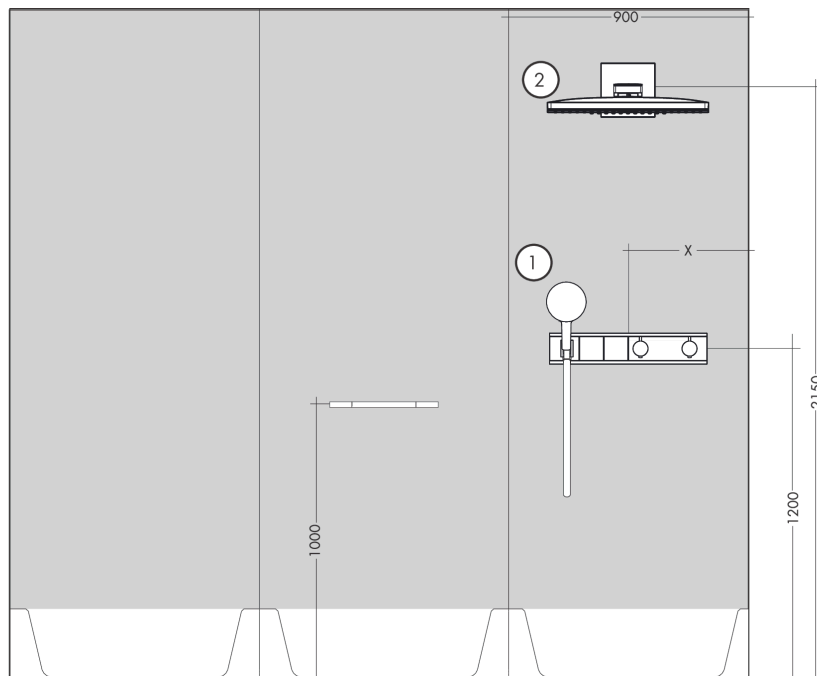

**RainSelect****Термостат, скрытого монтажа, для 2 потребителей**Поверхности : **черный / хром** Артикульный номер: **15355600****Описание****Характеристики**

- состоит из: термостат, держатель для душа
- в зависимости от расхода и ситуации при установке, снижение расхода примерно на 50%, встроенная функция отключения
- 2 потребителя
- кнопка Select включения / выключения для 2 потребителей
- возможно одновременное включение нескольких потребителей
- максимальный расход воды при 3 бар: 38 л/мин
- расход воды на каждого пользователя: 26 л/мин
- расход воды при одновременном использовании всех потребителей: 38 л/мин
- картридж термостата, клапан Select
- предохранительный ограничитель при 40°C
- регулируемое ограничение температуры
- клапан обратного тока воды
- гайка шланга: для душевых шлангов с конической или цилиндрической гайкой с обеих сторон
- вид соединения: скрытая часть
- мин. рабочее давление: 1 бар
- макс. рабочее давление: 10 бар
- Термостат поставляется с кнопками ручной душ и верхний душ

**Технология****Награды за дизайн****Продукт****Чертеж**

**RainSelect**

Термостат, скрытого монтажа, для 2 потребителей

Поверхности : **черный / хром** Артикульный номер: **15355600**

**Пример монтажа**

**RainSelect**  
1531018X / 15355XXX

**RainSelect**

Термостат, скрытого монтажа, для 2 потребителей

Поверхности : **черный / хром** Артикульный номер: **15355600**

Покомпонентное изображение

Год выпуска: >10/17

**RainSelect****Термостат, скрытого монтажа, для 2 потребителей**Поверхности : **черный / хром** Артикульный номер: **15355600****Перечень запасных частей**