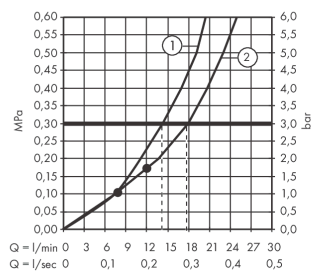

RainSelect

Термостат, скрытого монтажа, для 2 потребителей

Поверхности : **черный / хром** Артикульный номер: **15355600**

Пример монтажа

RainSelect
1531018X / 15355XXX