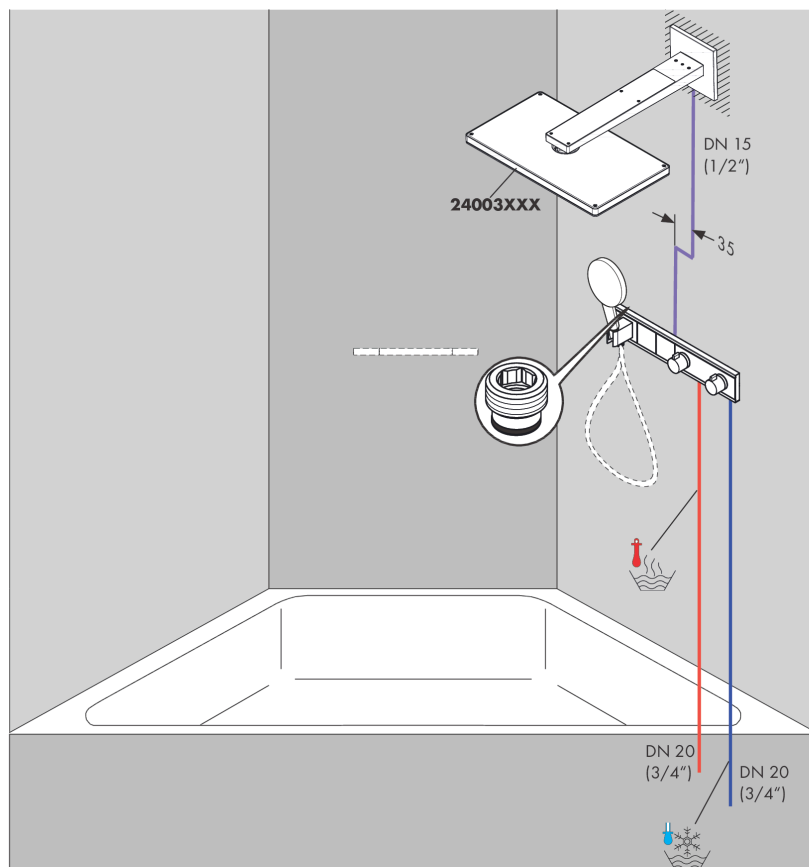

RainSelect

Термостат, скрытого монтажа, для 2 потребителей

Поверхности : **черный / хром** Артикульный номер: **15355600**

Пример монтажа

RainSelect
1531018X / 15355XXX