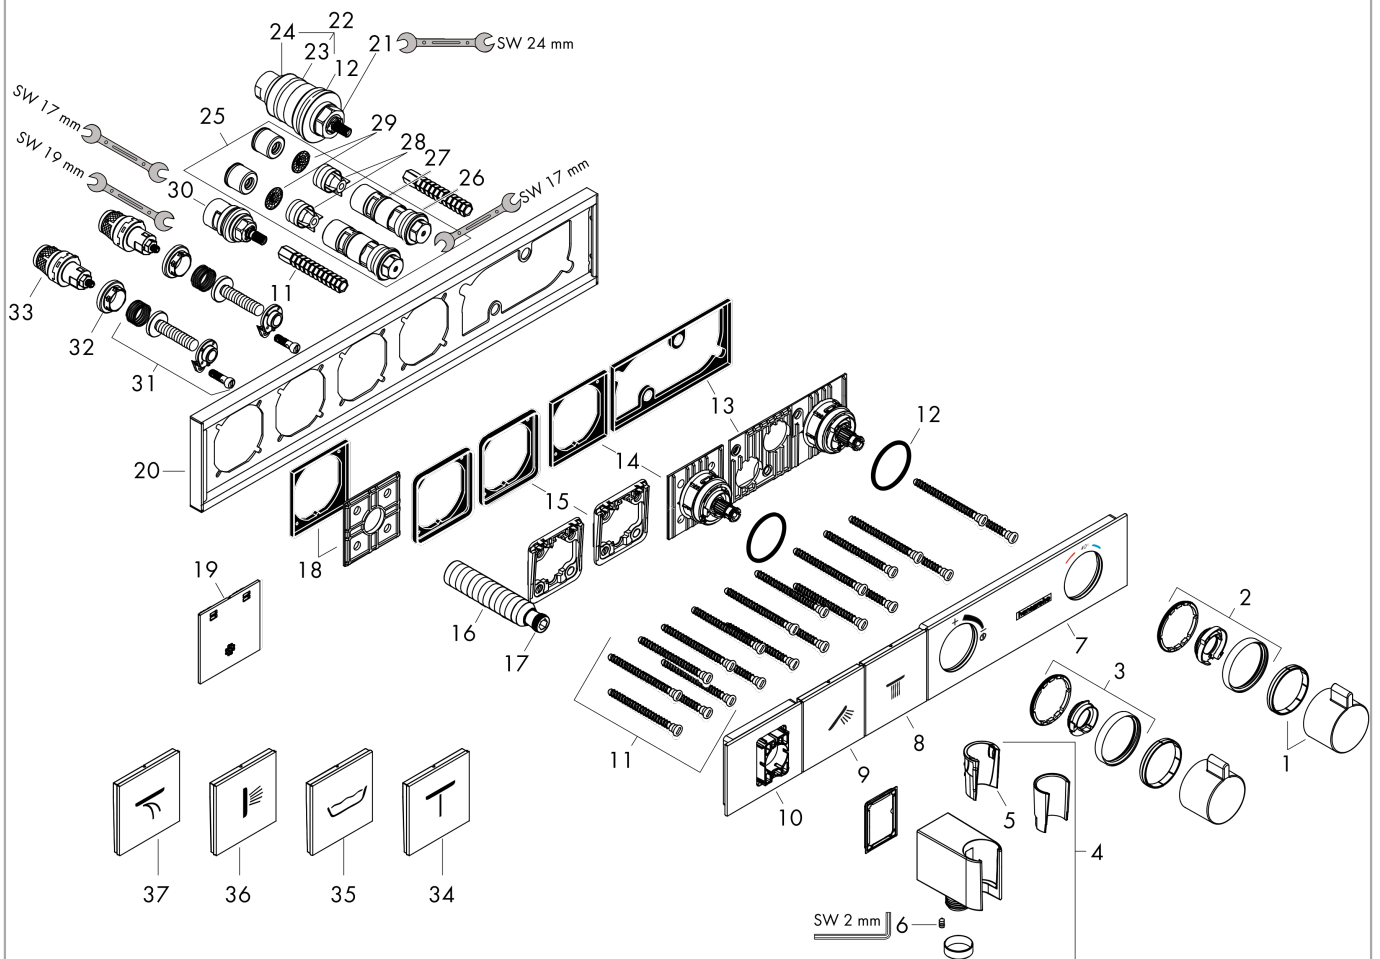

**RainSelect**

Термостат, скрытого монтажа, для 2 потребителей

Поверхности : **черный / хром** Артикульный номер: **15355600**

Покомпонентное изображение

Год выпуска: >10/17

**RainSelect****Термостат, скрытого монтажа, для 2 потребителей**Поверхности : **черный / хром** Артикульный номер: **15355600****Перечень запасных частей**

Год выпуска: &gt;10/17

Позиция	Описание	Артикульный номер	PC	PU
1	handle for thermostat	92215000	-	1
2	safety set	93112000	-	1
3	safety set	93113000	-	1
4	shower holder, assy	93114000	-	1
5	guide	94163000	-	1
6	hollow set screw M4x8	97669000	-	1
7	cover	93105610	-	1
8	symbol head shower Rain large	93107610	-	1
9	symbol handshower	93106610	-	1
10	cover	93108610	-	1
11	mounting kit	93102000	-	1
12	O-ring 38x2,5	98198000	-	1
13	adapter for handle	93109000	-	1
14	adapter for handle	93315000	-	1
15	support element	93111000	-	1
16	connecting thread G½	93830000	-	1
17	O-ring 11x2	98127000	-	1
18	support element	93314000	-	1
19	fit-up aid	93417000	-	1
20	escutcheon	93104000	-	1
21	thermostat cartridge	96633000	-	1
22	sealing set	96636000	-	1
23	O-ring 34x2	98383000	-	1
24	O-ring 26x2	98147000	-	1
25	service unit	93406000	-	1
26	O-ring 20x2	98165000	-	1
27	O-ring 20x1,5	98197000	-	1
28	non return valve	96655000	-	1
29	filter	97367000	-	1
30	shut off unit	98536000	-	1
31	Select-adapter	93103000	-	1
32	nut	98368000	-	1
33	shut off unit	95758000	-	1
34	symbol Mono	93306610	-	1
35	symbol tub	93303610	-	1
36	symbol body shower	93304610	-	1
37	symbol Flood jet	93305610	-	1
a	concealed item	15310180	-	1
b	extension 25 mm	93432000	-	1
c	null	93437000	-	1
d	Hansgrohe Servicebox	93823000	-	1

**RainSelect**

**Термостат, скрытого монтажа, для 2 потребителей**

Поверхности : **черный / хром**    Артикульный номер: **15355600**

**Перечень запасных частей**

Год выпуска: >10/17

Позиция	Описание	Артикульный номер	PC	PU
e	connecting thread G½	98933000	-	1