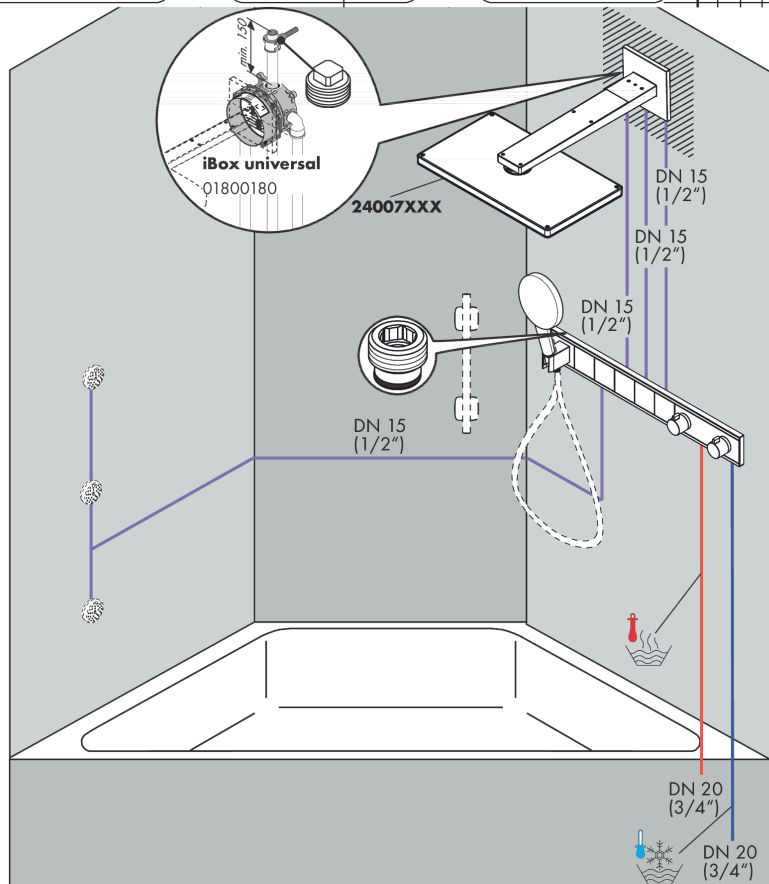

RainSelect

Термостат, скрытого монтажа, для 5 потребителей

Поверхности : **черный / хром** Артикульный номер: **15358600**

Пример монтажа

RainSelect
1531318X / 15358XXX