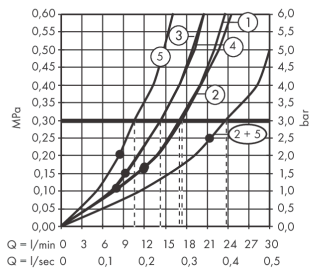

RainSelect

Термостат, скрытого монтажа, для 5 потребителей

Поверхности : **черный / хром** Артикульный номер: **15358600**

Пример монтажа

RainSelect
1531318X / 15358XXX