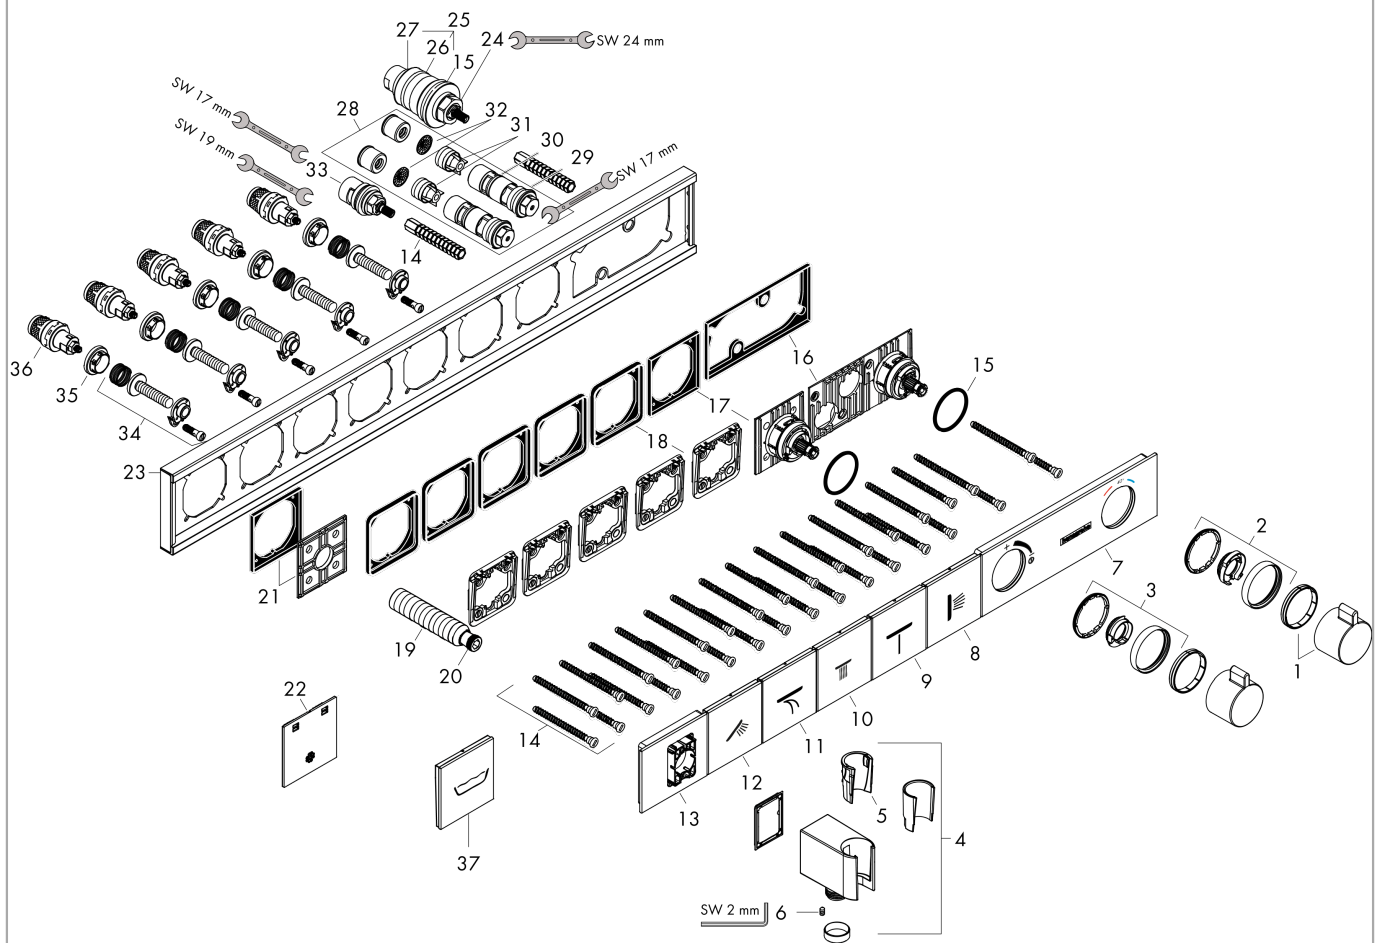

RainSelect

Термостат, скрытого монтажа, для 5 потребителей

Поверхности : **черный / хром**   Артикульный номер: **15358600**

Покомпонентное изображение

Год выпуска: >10/17

RainSelect

Термостат, скрытого монтажа, для 5 потребителей

Поверхности : **черный / хром** Артикульный номер: **15358600**

Перечень запасных частей

Год выпуска: >10/17

Позиция	Описание	Артикульный номер	PC	PU
1	handle for thermostat	92215000	-	1
2	safety set	93112000	-	1
3	safety set	93113000	-	1
4	shower holder, assy	93114000	-	1
5	guide	94163000	-	1
6	hollow set screw M4x8	97669000	-	1
7	cover	93105610	-	1
8	symbol body shower	93304610	-	1
9	symbol Mono	93306610	-	1
10	symbol head shower Rain large	93107610	-	1
11	symbol Flood jet	93305610	-	1
12	symbol handshower	93106610	-	1
13	cover	93108610	-	1
14	mounting kit	93102000	-	1
15	O-ring 38x2,5	98198000	-	1
16	adapter for handle	93109000	-	1
17	adapter for handle	93315000	-	1
18	support element	93111000	-	1
19	connecting thread G½	93830000	-	1
20	O-ring 11x2	98127000	-	1
21	support element	93314000	-	1
22	fit-up aid	93417000	-	1
23	escutcheon	93318000	-	1
24	thermostat cartridge	96633000	-	1
25	sealing set	96636000	-	1
26	O-ring 34x2	98383000	-	1
27	service unit	93406000	-	1
28	O-ring 26x2	98147000	-	1
29	O-ring 20x2	98165000	-	1
30	O-ring 20x1,5	98197000	-	1
31	non return valve	96655000	-	1
32	filter	97367000	-	1
33	shut off unit	98536000	-	1
34	Select-adapter	93103000	-	1
35	nut	98368000	-	1
36	shut off unit	95758000	-	1
37	symbol tub	93303610	-	1
a	concealed item	15313180	-	1
b	extension 25 mm	93435000	-	1
c	null	93440000	-	1
d	Hansgrohe Servicebox	93823000	-	1