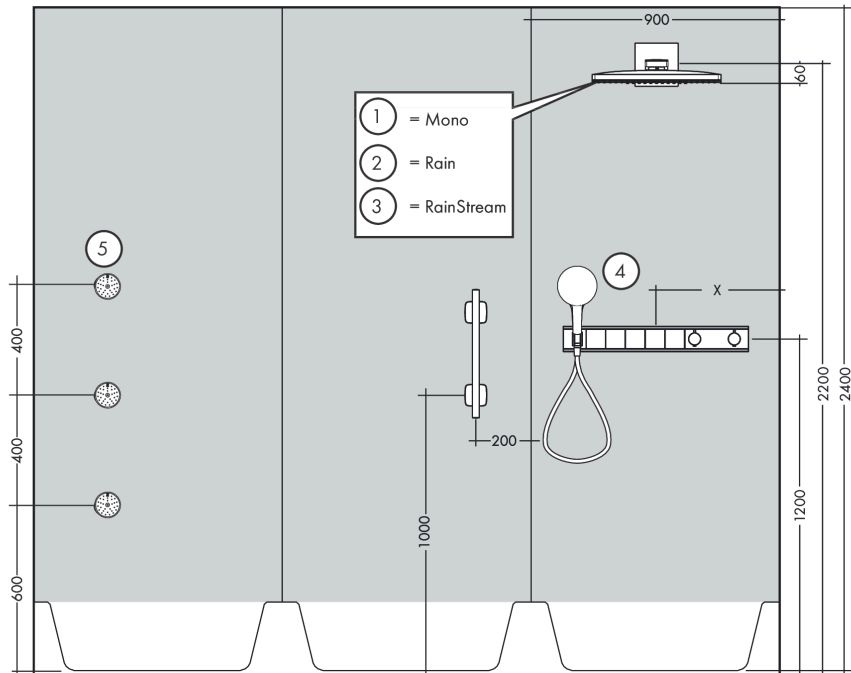

RainSelect

Термостат, скрытого монтажа, для 5 потребителей

Поверхности : **черный / хром** Артикульный номер: **15358600**

Пример монтажа

RainSelect
1531318X / 15358XXX