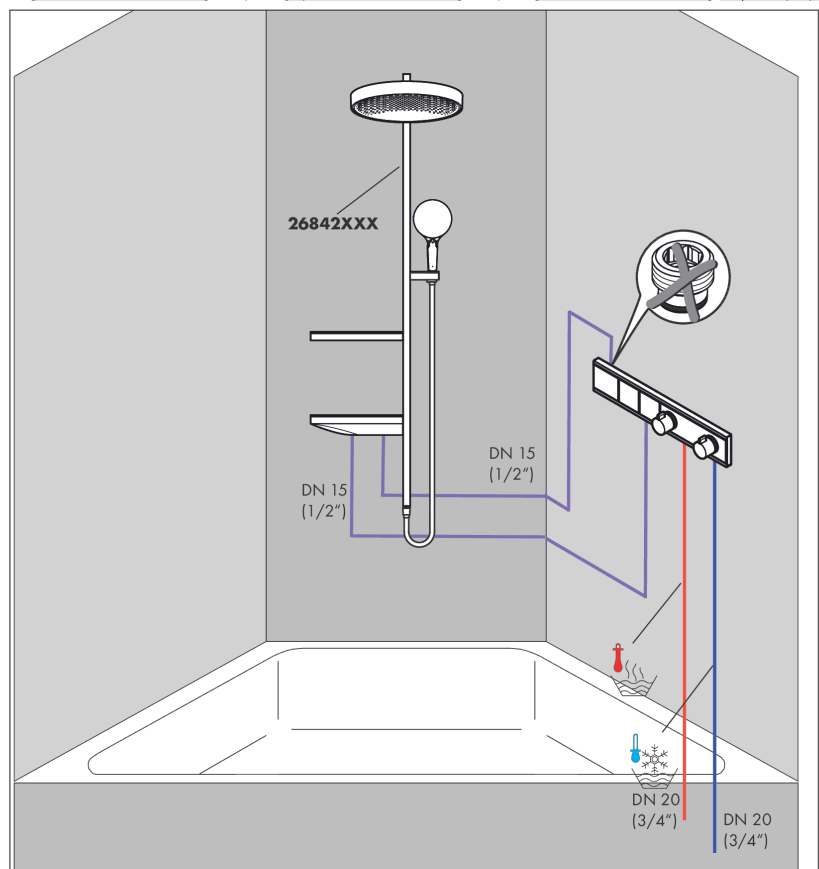

RainSelect

Термостат, скрытого монтажа, для 2 потребителей

Поверхности : **хром**   Артикульный номер: **15380000**

Пример монтажа

RainSelect
1531018X / 15380XXX