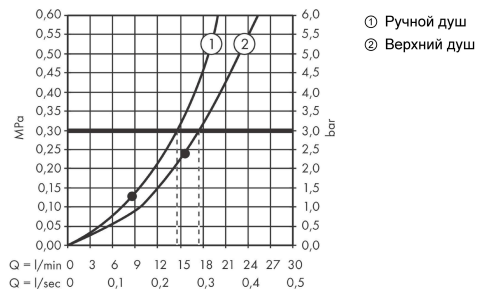

Технология**Продукт****Чертеж**

RainSelect

Термостат, скрытого монтажа, для 2 потребителей

Поверхности : хром Артикулный номер: 15380000

График расхода воды

RainSelect

Термостат, скрытого монтажа, для 2 потребителей