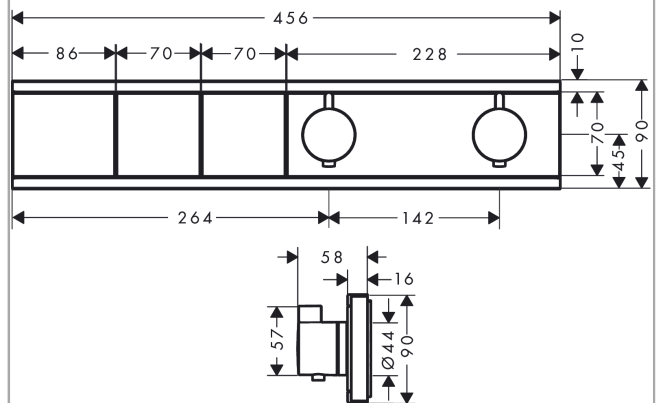

RainSelect**Термостат, скрытого монтажа, для 2 потребителей**Поверхности : **хром** Артикульный номер: **15380000**

15380000

Описание**Характеристики**

- в зависимости от расхода и ситуации при установке, снижение расхода примерно на 50%, встроенная функция отключения
- 2 потребителя
- кнопка Select включения / выключения для 2 потребителей
- возможно одновременное включение нескольких потребителей
- максимальный расход воды при 3 бар: 19,6 л/мин
- картридж термостата, клапан Select
- предохранительный ограничитель при 40°C
- регулируемое ограничение температуры
- клапан обратного тока воды
- вид соединения: скрытая часть
- мин. рабочее давление: 1 бар
- макс. рабочее давление: 10 бар
- Термостат поставляется с кнопками ручной душ, верхний душ

Технология**Продукт****Чертеж**

RainSelect

Термостат, скрытого монтажа, для 2 потребителей

Поверхности : хром Артикулный номер: 15380000

График расхода воды

RainSelect

Термостат, скрытого монтажа, для 2 потребителей