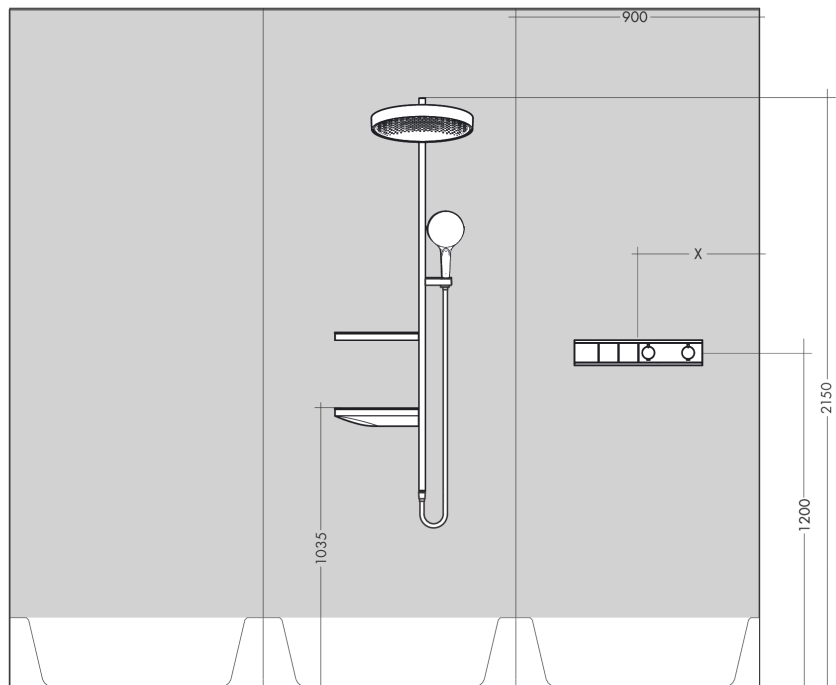

RainSelect**Термостат, скрытого монтажа, для 2 потребителей**Поверхности : **хром** Артикульный номер: **15380000**

15380000

Описание**Характеристики**

- в зависимости от расхода и ситуации при установке, снижение расхода примерно на 50%, встроенная функция отключения
- 2 потребителя
- кнопка Select включения / выключения для 2 потребителей
- возможно одновременное включение нескольких потребителей
- максимальный расход воды при 3 бар: 19,6 л/мин
- картридж термостата, клапан Select
- предохранительный ограничитель при 40°C
- регулируемое ограничение температуры
- клапан обратного тока воды
- вид соединения: скрытая часть
- мин. рабочее давление: 1 бар
- макс. рабочее давление: 10 бар
- Термостат поставляется с кнопками ручной душ, верхний душ

Технология**Продукт****Чертеж**

RainSelect

Термостат, скрытого монтажа, для 2 потребителей

Поверхности : хром Артикулный номер: 15380000

График расхода воды

RainSelect

Термостат, скрытого монтажа, для 2 потребителей

Поверхности : **хром** Артикульный номер: **15380000**

Пример монтажа

RainSelect
1531018X / 15380XXX

RainSelect

Термостат, скрытого монтажа, для 2 потребителей

Поверхности : **хром** Артикульный номер: **15380000**