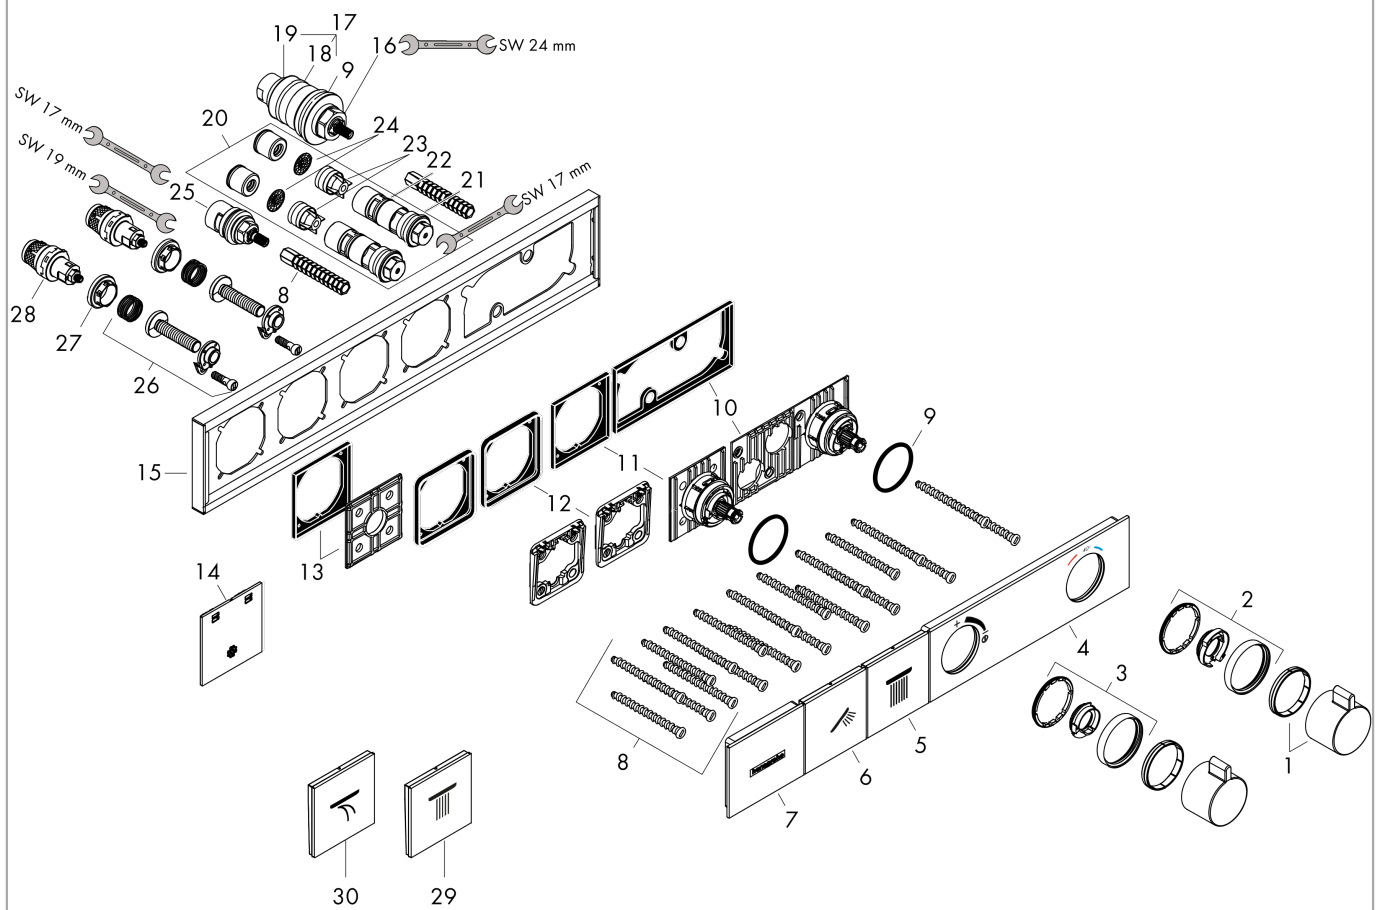

RainSelect

Термостат, скрытого монтажа, для 2 потребителей

Поверхности : **хром**   Артикульный номер: **15380000**

Покомпонентное изображение

Год выпуска: >07/19

RainSelect

Термостат, скрытого монтажа, для 2 потребителей

Поверхности : **хром** Артикульный номер: **15380000**

Перечень запасных частей

Год выпуска: >07/19

Позиция	Описание	Артикульный номер	PC	PU
1	handle for thermostat	92215000	-	1
2	safety set	93112000	-	1
3	safety set	93113000	-	1
4	cover	93105000	-	1
5	symbol head shower Rain large	93107000	-	1
6	symbol handshower	93106000	-	1
7	cover	93501000	-	1
8	mounting kit	93102000	-	1
9	O-ring 38x2,5	98198000	-	1
10	adapter for handle	93109000	-	1
11	adapter for handle	93315000	-	1
12	support element	93111000	-	1
13	support element	93314000	-	1
14	fit-up aid	93417000	-	1
15	escutcheon	93104000	-	1
16	thermostat cartridge	96633000	-	1
17	sealing set	96636000	-	1
18	O-ring 34x2	98383000	-	1
19	O-ring 26x2	98147000	-	1
20	service unit	93406000	-	1
21	O-ring 20x2	98165000	-	1
22	O-ring 20x1,5	98197000	-	1
23	non return valve	96655000	-	1
24	filter	97367000	-	1
25	shut off unit	98536000	-	1
26	Select-adapter	93103000	-	1
27	nut	98368000	-	1
28	shut off unit	95758000	-	1
29	symbol head shower	93499000	-	1
30	symbol Flood jet	93305000	-	1
a	concealed item	15310180	-	1
b	Grease	90920000	-	1
c	Hansgrohe Servicebox	93823000	-	1