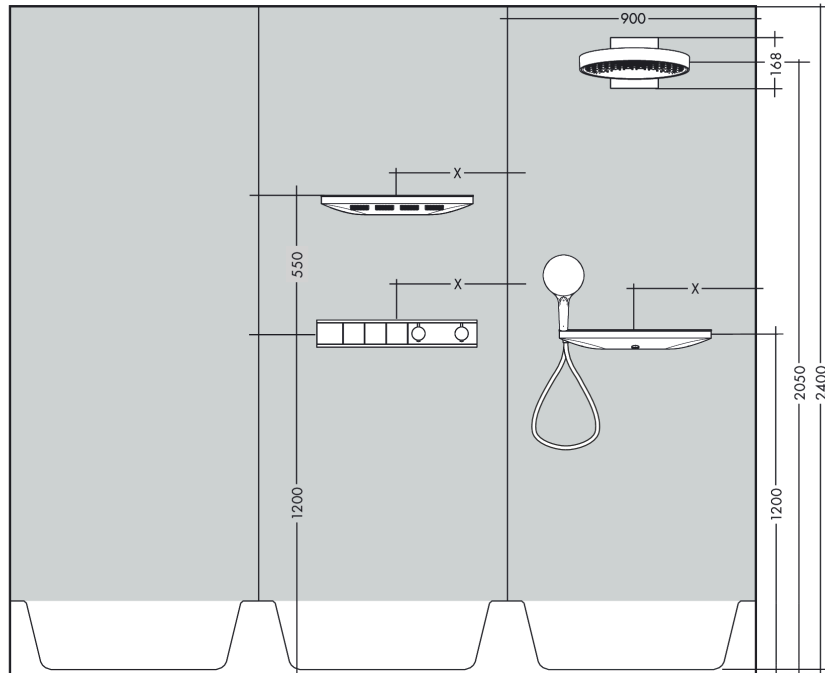

Технология**Продукт****Чертеж**

RainSelect

Термостат, скрытого монтажа, для 3 потребителей

Поверхности : матовый белый Артикульный номер: **15381700**

Пример монтажа

RainSelect
1531118X / 15381XXX

RainSelect

Год выпуска: >07/19

Позиция	Описание	Артикульный номер	PC	PU
1	handle for thermostat	92215700	-	1
2	safety set	93112700	-	1
3	safety set	93113700	-	1
4	cover	93105450	-	1
5	neck jet	93498450	-	1
6	symbol head shower Rain large	93107450	-	1
7	symbol handshower	93106450	-	1
8	cover	93501450	-	1
9	mounting kit	93102000	-	1
10	O-ring 38x2,5	98198000	-	1
11	adapter for handle	93109000	-	1
12	adapter for handle	93315000	-	1
13	support element	93111000	-	1
14	support element	93314000	-	1
15	fit-up aid	93417000	-	1
16	escutcheon	93316700	-	1
17	thermostat cartridge	96633000	-	1
18	sealing set	96636000	-	1
19	O-ring 34x2	98383000	-	1
20	O-ring 26x2	98147000	-	1
21	service unit	93406000	-	1
22	O-ring 20x2	98165000	-	1
23	O-ring 20x1,5	98197000	-	1
24	non return valve	96655000	-	1
25	filter	97367000	-	1
26	shut off unit	98536000	-	1
27	Select-adapter	93103000	-	1
28	nut	98368000	-	1
29	shut off unit	95758000	-	1
30	symbol head shower	93499450	-	1
31	symbol Flood jet	93305450	-	1
a	concealed item	15311180	-	1
b	Grease	90920000	-	1
c	Hansgrohe Servicebox	93823000	-	1
d	extension 25 mm	93433000	-	1