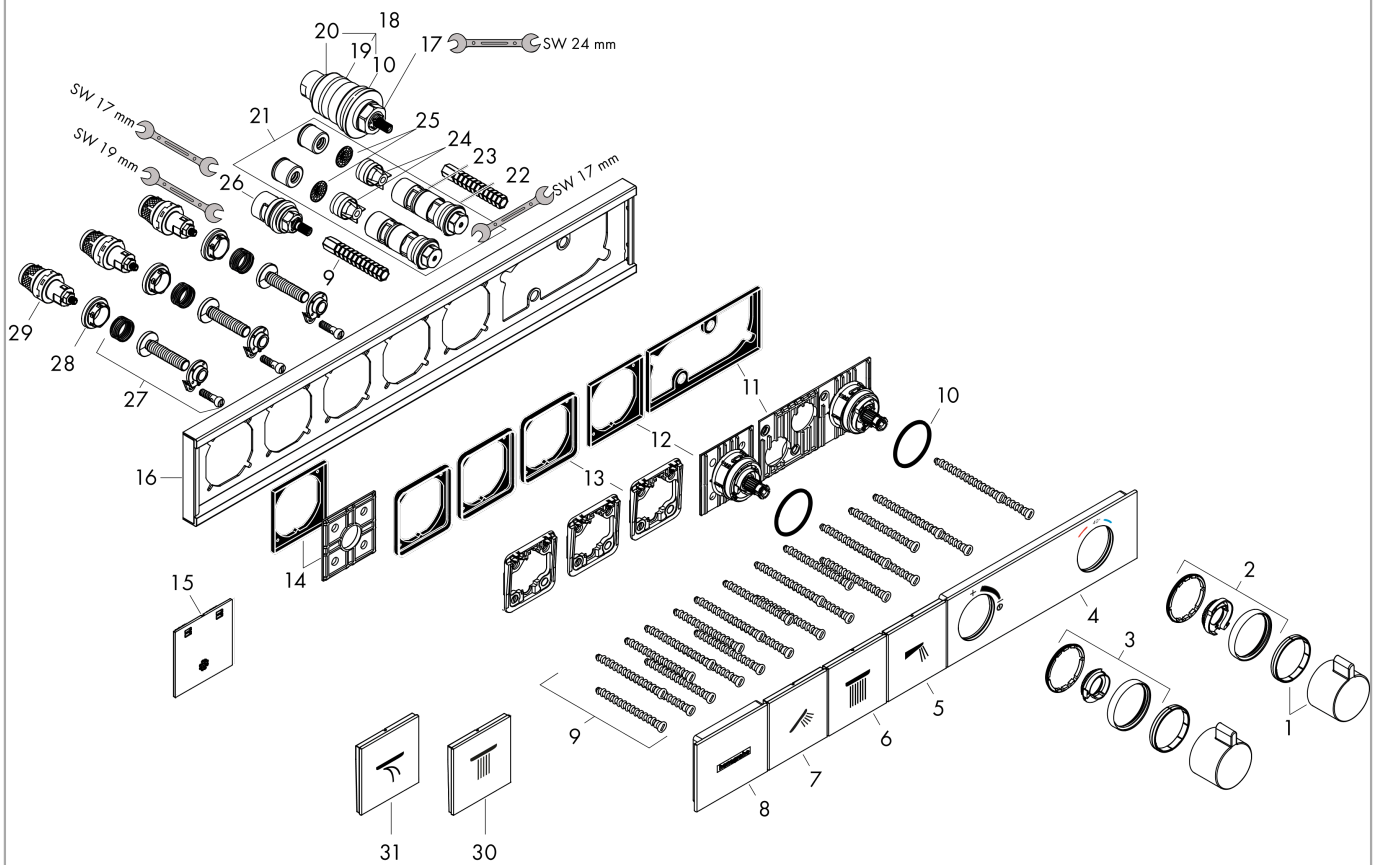

RainSelect

Термостат, скрытого монтажа, для 3 потребителей

Поверхности : **матовый белый**   Артикульный номер: **15381700**

Покомпонентное изображение

Год выпуска: >07/19

RainSelect

Термостат, скрытого монтажа, для 3 потребителей

Поверхности : **матовый белый** Артикульный номер: **15381700**

Перечень запасных частей

Год выпуска: >07/19

Позиция	Описание	Артикульный номер	PC	PU
1	handle for thermostat	92215700	-	1
2	safety set	93112700	-	1
3	safety set	93113700	-	1
4	cover	93105450	-	1
5	neck jet	93498450	-	1
6	symbol head shower Rain large	93107450	-	1
7	symbol handshower	93106450	-	1
8	cover	93501450	-	1
9	mounting kit	93102000	-	1
10	O-ring 38x2,5	98198000	-	1
11	adapter for handle	93109000	-	1
12	adapter for handle	93315000	-	1
13	support element	93111000	-	1
14	support element	93314000	-	1
15	fit-up aid	93417000	-	1
16	escutcheon	93316700	-	1
17	thermostat cartridge	96633000	-	1
18	sealing set	96636000	-	1
19	O-ring 34x2	98383000	-	1
20	O-ring 26x2	98147000	-	1
21	service unit	93406000	-	1
22	O-ring 20x2	98165000	-	1
23	O-ring 20x1,5	98197000	-	1
24	non return valve	96655000	-	1
25	filter	97367000	-	1
26	shut off unit	98536000	-	1
27	Select-adapter	93103000	-	1
28	nut	98368000	-	1
29	shut off unit	95758000	-	1
30	symbol head shower	93499450	-	1
31	symbol Flood jet	93305450	-	1
a	concealed item	15311180	-	1
b	Grease	90920000	-	1
c	Hansgrohe Servicebox	93823000	-	1
d	extension 25 mm	93433000	-	1