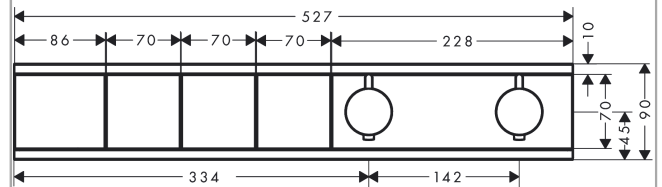

RainSelect**Термостат, скрытого монтажа, для 3 потребителей**Поверхности : **матовый белый** Артикульный номер: **15381700****Описание****Характеристики**

- в зависимости от расхода и ситуации при установке, снижение расхода примерно на 50%, встроенная функция отключения
- 3 потребителя
- кнопка включения/выключения Select для 3 потребителей
- возможно одновременное включение нескольких потребителей
- максимальный расход воды при 3 бар: 18,5 л/мин
- картридж термостата, клапан Select
- предохранительный ограничитель при 40°C
- регулируемое ограничение температуры
- клапан обратного тока воды
- вид соединения: скрытая часть
- мин. рабочее давление: 1 бар
- макс. рабочее давление: 10 бар
- Термостат поставляется с кнопками ручной душ, верхний душ, плечевой душ

Технология**Продукт****Чертеж**

RainSelect

Термостат, скрытого монтажа, для 3 потребителей

Поверхности : матовый белый Артикульный номер: **15381700**

Пример монтажа

RainSelect
1531118X / 15381XXX

RainSelect