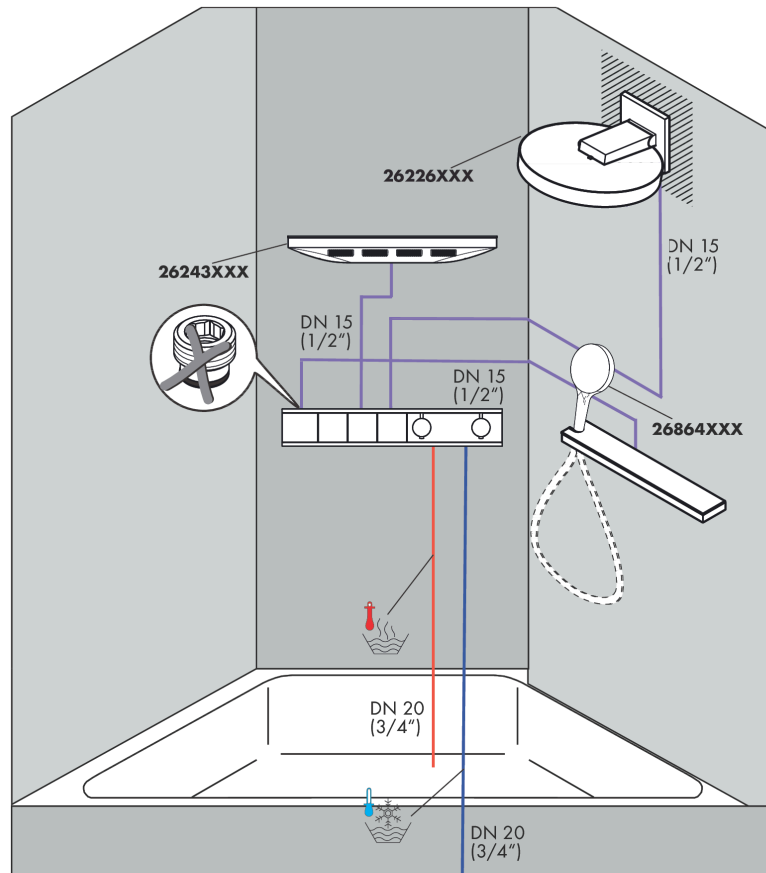

Технология**Продукт****Чертеж**

RainSelect

Термостат, скрытого монтажа, для 3 потребителей

Поверхности : матовый белый Артикульный номер: **15381700**

Пример монтажа

RainSelect
1531118X / 15381XXX

RainSelect

Год выпуска: >07/19

Позиция	Описание	Артикульный номер	PC	PU
1	handle for thermostat	92215700	-	1
2	safety set	93112700	-	1
3	safety set	93113700	-	1
4	cover	93105450	-	1
5	neck jet	93498450	-	1
6	symbol head shower Rain large	93107450	-	1
7	symbol handshower	93106450	-	1
8	cover	93501450	-	1
9	mounting kit	93102000	-	1
10	O-ring 38x2,5	98198000	-	1
11	adapter for handle	93109000	-	1
12	adapter for handle	93315000	-	1
13	support element	93111000	-	1
14	support element	93314000	-	1
15	fit-up aid	93417000	-	1
16	escutcheon	93316700	-	1
17	thermostat cartridge	96633000	-	1
18	sealing set	96636000	-	1
19	O-ring 34x2	98383000	-	1
20	O-ring 26x2	98147000	-	1
21	service unit	93406000	-	1
22	O-ring 20x2	98165000	-	1
23	O-ring 20x1,5	98197000	-	1
24	non return valve	96655000	-	1
25	filter	97367000	-	1
26	shut off unit	98536000	-	1
27	Select-adapter	93103000	-	1
28	nut	98368000	-	1
29	shut off unit	95758000	-	1
30	symbol head shower	93499450	-	1
31	symbol Flood jet	93305450	-	1
a	concealed item	15311180	-	1
b	Grease	90920000	-	1
c	Hansgrohe Servicebox	93823000	-	1
d	extension 25 mm	93433000	-	1