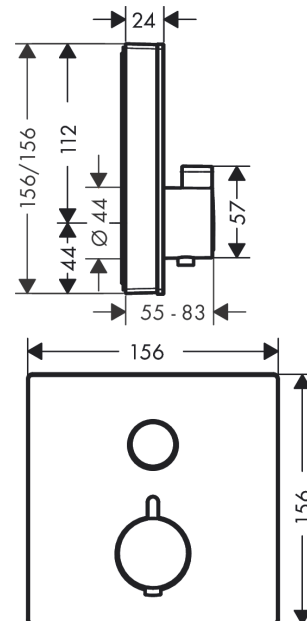

### Технология

### График расхода воды

**ShowerSelect Glass**

Термостат ShowerSelect для одного потребителя, стеклянный, СМ

Поверхности : белый / хром Артикулный номер: 15737400

Покомпонентное изображение

Год выпуска: >07/15

**ShowerSelect Glass****Термостат ShowerSelect для одного потребителя, стеклянный, CM**Поверхности : **белый / хром** Артикульный номер: **15737400****Перечень запасных частей**

Год выпуска: &gt;07/15

Позиция	Описание	Артикульный номер	PC	PU
1	handle for thermostat	92215000	-	1
2	handle fixing set	95843000	-	1
3	symbol ON/OFF	92579450	-	1
4	escutcheon 155 / 155 mm	92617400	-	1
5	escutcheon for exchanged connections	92842400	-	1
6	O-ring 44x4	98471000	-	1
7	sleeve	92216000	-	1
8	holder for escutcheon	98793000	-	1
9	set of fixing screws	96454000	-	1
10	nut and flange	92696000	-	1
11	Select-adapter	92219000	-	1
12	nut	98368000	-	1
13	shut off unit	95758000	-	1
14	nut	98913000	-	1
15	thermostat cartridge	98282000	-	1
16	cartridge for exchanged connections	92373000	-	1
17	O-ring 25x2,5	92146000	-	1
18	O-ring 25x1,5	98146000	-	1
19	O-ring 20x1,5	98197000	-	1
20	O-ring 36x2	98156000	-	1
21	set of screws	96525000	-	1
22	O-ring 16x2	98133000	-	1
23	noise reduction	94073000	-	1
24	non return valve (pressure-resistant up to 2 MPa)	92594000	-	1
25	non return valve	97980000	-	1
26	extension 25 mm	13595000	-	1
27	set of fixing screws	97747000	-	1
28	extension 22 mm	13604000	-	1
29	compensation set 1°	95521000	-	1
30	fit-up aid	92540000	-	1
31	symbol handshower	92573450	-	1
32	symbol head shower Rain large	92571450	-	1
33	symbol head shower Rain small	92572450	-	1
34	symbol Mono	92576450	-	1
35	symbol Whirl	92575450	-	1
36	symbol Flood jet	92574450	-	1
37	symbol body shower	92578450	-	1
38	symbol tub	92577450	-	1
a	concealed item	01800180	-	1
b	adapter for exchanged connections	93181000	-	1
c	Grease	90920000	-	1