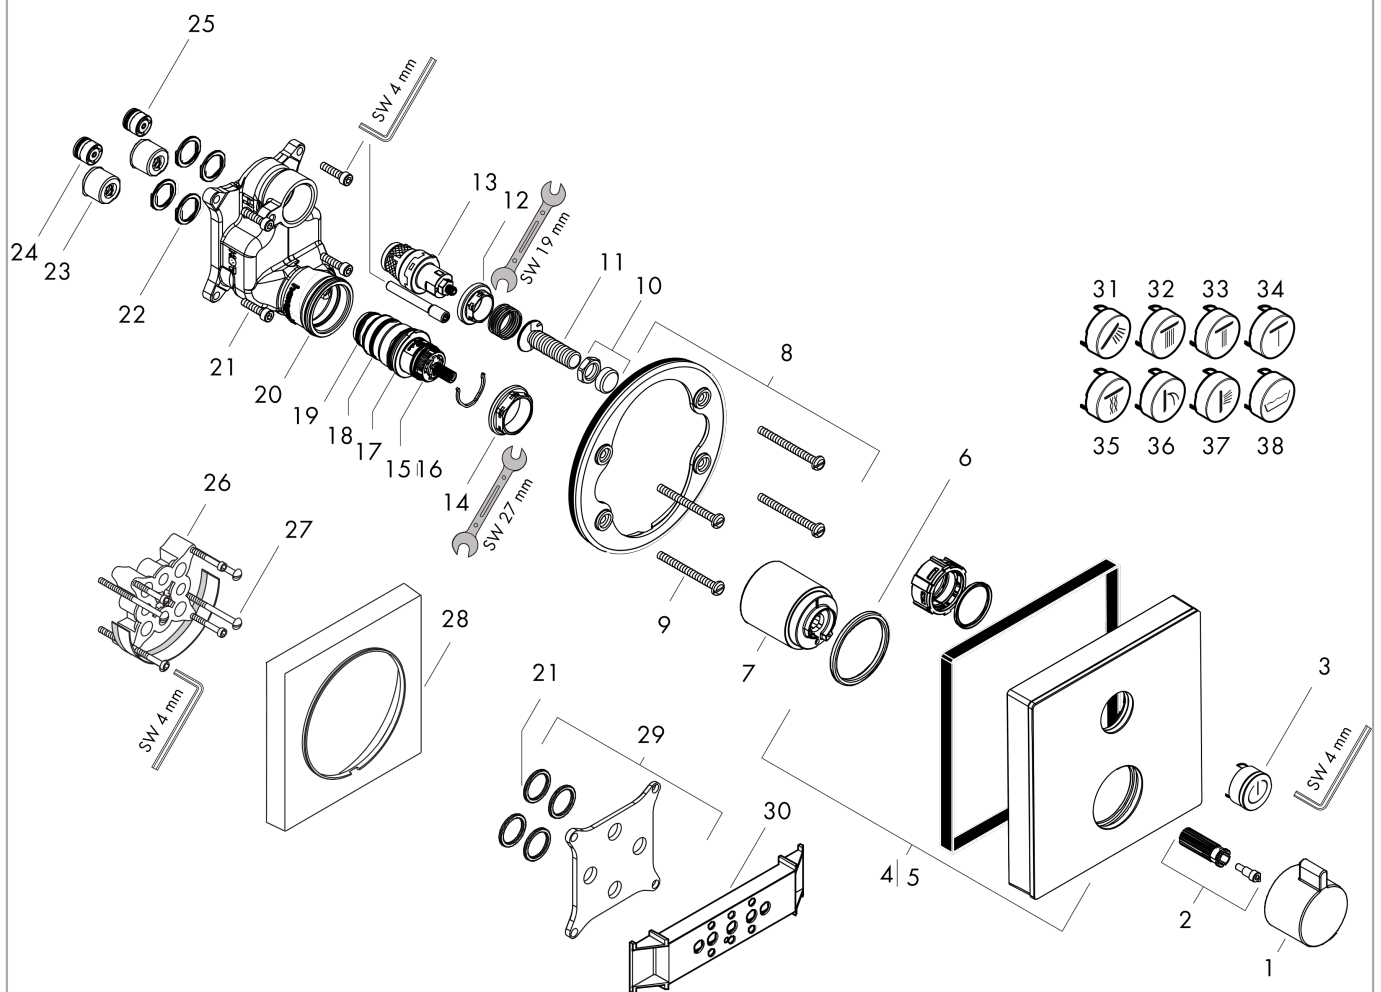

### Чертеж

### График расхода воды

**ShowerSelect Glass**

Термостат ShowerSelect для одного потребителя, стеклянный, СМ

Поверхности : белый / хром Артикулный номер: 15737400

Покомпонентное изображение

Год выпуска: >07/15

**ShowerSelect Glass****Термостат ShowerSelect для одного потребителя, стеклянный, CM**Поверхности : **белый / хром** Артикульный номер: **15737400****Перечень запасных частей**

Год выпуска: &gt;07/15

Позиция	Описание	Артикульный номер	PC	PU
1	handle for thermostat	92215000	-	1
2	handle fixing set	95843000	-	1
3	symbol ON/OFF	92579450	-	1
4	escutcheon 155 / 155 mm	92617400	-	1
5	escutcheon for exchanged connections	92842400	-	1
6	O-ring 44x4	98471000	-	1
7	sleeve	92216000	-	1
8	holder for escutcheon	98793000	-	1
9	set of fixing screws	96454000	-	1
10	nut and flange	92696000	-	1
11	Select-adapter	92219000	-	1
12	nut	98368000	-	1
13	shut off unit	95758000	-	1
14	nut	98913000	-	1
15	thermostat cartridge	98282000	-	1
16	cartridge for exchanged connections	92373000	-	1
17	O-ring 25x2,5	92146000	-	1
18	O-ring 25x1,5	98146000	-	1
19	O-ring 20x1,5	98197000	-	1
20	O-ring 36x2	98156000	-	1
21	set of screws	96525000	-	1
22	O-ring 16x2	98133000	-	1
23	noise reduction	94073000	-	1
24	non return valve (pressure-resistant up to 2 MPa)	92594000	-	1
25	non return valve	97980000	-	1
26	extension 25 mm	13595000	-	1
27	set of fixing screws	97747000	-	1
28	extension 22 mm	13604000	-	1
29	compensation set 1°	95521000	-	1
30	fit-up aid	92540000	-	1
31	symbol handshower	92573450	-	1
32	symbol head shower Rain large	92571450	-	1
33	symbol head shower Rain small	92572450	-	1
34	symbol Mono	92576450	-	1
35	symbol Whirl	92575450	-	1
36	symbol Flood jet	92574450	-	1
37	symbol body shower	92578450	-	1
38	symbol tub	92577450	-	1
a	concealed item	01800180	-	1
b	adapter for exchanged connections	93181000	-	1
c	Grease	90920000	-	1