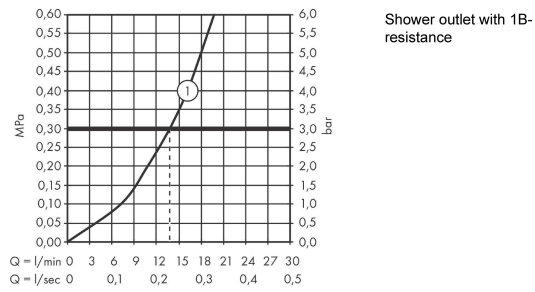

**ShowerTablet Select****Термостат для душа Shower TabletSelect 300, BM, 1/2"**Поверхности : **белый / хром** Артикульный номер: **13171400****Описание****Характеристики**

- 1 потребитель
- межосевое подключение: 150 мм ± 12 мм
- максимальный расход воды при 3 бар: 14 л/мин
- расход воды у ручного душа при давлении 3 бар: 14 л/мин
- картридж термостата, клапан Select
- предохранительный ограничитель при 40°C
- регулируемое ограничение температуры
- с изолированной подачей воды
- клапан обратного тока воды
- с шумопоглотителем
- материал рукояток: металл
- из безопасного стекла
- поверхность полочки: цветовой вариант -000 - зеркальное стекло; цветовой вариант -400 - белое стекло
- для установки на соединительную резьбу G 3/4 необходимо использовать комплект адаптеров 02026000
- вид соединения: G 1/2
- мин. рабочее давление: 1 бар
- макс. рабочее давление: 10 бар
- грязеулавливающий фильтр входит в комплект поставки
- Термостат поставляется с кнопкой ручной душ

**Технология****Продукт****Чертеж**

**ShowerTablet Select**

**Термостат для душа Shower TabletSelect 300, BM, 1/2"**

Поверхности : **белый / хром**    Артикульный номер: **13171400**

**График расхода воды**