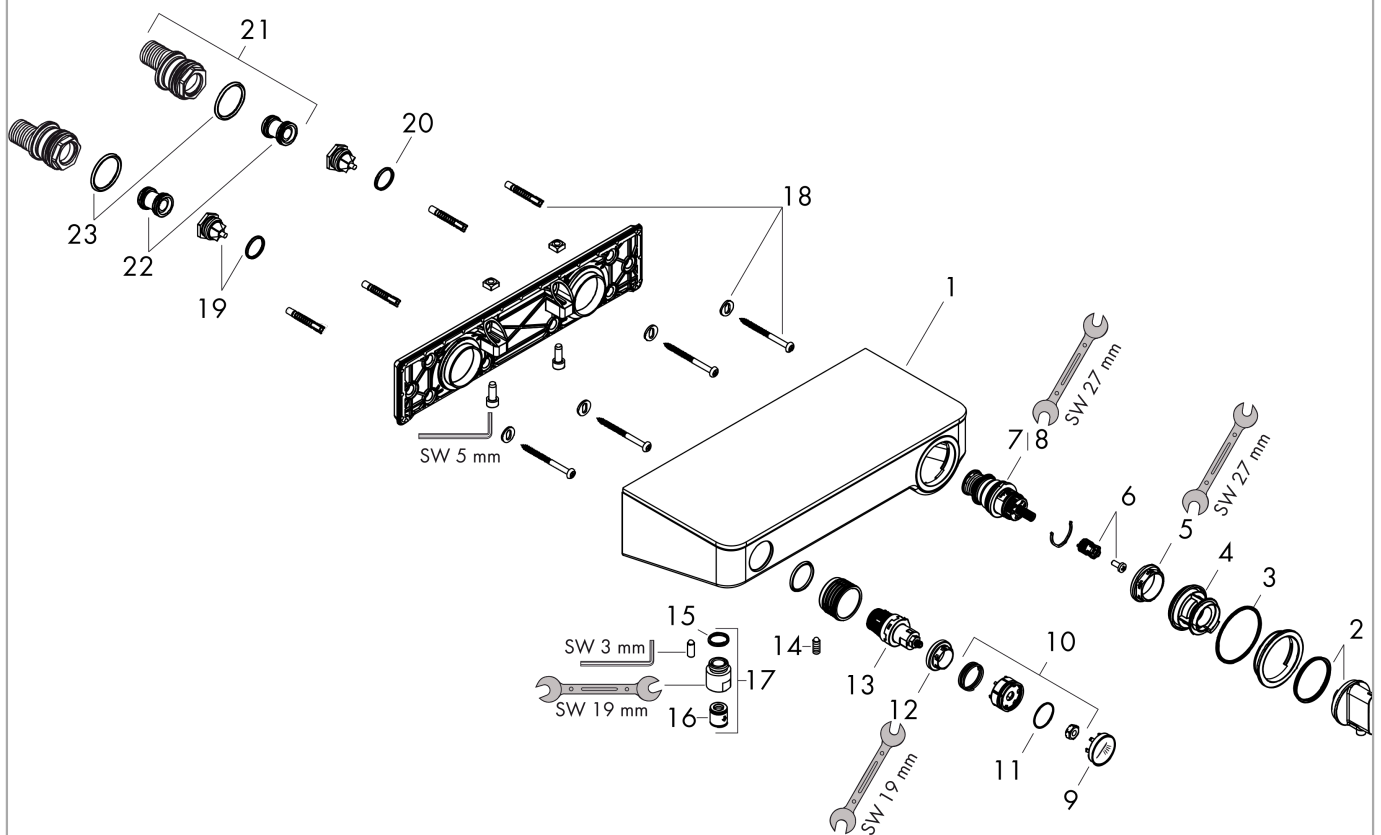

**ShowerTablet Select****Термостат для душа Shower TabletSelect 300, BM, 1/2"**Поверхности : **белый / хром** Артикульный номер: **13171400****Описание****Характеристики**

- 1 потребитель
- межосевое подключение: 150 мм ± 12 мм
- максимальный расход воды при 3 бар: 14 л/мин
- расход воды у ручного душа при давлении 3 бар: 14 л/мин
- картридж термостата, клапан Select
- предохранительный ограничитель при 40°C
- регулируемое ограничение температуры
- с изолированной подачей воды
- клапан обратного тока воды
- с шумопоглотителем
- материал рукояток: металл
- из безопасного стекла
- поверхность полочки: цветовой вариант -000 - зеркальное стекло; цветовой вариант -400 - белое стекло
- для установки на соединительную резьбу G 3/4 необходимо использовать комплект адаптеров 02026000
- вид соединения: G 1/2
- мин. рабочее давление: 1 бар
- макс. рабочее давление: 10 бар
- грязеулавливающий фильтр входит в комплект поставки
- Термостат поставляется с кнопкой ручной душ

**Технология****Продукт****Чертеж**

**ShowerTablet Select**

**Термостат для душа Shower TabletSelect 300, BM, 1/2"**

Поверхности : **белый / хром**    Артикульный номер: **13171400**

**График расхода воды**

**ShowerTablet Select**

Термостат для душа Shower TabletSelect 300, BM, 1/2"

Поверхности : белый / хром    Артикульный номер: 13171400

Покомпонентное изображение

Год выпуска: >06/13