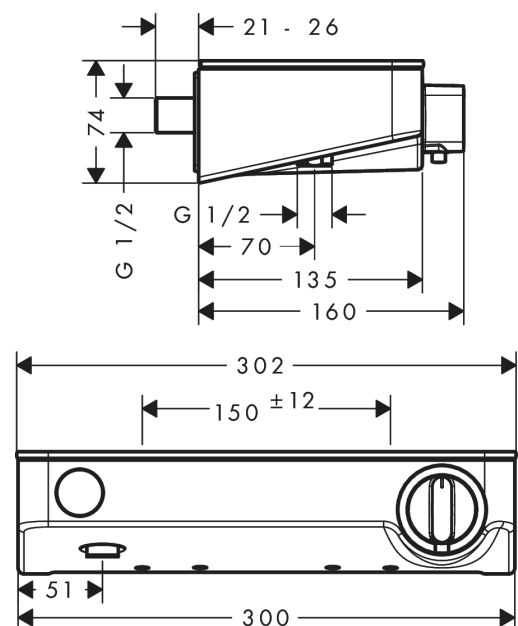

**ShowerTablet Select****Термостат для душа Shower TabletSelect 300, BM, 1/2"**Поверхности : **белый / хром** Артикульный номер: **13171400****Описание****Характеристики**

- 1 потребитель
- межосевое подключение: 150 мм ± 12 мм
- максимальный расход воды при 3 бар: 14 л/мин
- расход воды у ручного душа при давлении 3 бар: 14 л/мин
- картридж термостата, клапан Select
- предохранительный ограничитель при 40°C
- регулируемое ограничение температуры
- с изолированной подачей воды
- клапан обратного тока воды
- с шумопоглотителем
- материал рукояток: металл
- из безопасного стекла
- поверхность полочки: цветовой вариант -000 - зеркальное стекло; цветовой вариант -400 - белое стекло
- для установки на соединительную резьбу G 3/4 необходимо использовать комплект адаптеров 02026000
- вид соединения: G 1/2
- мин. рабочее давление: 1 бар
- макс. рабочее давление: 10 бар
- грязеулавливающий фильтр входит в комплект поставки
- Термостат поставляется с кнопкой ручной душ

**Технология****Продукт****Чертеж**

**ShowerTablet Select**

**Термостат для душа Shower TabletSelect 300, BM, 1/2"**

Поверхности : **белый / хром**    Артикульный номер: **13171400**

**График расхода воды**

**ShowerTablet Select**

Термостат для душа Shower TabletSelect 300, BM, 1/2"

Поверхности : белый / хром    Артикульный номер: 13171400

Покомпонентное изображение

Год выпуска: >06/13

## ShowerTablet Select

Термостат для душа Shower TabletSelect 300, BM, 1/2"

Поверхности : белый / хром Артикулный номер: 13171400