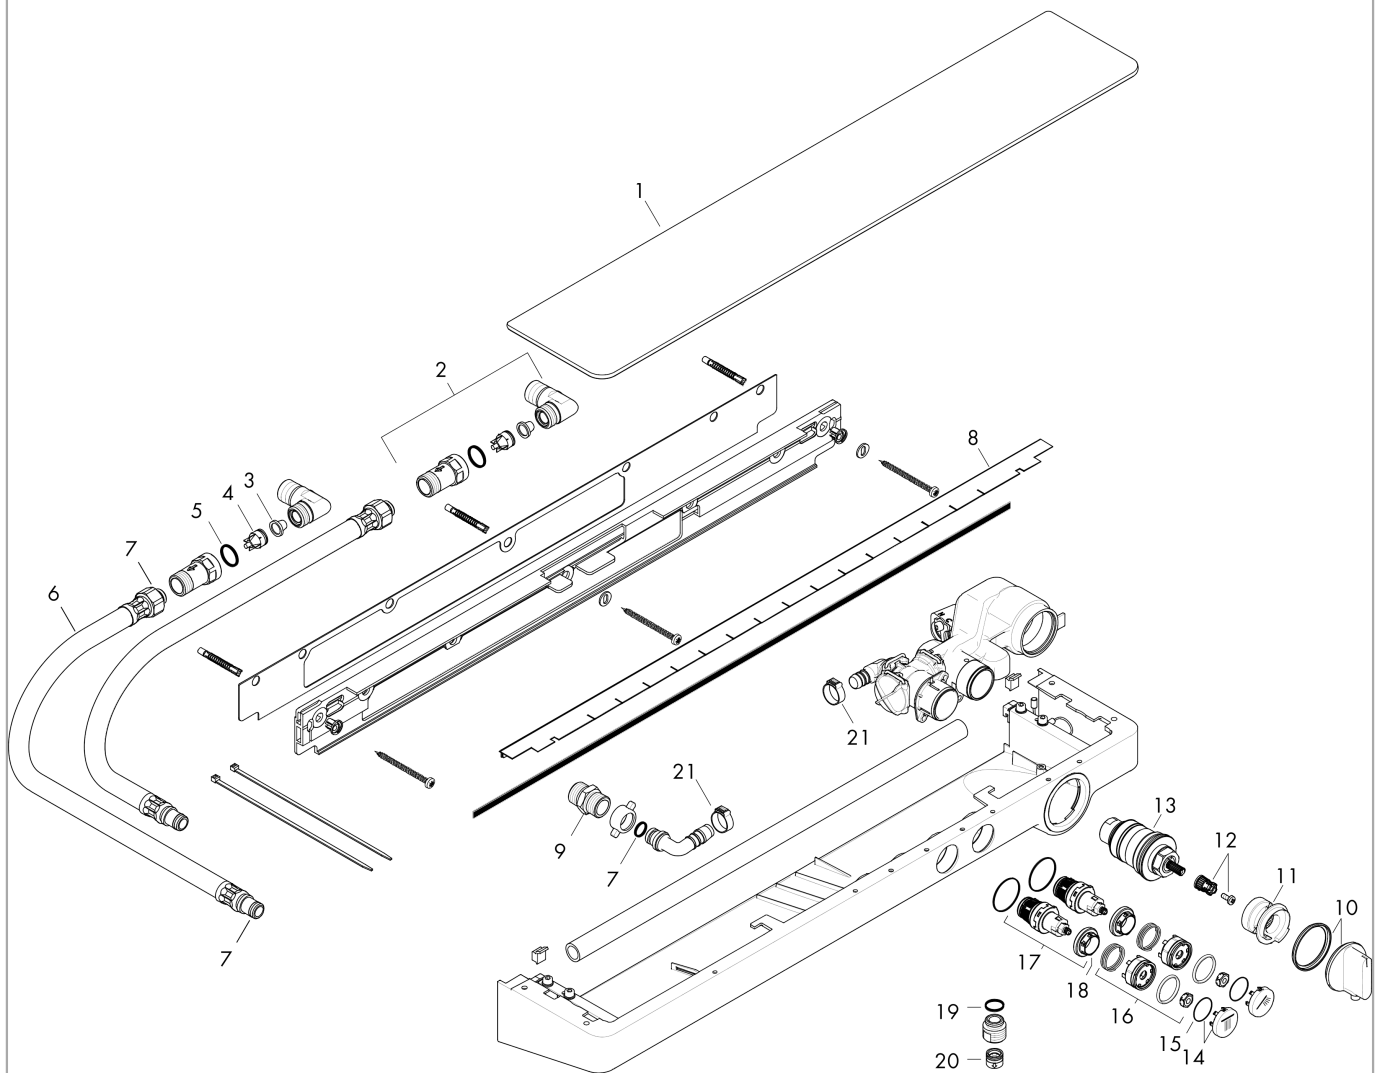

ShowerTablet Select

Shower TabletSelect 700, универсальный, для 2 потребителей

Поверхности : **хром**   Артикульный номер: **13184000**

Покомпонентное изображение

Год выпуска: >07/15

ShowerTablet Select

Shower TabletSelect 700, универсальный, для 2 потребителей

Поверхности : **хром** Артикульный номер: **13184000**

Перечень запасных частей

Год выпуска: >07/15

Позиция	Описание	Артикульный номер	PC	PU
1	shelf	92725000	-	1
2	hose connection angel	25948000	-	1
3	filter	97973000	-	1
4	non return valve (pressure-resistant up to 2 MPa)	92594000	-	1
5	O-ring 17x2,5	98387000	-	1
6	connection hose 650 mm G1/2	92676000	-	1
7	O-ring 11x2	98127000	-	1
8	decorative strip	93430000	-	1
9	connecting thread	97719000	-	1
10	handle for thermostat	92673000	-	1
11	safety set	92675000	-	1
12	handle fixing set	92136000	-	1
13	thermostat cartridge	96633000	-	1
14	set of symbols	98367000	-	1
15	O-ring 20x1	98140000	-	1
16	spring with sleeve	92340000	-	1
17	shut off unit	95758000	-	1
18	nut	98368000	-	1
19	O-ring 14x2	98129000	-	1
20	non return valve	97980000	-	1
21	hose clamp 15,7-18,5	97551000	-	1