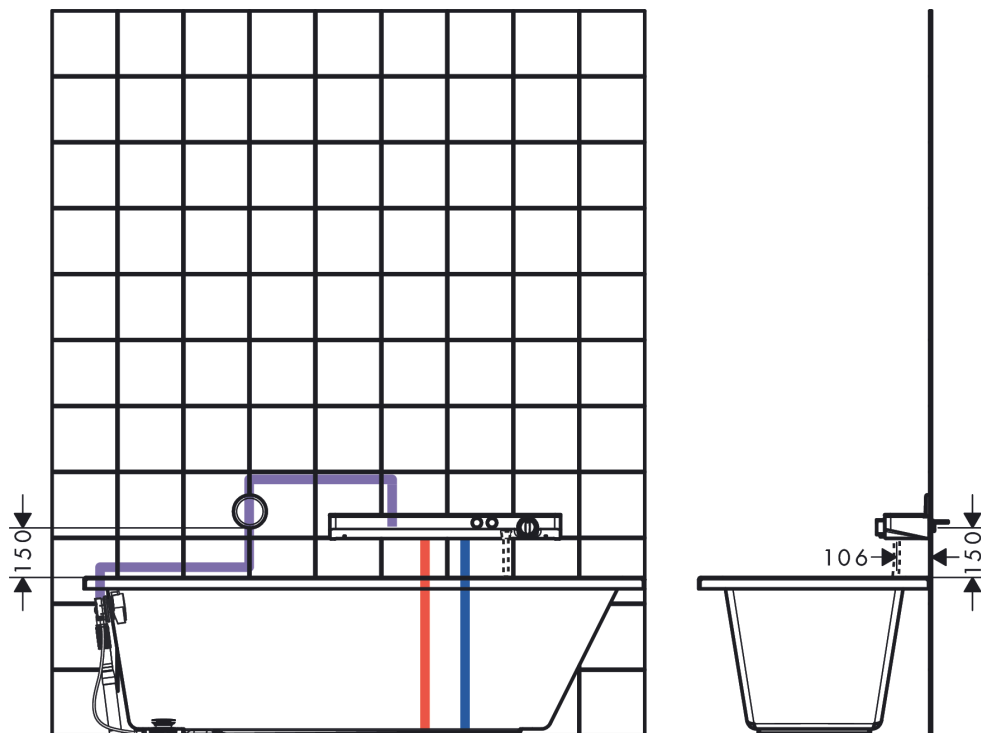

ShowerTablet Select**Shower TabletSelect 700, универсальный, для 2 потребителей**Поверхности : **хром** Артикульный номер: **13184000****Описание****Характеристики**

- 2 потребителя
- возможно одновременное включение 2 потребителей (душей)
- межосевое подключение: 150 мм
- максимальный расход воды при 3 бар: 28 л/мин
- расход воды у ручного душа при давлении 3 бар: 14 л/мин
- расход воды через верхний вывод: 28 л/мин
- клапан Select, картридж термостата
- предохранительный ограничитель при 40°C
- регулируемое ограничение температуры
- с изолированной подачей воды
- клапан обратного тока воды
- с шумопоглотителем
- материал рукояток: металл
- из безопасного стекла
- поверхность полочки: цветовой вариант -000 - зеркальное стекло; цветовой вариант -400 - белое стекло
- возможен контроль внешнего душа или налива ванны через скрытое соединение
- вид соединения: G ½
- мин. рабочее давление: 1 бар
- макс. рабочее давление: 10 бар
- грязеулавливающий фильтр входит в комплект поставки
- Термостат поставляется с кнопками ручной душ и верхний душ

Технология**Награды за дизайн**

ShowerTablet Select

Shower TabletSelect 700, универсальный, для 2 потребителей

Поверхности : **хром** Артикульный номер: **13184000**

Продукт

Чертеж

График расхода воды

ShowerTablet Select

Shower TabletSelect 700, универсальный, для 2 потребителей

Поверхности : **хром** Артикульный номер: **13184000**

Пример монтажа

ShowerTablet Select

Shower TabletSelect 700, универсальный, для 2 потребителей