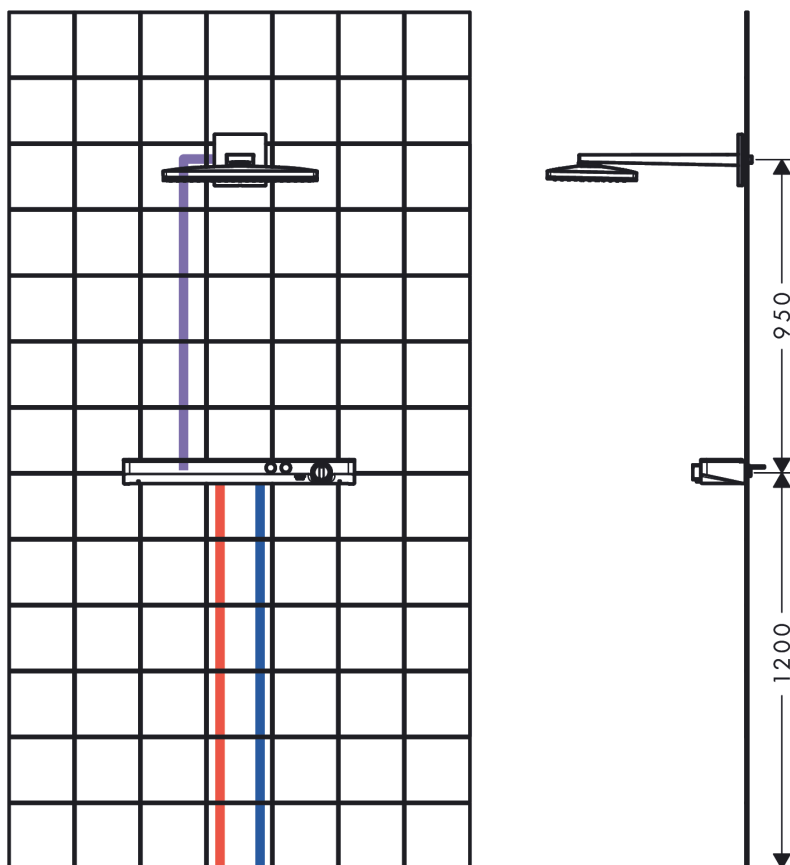

ShowerTablet Select**Shower TabletSelect 700, универсальный, для 2 потребителей**Поверхности : **хром** Артикульный номер: **13184000****Описание****Характеристики**

- 2 потребителя
- возможно одновременное включение 2 потребителей (душей)
- межосевое подключение: 150 мм
- максимальный расход воды при 3 бар: 28 л/мин
- расход воды у ручного душа при давлении 3 бар: 14 л/мин
- расход воды через верхний вывод: 28 л/мин
- клапан Select, картридж термостата
- предохранительный ограничитель при 40°C
- регулируемое ограничение температуры
- с изолированной подачей воды
- клапан обратного тока воды
- с шумопоглотителем
- материал рукояток: металл
- из безопасного стекла
- поверхность полочки: цветовой вариант -000 - зеркальное стекло; цветовой вариант -400 - белое стекло
- возможен контроль внешнего душа или налива ванны через скрытое соединение
- вид соединения: G ½
- мин. рабочее давление: 1 бар
- макс. рабочее давление: 10 бар
- грязеулавливающий фильтр входит в комплект поставки
- Термостат поставляется с кнопками ручной душ и верхний душ

Технология**Награды за дизайн**

ShowerTablet Select

Shower TabletSelect 700, универсальный, для 2 потребителей

Поверхности : **хром** Артикульный номер: **13184000**

Продукт

Чертеж

График расхода воды

ShowerTablet Select

Shower TabletSelect 700, универсальный, для 2 потребителей

Поверхности : **хром** Артикульный номер: **13184000**

Пример монтажа

ShowerTablet Select

Shower TabletSelect 700, универсальный, для 2 потребителей