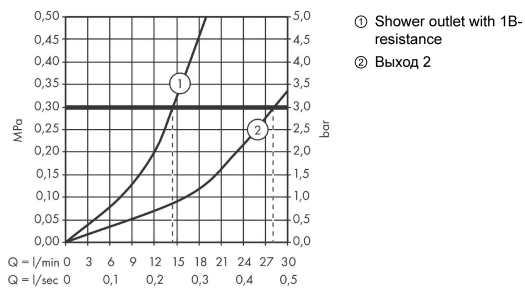

ShowerTablet Select**Shower TabletSelect 700, универсальный, для 2 потребителей**Поверхности : **хром** Артикульный номер: **13184000****Описание****Характеристики**

- 2 потребителя
- возможно одновременное включение 2 потребителей (душей)
- межосевое подключение: 150 мм
- максимальный расход воды при 3 бар: 28 л/мин
- расход воды у ручного душа при давлении 3 бар: 14 л/мин
- расход воды через верхний вывод: 28 л/мин
- клапан Select, картридж термостата
- предохранительный ограничитель при 40°C
- регулируемое ограничение температуры
- с изолированной подачей воды
- клапан обратного тока воды
- с шумопоглотителем
- материал рукояток: металл
- из безопасного стекла
- поверхность полочки: цветовой вариант -000 - зеркальное стекло; цветовой вариант -400 - белое стекло
- возможен контроль внешнего душа или налива ванны через скрытое соединение
- вид соединения: G ½
- мин. рабочее давление: 1 бар
- макс. рабочее давление: 10 бар
- грязеулавливающий фильтр входит в комплект поставки
- Термостат поставляется с кнопками ручной душ и верхний душ

Технология**Награды за дизайн**

ShowerTablet Select

Shower TabletSelect 700, универсальный, для 2 потребителей

Поверхности : **хром** Артикульный номер: **13184000**

Продукт

Чертеж

График расхода воды

ShowerTablet Select