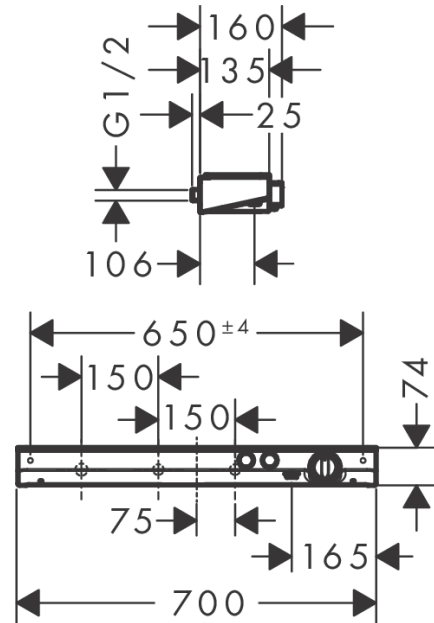

ShowerTablet Select

Shower TabletSelect 700, универсальный, для 2 потребителей

Поверхности : **хром**   Артикульный номер: **13184000**

Продукт

Чертеж

График расхода воды