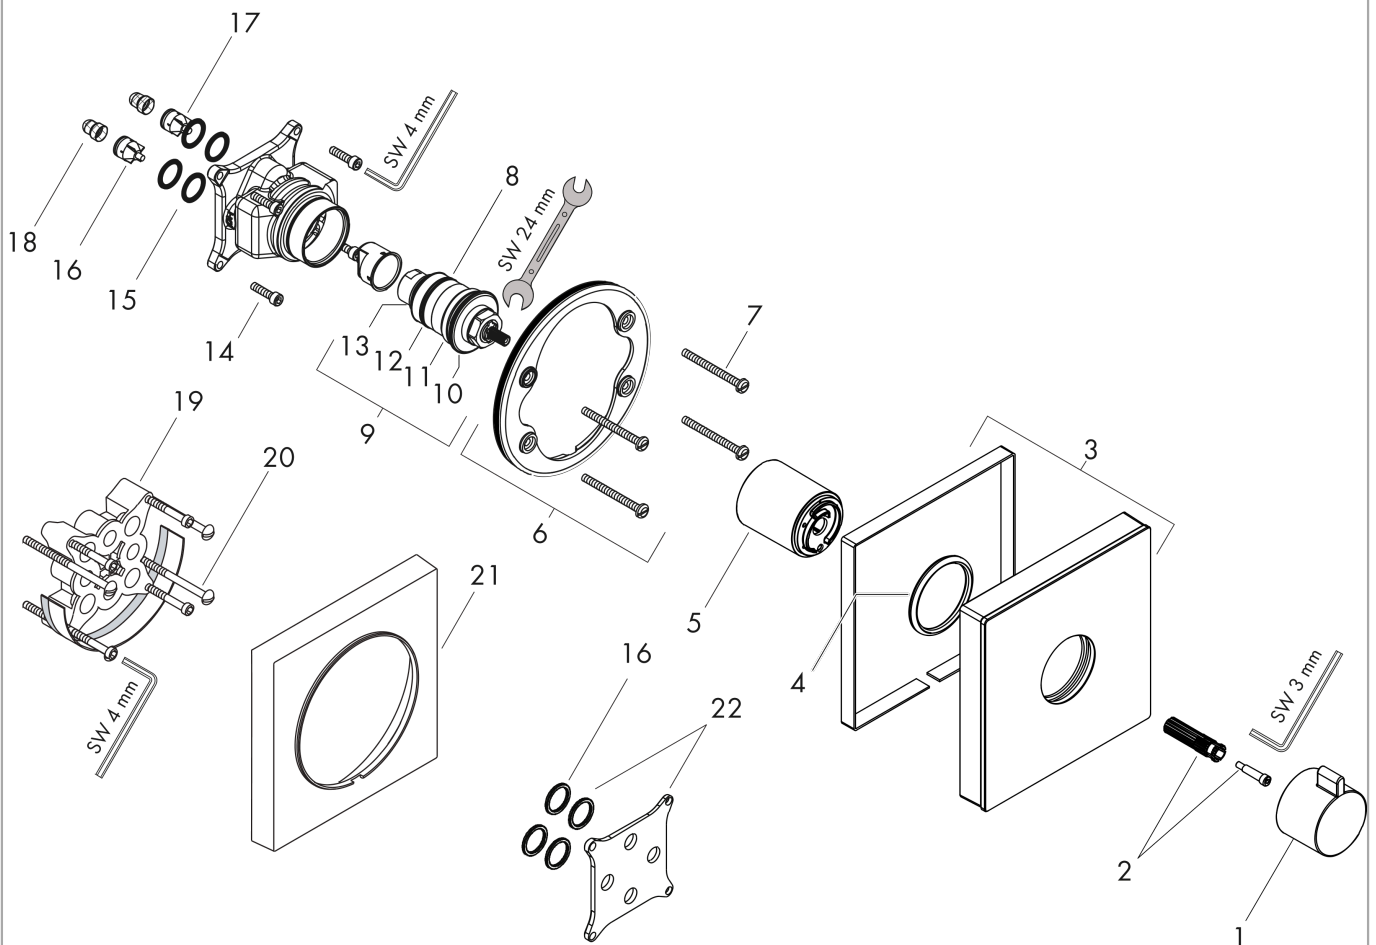

ShowerSelect Glass

Термостат ShowerSelect HighFlow, стеклянный, CM

Поверхности : белый / хром Артикулный номер: 15734400

Описание

Характеристики

- максимальный расход воды при 3 бар: 42 л/мин
- расход воды через верхний вывод: 42 л/мин
- расход воды через нижний вывод: 42 л/мин
- картридж термостата
- предохранительный ограничитель при 40°C
- регулируемое ограничение температуры
- вид соединения: скрытая часть
- мин. рабочее давление: 1 бар
- макс. рабочее давление: 10 бар
- грязеулавливающий фильтр входит в комплект поставки

Награды за дизайн

Продукт

Чертеж

График расхода воды

ShowerSelect Glass

Термостат ShowerSelect HighFlow, стеклянный, CM

Поверхности : **белый / хром** Артикульный номер: **15734400**

Покомпонентное изображение

Год выпуска: >08/16

ShowerSelect Glass

Термостат ShowerSelect HighFlow, стеклянный, CM

Поверхности : белый / хром Артикульный номер: 15734400

Перечень запасных частей

Год выпуска: >08/16

Позиция	Описание	Артикульный номер	PC	PU
1	handle for thermostat	92596000	-	1
2	adapter for handle	92597000	-	1
3	escutcheon 155 / 155 mm	92595400	-	1
4	O-ring 48x5	98174000	-	1
5	sleeve	92867000	-	1
6	holder for escutcheon	98793000	-	1
7	set of fixing screws	96454000	-	1
8	thermostat cartridge	96633000	-	1
9	sealing set	96636000	-	1
10	O-ring 43x1,5	98148000	-	1
11	O-ring 38x2,5	98198000	-	1
12	O-ring 34x2	98383000	-	1
13	O-ring 26x2	98147000	-	1
14	set of screws	96525000	-	1
15	O-ring 16x2	98133000	-	1
16	non return valve (pressure-resistant up to 2 MPa)	93444000	-	1
17	set of non return valves DW 15	97350000	-	1
18	filter	98513000	-	1
19	extension 25 mm	13595000	-	1
20	set of fixing screws	97747000	-	1
21	extension 22 mm	13604000	-	1
22	compensation set 1°	95521000	-	1
a	concealed item	01800180	-	1
b	adapter for exchanged connections	93181000	-	1
c	Grease	90920000	-	1