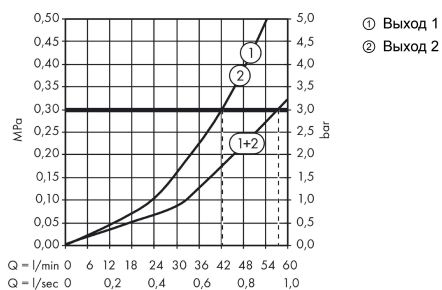

ShowerSelect Glass

Термостат ShowerSelect HighFlow, стеклянный, CM

Поверхности : белый / хром Артикулный номер: 15734400

Описание

Характеристики

- максимальный расход воды при 3 бар: 42 л/мин
- расход воды через верхний вывод: 42 л/мин
- расход воды через нижний вывод: 42 л/мин
- картридж термостата
- предохранительный ограничитель при 40°C
- регулируемое ограничение температуры
- вид соединения: скрытая часть
- мин. рабочее давление: 1 бар
- макс. рабочее давление: 10 бар
- грязеулавливающий фильтр входит в комплект поставки

Награды за дизайн

Продукт

Чертеж

График расхода воды

ShowerSelect Glass

Термостат ShowerSelect HighFlow, стеклянный, CM

Поверхности : **белый / хром** Артикульный номер: **15734400**

Покомпонентное изображение