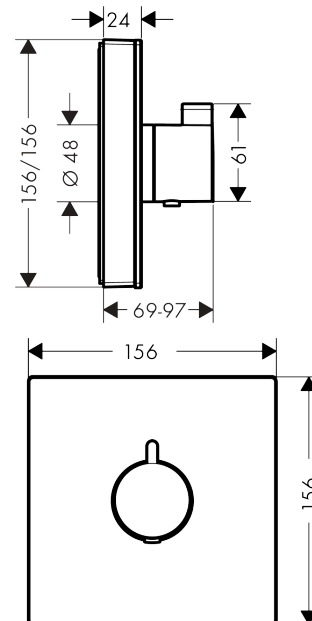

ShowerSelect Glass

Термостат ShowerSelect HighFlow, стеклянный, CM

Поверхности : белый / хром Артикулный номер: 15734400

Описание

Характеристики

- максимальный расход воды при 3 бар: 42 л/мин
- расход воды через верхний вывод: 42 л/мин
- расход воды через нижний вывод: 42 л/мин
- картридж термостата
- предохранительный ограничитель при 40°C
- регулируемое ограничение температуры
- вид соединения: скрытая часть
- мин. рабочее давление: 1 бар
- макс. рабочее давление: 10 бар
- грязеулавливающий фильтр входит в комплект поставки

Награды за дизайн

Продукт

Чертеж

График расхода воды

ShowerSelect Glass

Термостат ShowerSelect HighFlow, стеклянный, CM

Поверхности : **белый / хром** Артикульный номер: **15734400**

Покомпонентное изображение

Год выпуска: >08/16

ShowerSelect Glass

Термостат ShowerSelect HighFlow, стеклянный, CM

Поверхности : белый / хром Артикульный номер: 15734400

Перечень запасных частей

Год выпуска: >08/16

Позиция	Описание	Артикульный номер	PC	PU
1	handle for thermostat	92596000	-	1
2	adapter for handle	92597000	-	1
3	escutcheon 155 / 155 mm	92595400	-	1
4	O-ring 48x5	98174000	-	1
5	sleeve	92867000	-	1
6	holder for escutcheon	98793000	-	1
7	set of fixing screws	96454000	-	1
8	thermostat cartridge	96633000	-	1
9	sealing set	96636000	-	1
10	O-ring 43x1,5	98148000	-	1
11	O-ring 38x2,5	98198000	-	1
12	O-ring 34x2	98383000	-	1
13	O-ring 26x2	98147000	-	1
14	set of screws	96525000	-	1
15	O-ring 16x2	98133000	-	1
16	non return valve (pressure-resistant up to 2 MPa)	93444000	-	1
17	set of non return valves DW 15	97350000	-	1
18	filter	98513000	-	1
19	extension 25 mm	13595000	-	1
20	set of fixing screws	97747000	-	1
21	extension 22 mm	13604000	-	1
22	compensation set 1°	95521000	-	1
a	concealed item	01800180	-	1
b	adapter for exchanged connections	93181000	-	1
c	Grease	90920000	-	1