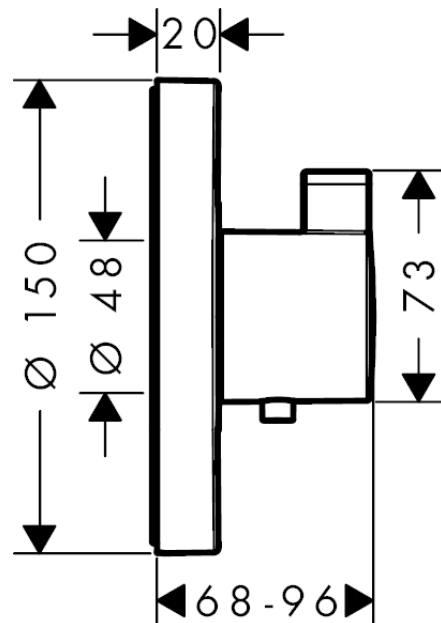

ShowerSelect S

Термостат ShowerSelect S HighFlow, CM

Поверхности : **хром** Артикульный номер: **15741000**

Описание

Характеристики

- максимальный расход воды при 3 бар: 42 л/мин
- расход воды через верхний вывод: 42 л/мин
- расход воды через нижний вывод: 42 л/мин
- картридж термостата
- предохранительный ограничитель при 40°C
- регулируемое ограничение температуры
- вид соединения: скрытая часть
- мин. рабочее давление: 1 бар
- макс. рабочее давление: 10 бар
- грязеулавливающий фильтр входит в комплект поставки

Продукт

Чертеж

График расхода воды