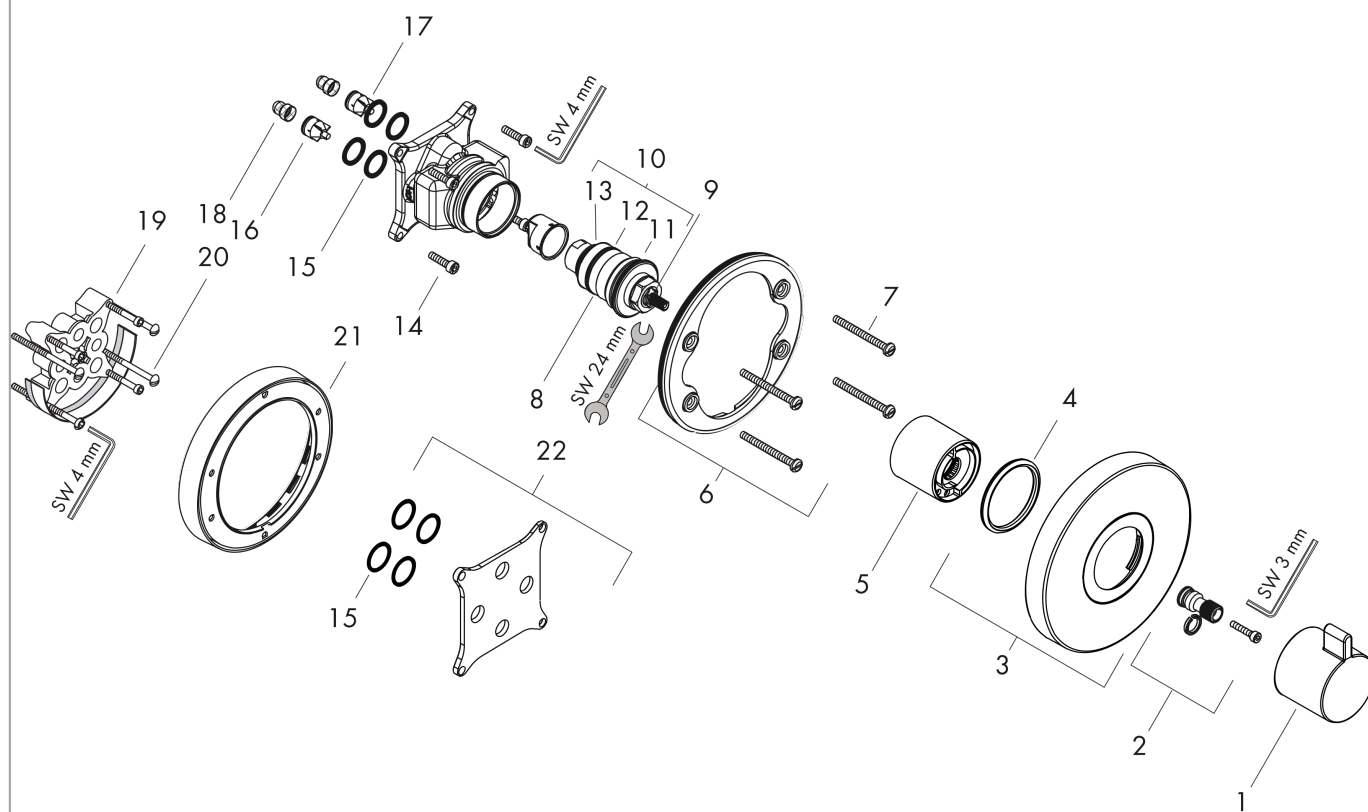

#### Чертеж

#### График расхода воды

**ShowerSelect S**

**Термостат ShowerSelect S HighFlow, CM**

Поверхности : **хром**    Артикульный номер: **15741000**

**Покомпонентное изображение**

Год выпуска: **>05/14**

**ShowerSelect S****Термостат ShowerSelect S HighFlow, CM**Поверхности : **хром** Артикульный номер: **15741000****Перечень запасных частей**

Год выпуска: &gt;05/14

Позиция	Описание	Артикульный номер	PC	PU
1	handle for thermostat	98474000	-	1
2	adapter for handle	96435000	-	1
3	escutcheon Ø 150 mm	92326000	-	1
4	O-ring 48x5	98174000	-	1
5	sleeve	97439000	-	1
6	holder for escutcheon	98793000	-	1
7	set of fixing screws	96454000	-	1
8	thermostat cartridge	96633000	-	1
9	O-ring 43x1,5	98148000	-	1
10	sealing set	96636000	-	1
11	O-ring 38x2,5	98198000	-	1
12	O-ring 34x2	98383000	-	1
13	O-ring 26x2	98147000	-	1
14	set of screws	96525000	-	1
15	O-ring 16x2	98133000	-	1
16	non return valve (pressure-resistant up to 2 MPa)	93444000	-	1
17	set of non return valves DW 15	97350000	-	1
18	filter	98513000	-	1
19	extension 25 mm	13595000	-	1
20	set of fixing screws	97747000	-	1
21	extension 22 mm (Ø 150 mm)	13597000	-	1
22	compensation set 1°	95521000	-	1
a	concealed item	01800180	-	1
b	adapter for exchanged connections	93181000	-	1