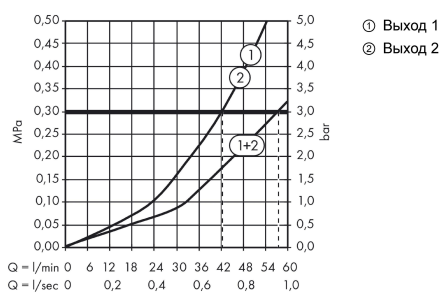

График расхода воды