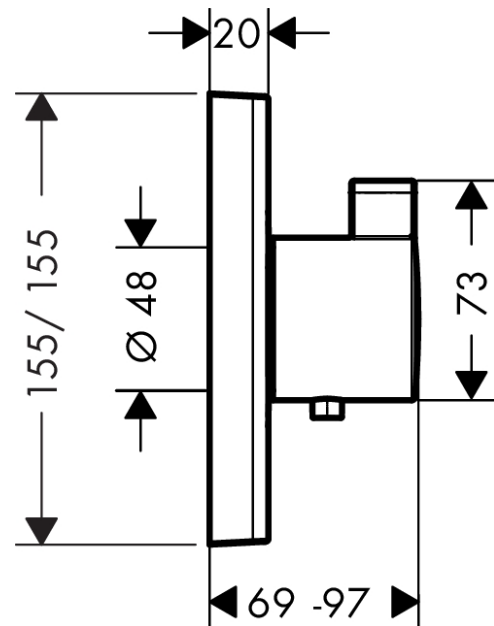

ShowerSelect

Термостат ShowerSelect HighFlow, CM

Поверхности : **хром** Артикульный номер: **15760000**

Описание

Характеристики

- максимальный расход воды при 3 бар: 42 л/мин
- расход воды через верхний вывод: 42 л/мин
- расход воды через нижний вывод: 42 л/мин
- картридж термостата
- предохранительный ограничитель при 40°C
- регулируемое ограничение температуры
- вид соединения: скрытая часть
- мин. рабочее давление: 1 бар
- макс. рабочее давление: 10 бар
- грязеулавливающий фильтр входит в комплект поставки

Продукт

Чертеж

График расхода воды