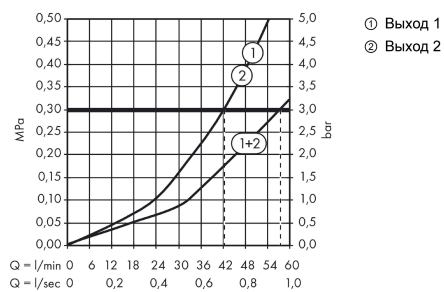

График расхода воды