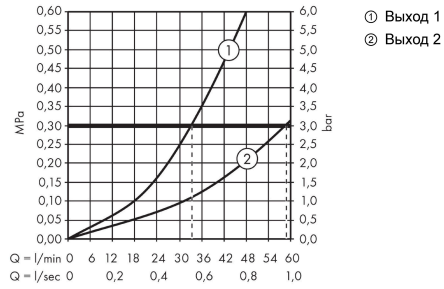

Технология**Продукт****Чертеж**

ShowerSelect

Термостат HighFlow, скрытого монтажа, для 1 потребителя, с клапаном для ручного душа

Поверхности : **хром** Артикульный номер: **15761000**

График расхода воды