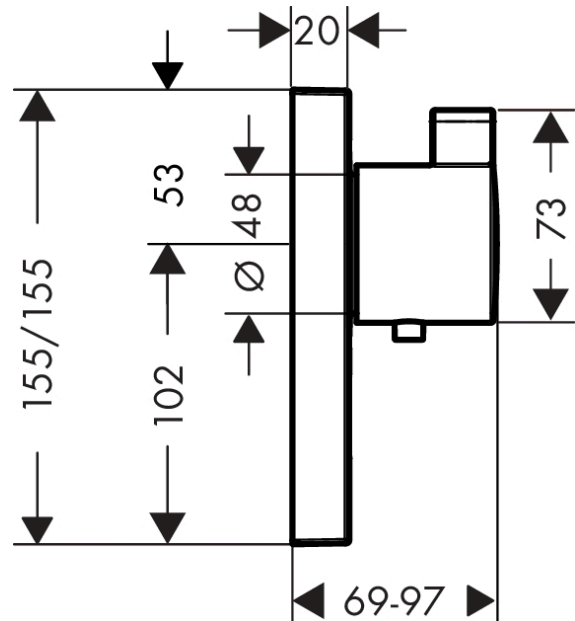

ShowerSelect**Термостат HighFlow, скрытого монтажа, для 1 потребителя, с клапаном для ручного душа**Поверхности : **хром** Артикульный номер: **15761000****Описание****Характеристики**

- 1 потребитель и 1 дополнительный потребитель
- кнопка Select включения / выключения для одного потребителя
- расход воды у ручного душа при давлении 3 бар: 34 л/мин
- расход воды через верхний вывод: 59 л/мин
- картридж термостата, клапан Select
- предохранительный ограничитель при 40°C
- регулируемое ограничение температуры
- вид соединения: скрытая часть
- мин. рабочее давление: 1 бар
- макс. рабочее давление: 10 бар
- грязеулавливающий фильтр входит в комплект поставки
- Термостат поставляется с кнопкой ручной душ

Технология**Продукт****Чертеж**

ShowerSelect

Термостат HighFlow, скрытого монтажа, для 1 потребителя, с клапаном для ручного душа

Поверхности : **хром** Артикульный номер: **15761000**

График расхода воды

ShowerSelect

Термостат HighFlow, скрытого монтажа, для 1 потребителя, с клапаном для ручного душа

Поверхности : хром Артикульный номер: 15761000

Покомпонентное изображение

Год выпуска: >10/13

ShowerSelect

Термостат HighFlow, скрытого монтажа, для 1 потребителя, с клапаном для ручного душа

Позиция	Описание	Артикульный номер	PC	PU
c	escutcheon 170 / 170 mm	92661000	-	1
d	shut off unit (special)	92361000	-	1