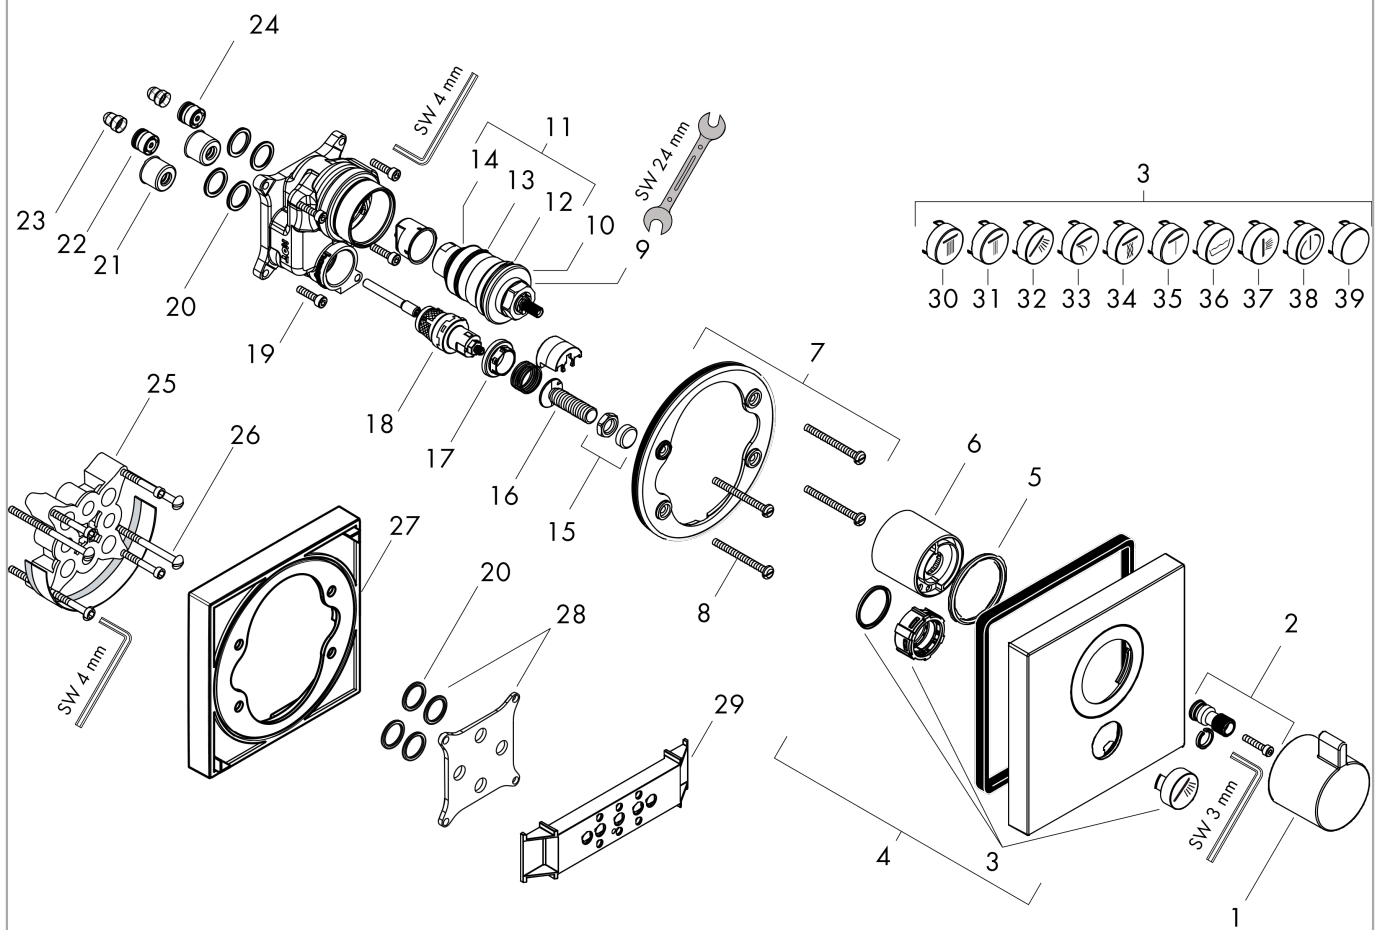

ShowerSelect

Термостат HighFlow, скрытого монтажа, для 1 потребителя, с клапаном для ручного душа

Поверхности : хром Артикульный номер: 15761000

Покомпонентное изображение

Год выпуска: >10/13

ShowerSelect

Термостат HighFlow, скрытого монтажа, для 1 потребителя, с клапаном для ручного душа

Поверхности : хром Артикульный номер: 15761000

Перечень запасных частей

Год выпуска: >10/13

Позиция	Описание	Артикульный номер	PC	PU
1	handle for thermostat	98474000	-	1
2	adapter for handle	96435000	-	1
3	set of symbols	92218000	-	1
4	escutcheon 155 / 155 mm	92235000	-	1
5	O-ring 48x5	98174000	-	1
6	sleeve	97439000	-	1
7	holder for escutcheon	98793000	-	1
8	set of fixing screws	96454000	-	1
9	thermostat cartridge	96633000	-	1
10	O-ring 43x1,5	98148000	-	1
11	sealing set	96636000	-	1
12	O-ring 38x2,5	98198000	-	1
13	O-ring 34x2	98383000	-	1
14	O-ring 26x2	98147000	-	1
15	nut and flange	92696000	-	1
16	Select-adapter	92219000	-	1
17	nut	98368000	-	1
18	shut off unit	95758000	-	1
19	set of screws	96525000	-	1
20	O-ring 16x2	98133000	-	1
21	noise reduction	94073000	-	1
22	non return valve (pressure-resistant up to 2 MPa)	92594000	-	1
23	filter	98513000	-	1
24	non return valve	97980000	-	1
25	extension 25 mm	13595000	-	1
26	set of fixing screws	97747000	-	1
27	extension 22 mm	13593000	-	1
28	compensation set 1°	95521000	-	1
29	fit-up aid	92540000	-	1
30	symbol head shower Rain large	93571880	-	1
31	symbol head shower Rain small	93572880	-	1
32	symbol handshower	93573880	-	1
33	symbol Flood jet	93574880	-	1
34	symbol Whirl	93575880	-	1
35	symbol Mono	93576880	-	1
36	symbol tub	93577880	-	1
37	symbol body shower	93578880	-	1
38	symbol ON/OFF	93579880	-	1
39	pushbutton	93955880	-	1
a	concealed item	01800180	-	1
b	adapter for exchanged connections	93181000	-	1

Позиция	Описание	Артикульный номер	PC	PU
c	escutcheon 170 / 170 mm	92661000	-	1
d	shut off unit (special)	92361000	-	1