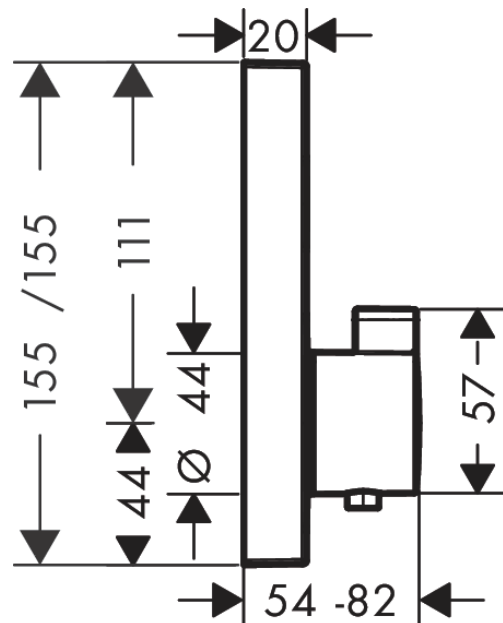

Технология

Продукт

Чертеж

График расхода воды

ShowerSelect

Термостат, скрытого монтажа, для 1 потребителя

Поверхности : хром Артикульный номер: 15762000

Покомпонентное изображение

Год выпуска: >03/15

ShowerSelect**Термостат, скрытого монтажа, для 1 потребителя**Поверхности : **хром** Артикульный номер: **15762000****Перечень запасных частей**

Год выпуска: >03/15

Позиция	Описание	Артикульный номер	PC	PU
1	handle for thermostat	92215000	-	1
2	handle fixing set	95843000	-	1
3	set of symbols	92218000	-	1
4	escutcheon 155 / 155 mm	92234000	-	1
5	escutcheon for exchanged connections	92392000	-	1
6	O-ring 44x4	98471000	-	1
7	sleeve	92216000	-	1
8	holder for escutcheon	98793000	-	1
9	set of fixing screws	96454000	-	1
10	nut and flange	92696000	-	1
11	Select-adapter	92219000	-	1
12	nut	98368000	-	1
13	shut off unit	95758000	-	1
14	nut	98913000	-	1
15	thermostat cartridge	98282000	-	1
16	cartridge for exchanged connections	92373000	-	1
17	O-ring 25x2,5	92146000	-	1
18	O-ring 25x1,5	98146000	-	1
19	O-ring 20x1,5	98197000	-	1
20	O-ring 36x2	98156000	-	1
21	set of screws	96525000	-	1
22	O-ring 16x2	98133000	-	1
23	noise reduction	94073000	-	1
24	non return valve (pressure-resistant up to 2 MPa)	92594000	-	1
25	non return valve	97980000	-	1
26	extension 25 mm	13595000	-	1
27	set of fixing screws	97747000	-	1
28	extension 22 mm	13593000	-	1
29	compensation set 1°	95521000	-	1
30	fit-up aid	92540000	-	1
31	symbol head shower Rain large	93571880	-	1
32	symbol head shower Rain small	93572880	-	1
33	symbol handshower	93573880	-	1
34	symbol Flood jet	93574880	-	1
35	symbol Whirl	93575880	-	1
36	symbol Mono	93576880	-	1
37	symbol tub	93577880	-	1
38	symbol body shower	93578880	-	1
39	symbol ON/OFF	93579880	-	1
40	pushbutton	93955880	-	1
a	concealed item	01800180	-	1