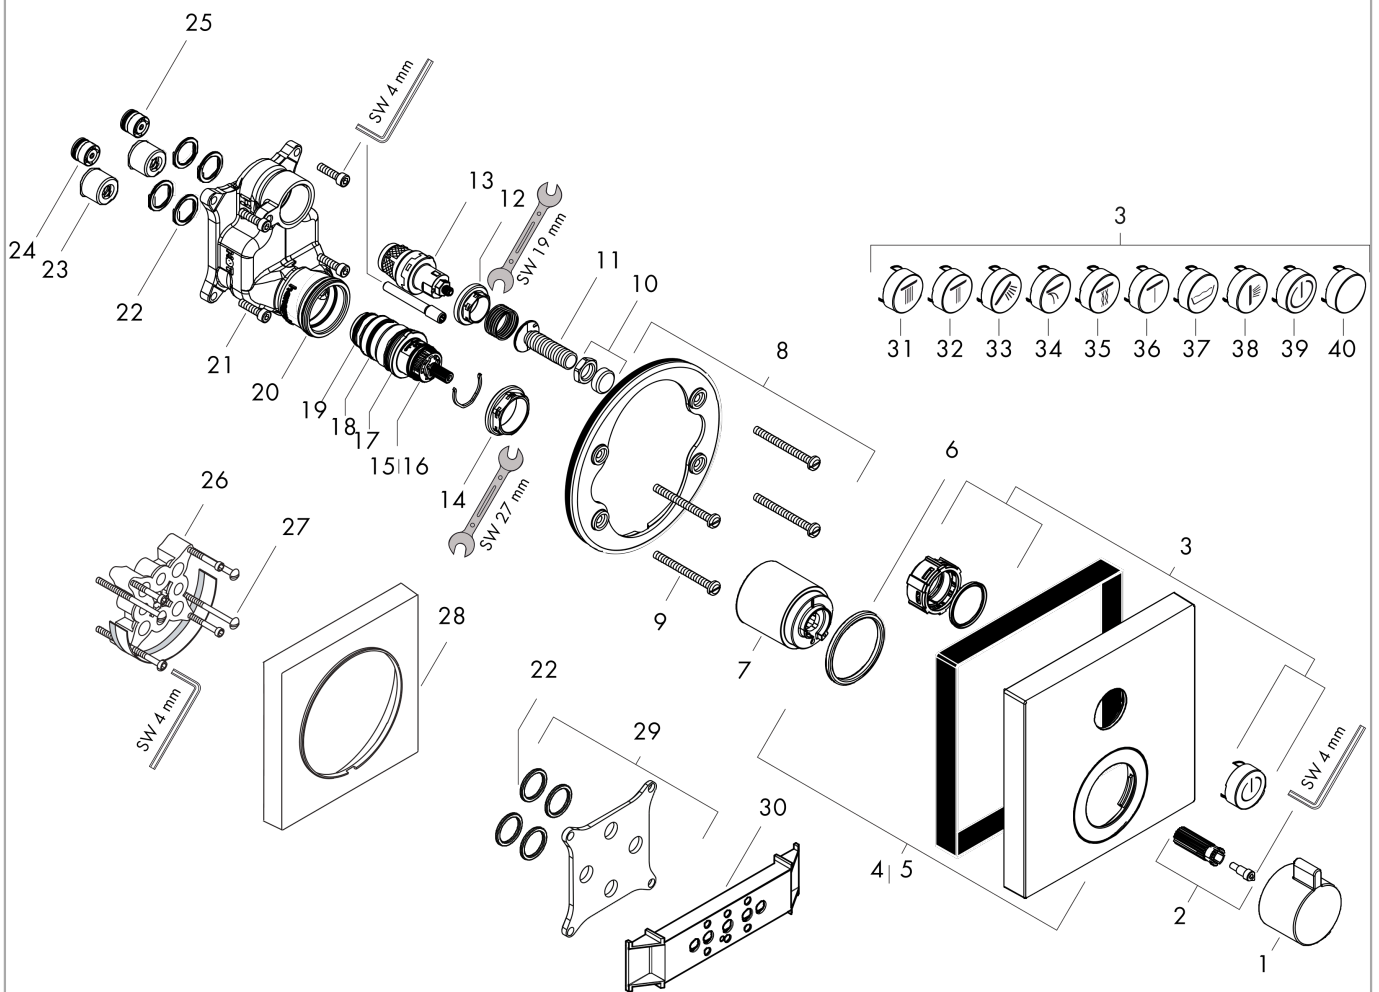

Год выпуска: >03/15

ShowerSelect**Термостат, скрытого монтажа, для 1 потребителя**Поверхности : **хром** Артикульный номер: **15762000****Перечень запасных частей**

Год выпуска: >03/15

Позиция	Описание	Артикульный номер	PC	PU
1	handle for thermostat	92215000	-	1
2	handle fixing set	95843000	-	1
3	set of symbols	92218000	-	1
4	escutcheon 155 / 155 mm	92234000	-	1
5	escutcheon for exchanged connections	92392000	-	1
6	O-ring 44x4	98471000	-	1
7	sleeve	92216000	-	1
8	holder for escutcheon	98793000	-	1
9	set of fixing screws	96454000	-	1
10	nut and flange	92696000	-	1
11	Select-adapter	92219000	-	1
12	nut	98368000	-	1
13	shut off unit	95758000	-	1
14	nut	98913000	-	1
15	thermostat cartridge	98282000	-	1
16	cartridge for exchanged connections	92373000	-	1
17	O-ring 25x2,5	92146000	-	1
18	O-ring 25x1,5	98146000	-	1
19	O-ring 20x1,5	98197000	-	1
20	O-ring 36x2	98156000	-	1
21	set of screws	96525000	-	1
22	O-ring 16x2	98133000	-	1
23	noise reduction	94073000	-	1
24	non return valve (pressure-resistant up to 2 MPa)	92594000	-	1
25	non return valve	97980000	-	1
26	extension 25 mm	13595000	-	1
27	set of fixing screws	97747000	-	1
28	extension 22 mm	13593000	-	1
29	compensation set 1°	95521000	-	1
30	fit-up aid	92540000	-	1
31	symbol head shower Rain large	93571880	-	1
32	symbol head shower Rain small	93572880	-	1
33	symbol handshower	93573880	-	1
34	symbol Flood jet	93574880	-	1
35	symbol Whirl	93575880	-	1
36	symbol Mono	93576880	-	1
37	symbol tub	93577880	-	1
38	symbol body shower	93578880	-	1
39	symbol ON/OFF	93579880	-	1
40	pushbutton	93955880	-	1
a	concealed item	01800180	-	1