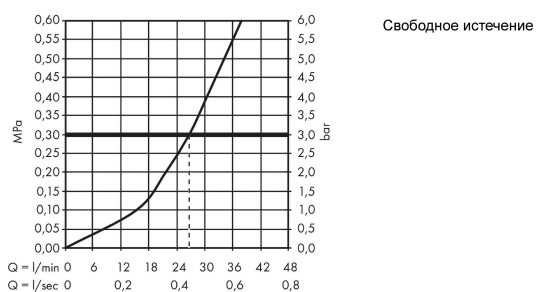

ShowerSelect

Термостат, скрытого монтажа, для 1 потребителя

Поверхности : хром Артикулный номер: 15762000

Описание

Характеристики

- 1 потребитель
- кнопка Select включения / выключения для одного потребителя
- максимальный расход воды при 3 бар: 26,7 л/мин
- картридж термостата, клапан Select
- предохранительный ограничитель при 40°C
- регулируемое ограничение температуры
- вид соединения: скрытая часть
- мин. рабочее давление: 1 бар
- макс. рабочее давление: 10 бар
- Термостат поставляется с кнопкой вкл/выкл

Технология

Продукт

Чертеж

График расхода воды

ShowerSelect

Термостат, скрытого монтажа, для 1 потребителя

Поверхности : хром Артикульный номер: 15762000

Покомпонентное изображение