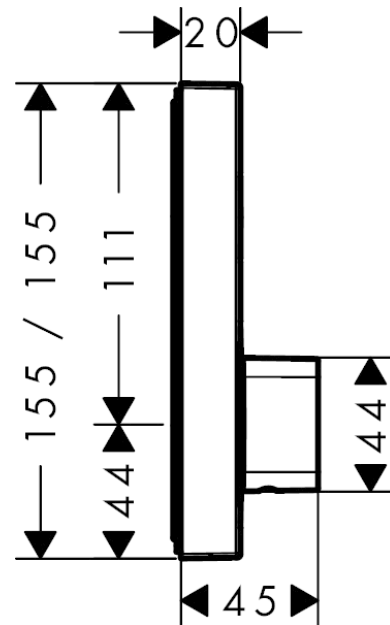

ShowerSelect

Смеситель ShowerSelect, для 1 потребителя, CM

Поверхности : **хром** Артикульный номер: **15767000**

Описание

Характеристики

- 1 потребитель
- вид соединения: скрытая часть
- расход воды при 3 барах: 21 л/мин
- расход воды ручным душем при 3 барах: 16 л/мин
- керамический картридж для регулировки температуры, клапан Select
- мин. рабочее давление: 1 бар
- макс. рабочее давление: 10 бар
- регулируемое ограничение температуры
- смеситель поставляется с кнопками ручной душ, верхний душ

Технология

Продукт

Чертеж

График расхода воды