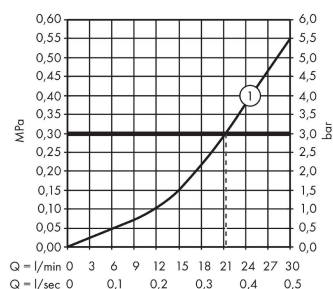

ShowerSelect**Смеситель ShowerSelect, для 1 потребителя, CM**Поверхности : **хром** Артикульный номер: **15767000****Описание****Характеристики**

- 1 потребитель
- вид соединения: скрытая часть
- расход воды при 3 барах: 21 л/мин
- расход воды ручным душем при 3 барах: 16 л/мин
- керамический картридж для регулировки температуры, клапан Select
- мин. рабочее давление: 1 бар
- макс. рабочее давление: 10 бар
- регулируемое ограничение температуры
- смеситель поставляется с кнопками ручной душ, верхний душ

Технология**Продукт****Чертеж****График расхода воды**

ShowerSelect

Смеситель ShowerSelect, для 1 потребителя, СМ

Поверхности : **хром** Артикульный номер: **15767000**

Покомпонентное изображение

Год выпуска: >03/15