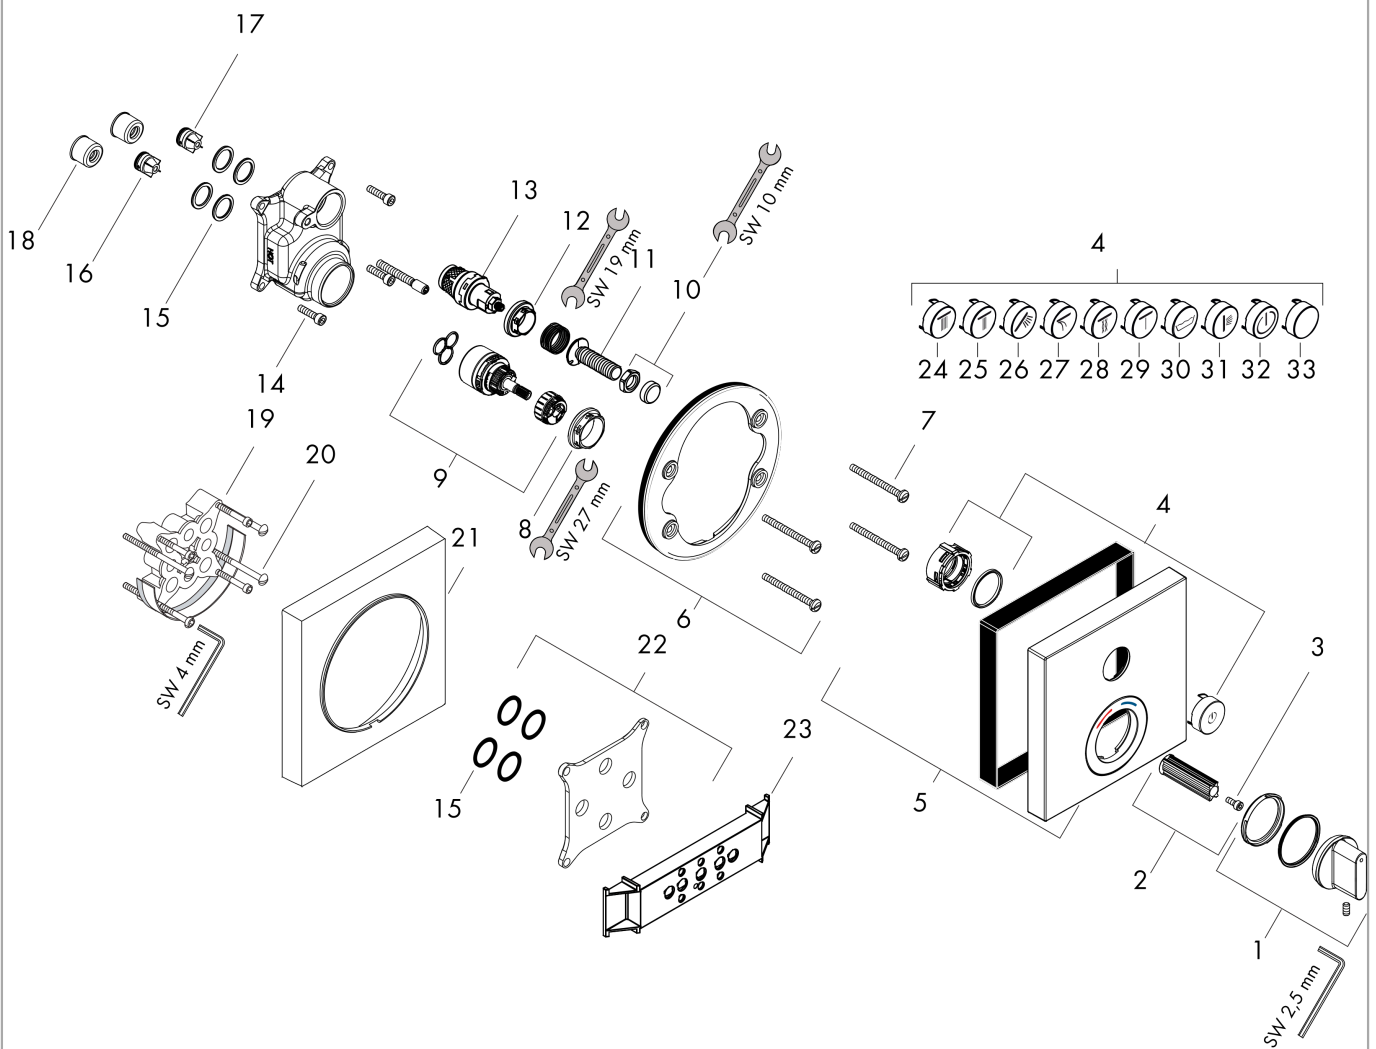

Технология**Продукт****Чертеж****График расхода воды**

ShowerSelect

Смеситель ShowerSelect, для 1 потребителя, СМ

Поверхности : **хром** Артикульный номер: **15767000**

Покомпонентное изображение

Год выпуска: >03/15

ShowerSelect**Смеситель ShowerSelect, для 1 потребителя, СМ**Поверхности : **хром** Артикульный номер: **15767000****Перечень запасных частей**

Год выпуска: >03/15

Позиция	Описание	Артикульный номер	PC	PU
1	handle	92350000	-	1
2	adapter for handle	92349000	-	1
3	hexagon socket screw M4x10	97661000	-	1
4	set of symbols	92218000	-	1
5	escutcheon 155 / 155 mm	92352000	-	1
6	holder for escutcheon	98793000	-	1
7	set of fixing screws	96454000	-	1
8	nut	98913000	-	1
9	cartridge, assy	98303000	-	1
10	nut and flange	92696000	-	1
11	Select-adapter	92219000	-	1
12	nut	98368000	-	1
13	shut off unit	95758000	-	1
14	set of screws	96525000	-	1
15	O-ring 16x2	98133000	-	1
16	non return valve (pressure-resistant up to 2 MPa)	92594000	-	1
17	non return valve	97980000	-	1
18	noise reduction	94073000	-	1
19	extension 25 mm	13595000	-	1
20	set of fixing screws	97747000	-	1
21	extension 22 mm	13593000	-	1
22	compensation set 1°	95521000	-	1
23	fit-up aid	92540000	-	1
24	symbol head shower Rain large	93571880	-	1
25	symbol head shower Rain small	93572880	-	1
26	symbol handshower	93573880	-	1
27	symbol Flood jet	93574880	-	1
28	symbol Whirl	93575880	-	1
29	symbol Mono	93576880	-	1
30	symbol tub	93577880	-	1
31	symbol body shower	93578880	-	1
32	symbol ON/OFF	93579880	-	1
33	pushbutton	93955880	-	1
a	concealed item	01800180	-	1
b	shut off unit (special)	92361000	-	1