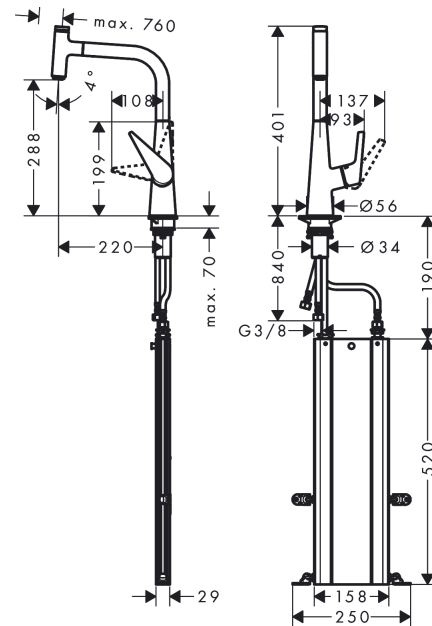

Talis Select M51

Кухонный смеситель однорычажный, 300, с вытяжным изливом, 1jet, sBox

Поверхности : **хром**   Артикульный номер: **73853000**

Описание

Характеристики

- состоит из: однорычажный кухонный смеситель, корпус для шланга
- ComfortZone 300
- угол поворота излива: регулировка на 2 уровня, на 110° или 150°
- обычная струя
- кнопка Select для комфортного включения/выключения воды
- магнитная система крепления душа MagFit
- максимальный расход воды при 3 бар: 8 л/мин
- керамический узел смешивания
- соединительные шланги G 3/8
- регулируемое ограничение температуры
- встроенный клапан обратного тока воды
- подходит для проточных водонагревателей
- короб sBox для тихого, плавного, безопасного перемещения шланга в кухонном шкафу, под столешницей
- длина удлинения До 76 см

Технология

Продукт

Чертеж