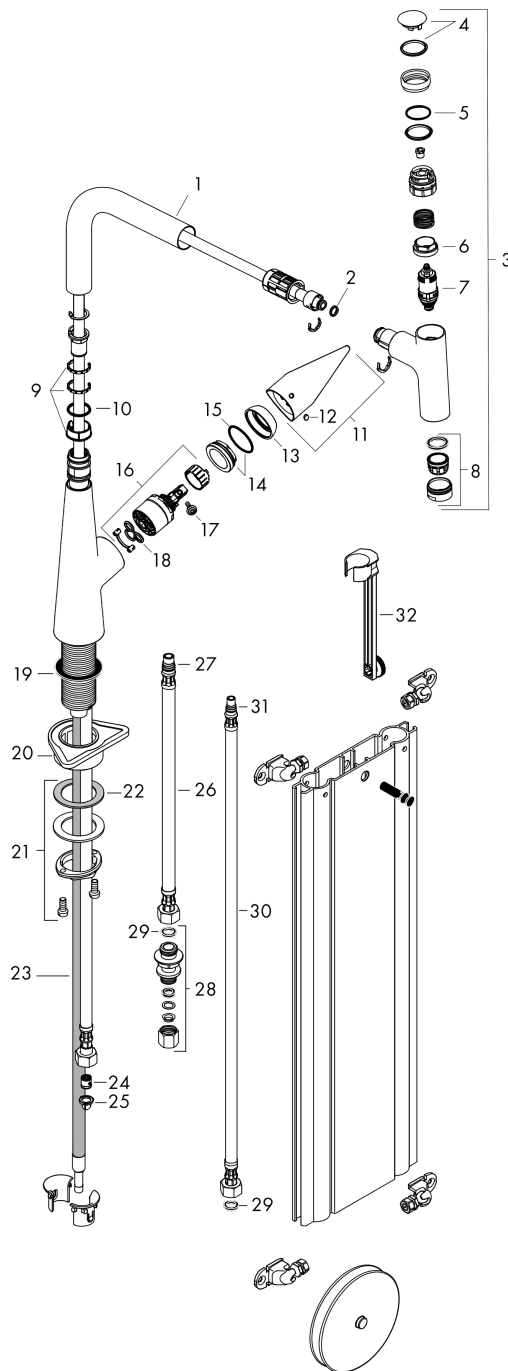

Технология**Продукт****Чертеж**

Talis Select M51

Кухонный смеситель однорычажный, 300, с вытяжным изливом, 1jet, sBox

Поверхности : **хром** Артикульный номер: **73853000**

График расхода воды

Talis Select M51

Кухонный смеситель однорычажный, 300, с вытяжным изливом, 1jet, sBox

Поверхности : **хром** Артикульный номер: **73853000**

Покомпонентное изображение

Год выпуска: >05/19

Talis Select M51**Кухонный смеситель однорычажный, 300, с вытяжным изливом, 1jet, sBox**Поверхности : **хром** Артикульный номер: **73853000****Перечень запасных частей**

Год выпуска: >05/19

Позиция	Описание	Артикульный номер	PC	PU
1	spout cpl.	92583000	-	1
2	O-ring 8x2	98112000	-	1
3	handspray	92570000	-	1
4	cover	92566000	-	1
5	O-ring 19x1,5	95962000	-	1
6	nut	92567000	-	1
7	shut off unit	98463000	-	1
8	aerator M24x1 (15 l/min)	13913000	-	1
9	set of lever collars	98365000	-	1
10	O-ring 21x2,5	98211000	-	1
11	handle	92581000	-	1
12	screw cover	96338000	-	1
13	flange	95498000	-	1
14	nut	97209000	-	1
15	O-Ring 32x2	98193000	-	1
16	cartridge, assy	92730000	-	1
17	locking screw for handle	95140000	-	1
18	seal	95008000	-	1
19	seal	92582000	-	1
20	support	97523000	-	1
21	fixing set (Ø 34)	95049000	-	1
22	lever collar	97548000	-	1
23	hose 1,50 m	92569000	-	1
24	non return valve DW 10	96456000	-	1
25	filter packing	95291000	-	1
26	connection hose 450 mm M10x1 G3/8	96507000	-	1
27	O-ring 8x1,75	97827000	-	1
28	squeezing connection	96099000	-	1
29	sealing set	95581000	-	1
30	connection hose 900 mm M8x0,75 G3/8	95372000	-	1
31	O-ring 7x1,5	98422000	-	1
32	extension set	43333000	-	1