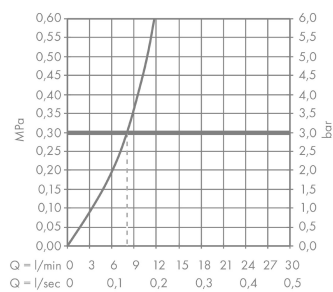

Технология**Продукт****Чертеж**

Talis Select M51

Кухонный смеситель однорычажный, 300, с вытяжным изливом, 1jet, sBox

Поверхности : **хром** Артикульный номер: **73853000**

График расхода воды

Talis Select M51