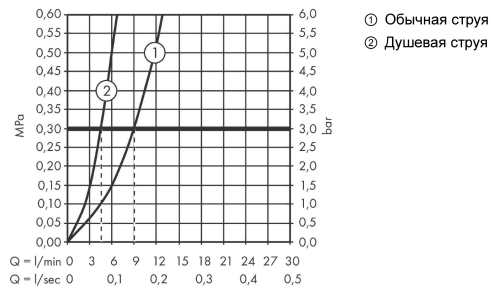

Технология**Продукт****Чертеж**

Talis Select M51

Кухонный смеситель однорычажный, 300, с вытяжным душем, 2jet, sBox

Поверхности : **хром** Артикульный номер: **73867000**

График расхода воды

Talis Select M51