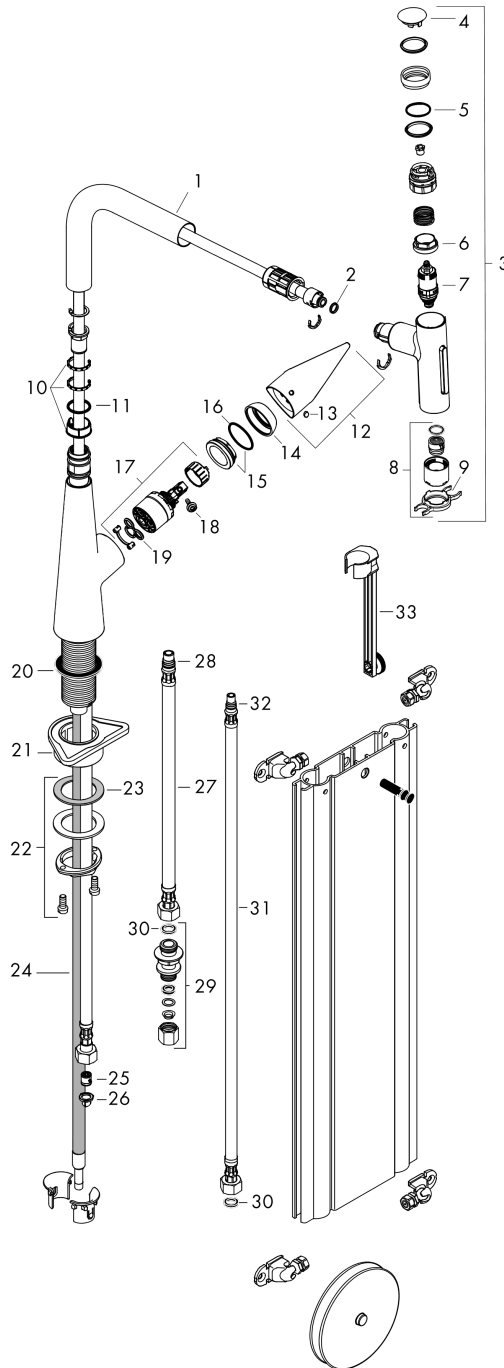

Технология**Продукт****Чертеж**

Talis Select M51

Кухонный смеситель однорычажный, 300, с вытяжным душем, 2jet, sBox

Поверхности : **хром** Артикульный номер: **73867000**

График расхода воды

Talis Select M51

Кухонный смеситель однорычажный, 300, с вытяжным душем, 2jet, sBox

Поверхности : **хром** Артикульный номер: **73867000**

Покомпонентное изображение

Год выпуска: >01/19

Talis Select M51**Кухонный смеситель однорычажный, 300, с вытяжным душем, 2jet, sBox**Поверхности : **хром** Артикульный номер: **73867000****Перечень запасных частей**

Год выпуска: >01/19

Позиция	Описание	Артикульный номер	PC	PU
1	spout cpl.	92583000	-	1
2	O-ring 8x2	98112000	-	1
3	handspray	93412000	-	1
4	cover	92566880	-	1
5	O-Ring 14x1,5	98201000	-	1
6	nut	92567000	-	1
7	shut off unit	98463000	-	1
8	spray former	93342000	-	1
9	service tool	95910000	-	1
10	set of lever collars	98365000	-	1
11	O-ring 21x2,5	98211000	-	1
12	handle	92581000	-	1
13	screw cover	96338000	-	1
14	flange	95498000	-	1
15	nut	97209000	-	1
16	O-Ring 32x2	98193000	-	1
17	cartridge, assy	92730000	-	1
18	locking screw for handle	95140000	-	1
19	seal	95008000	-	1
20	seal	92582000	-	1
21	support	97523000	-	1
22	fixing set (Ø 34)	95049000	-	1
23	lever collar	97548000	-	1
24	hose 1,50 m	92569000	-	1
25	non return valve DW 10	96456000	-	1
26	filter packing	95291000	-	1
27	connection hose 450 mm M10x1 G3/8	96507000	-	1
28	O-ring 8x1,75	97827000	-	1
29	squeezing connection	96099000	-	1
30	sealing set	95581000	-	1
31	connection hose 900 mm M8x0,75 G3/8	95372000	-	1
32	O-ring 7x1,5	98422000	-	1
33	extension set	43333000	-	1
a	Grease	90920000	-	1