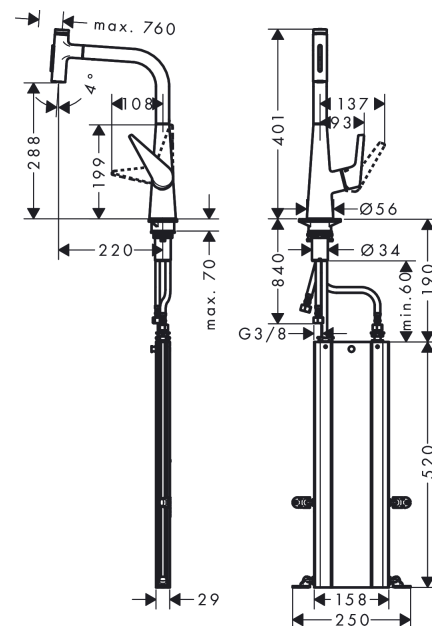

Talis Select M51

Кухонный смеситель однорычажный, 300, с вытяжным душем, 2jet, sBox

Поверхности : **хром** Артикульный номер: **73867000**

Описание

Характеристики

- состоит из: однорычажный кухонный смеситель, корпус для шланга
- ComfortZone 300
- угол поворота излива: регулировка на 2 уровня, на 110° или 150°
- ламинарная струя, Душевая струя
- фиксируемая душевая струя, автоматическое переключение струи в исходный режим закрытием смесителя
- кнопка Select для комфортного включения/выключения воды
- магнитная система крепления душа MagFit
- максимальный расход воды при 3 бар: 8 л/мин
- керамический узел смешивания
- соединительные шланги G 3/8
- регулируемое ограничение температуры
- встроенный клапан обратного тока воды
- подходит для проточных водонагревателей
- короб sBox для тихого, плавного, безопасного перемещения шланга в кухонном шкафу, под столешницей
- длина удлинения До 76 см

Технология

Продукт

Чертеж