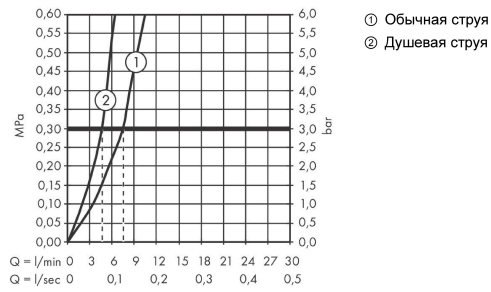

Технология

Продукт

Чертеж

Talis Select M51

Кухонный смеситель однорычажный, 220, с вытяжным душем, 2jet, sBox

Поверхности : **хром** Артикульный номер: **73868000**

График расхода воды

Talis Select M51