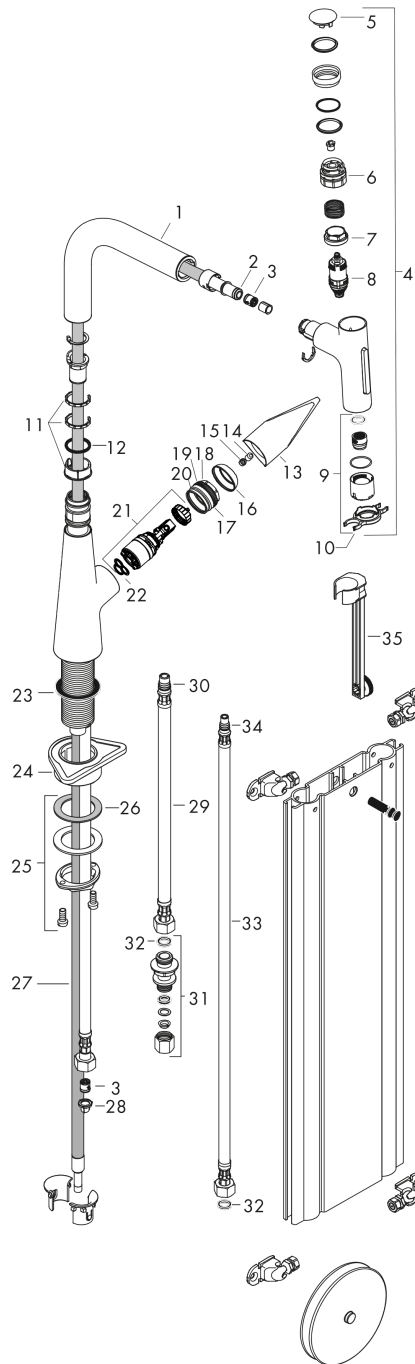

Технология

Продукт

Чертеж

Talis Select M51

Кухонный смеситель однорычажный, 220, с вытяжным душем, 2jet, sBox

Поверхности : **хром** Артикульный номер: **73868000**

График расхода воды

Talis Select M51

Кухонный смеситель однорычажный, 220, с вытяжным душем, 2jet, sBox

Поверхности : **хром** Артикульный номер: **73868000**

Покомпонентное изображение

Год выпуска: >01/19

Talis Select M51**Кухонный смеситель однорычажный, 220, с вытяжным душем, 2jet, sBox**Поверхности : **хром** Артикульный номер: **73868000****Перечень запасных частей**

Год выпуска: >01/19

Позиция	Описание	Артикульный номер	PC	PU
1	spout cpl.	93175000	-	1
2	O-ring 8x2	98112000	-	1
3	non return valve DW 10	96456000	-	1
4	handspray	93412000	-	1
5	cover	92566880	-	1
6	O-Ring 14x1,5	98201000	-	1
7	nut	92567000	-	1
8	shut off unit	98463000	-	1
9	spray former	93342000	-	1
10	service tool	95910000	-	1
11	set of lever collars	98365000	-	1
12	O-ring 21x2,5	98211000	-	1
13	handle	93148000	-	1
14	hollow set screw M6x10 DIN 916	96029000	-	1
15	screw cover	95704000	-	1
16	flange	95493000	-	1
17	nut	98864000	-	1
18	O-ring 23x2	98398000	-	1
19	O-ring 27x1,5	92527000	-	1
20	O-ring 25x1,5	98146000	-	1
21	cartridge, assy	97685000	-	1
22	seal	98865000	-	1
23	seal	92582000	-	1
24	support	97523000	-	1
25	fixing set (Ø 34)	95049000	-	1
26	lever collar	97548000	-	1
27	hose	93188000	-	1
28	filter packing	95291000	-	1
29	connection hose 450 mm M10x1 G3/8	96507000	-	1
30	O-ring 8x1,75	97827000	-	1
31	squeezing connection	96099000	-	1
32	sealing set	95581000	-	1
33	connection hose 900 mm M8x0,75 G3/8	95372000	-	1
34	O-ring 7x1,5	98422000	-	1
35	extension set	43333000	-	1
a	Grease	90920000	-	1