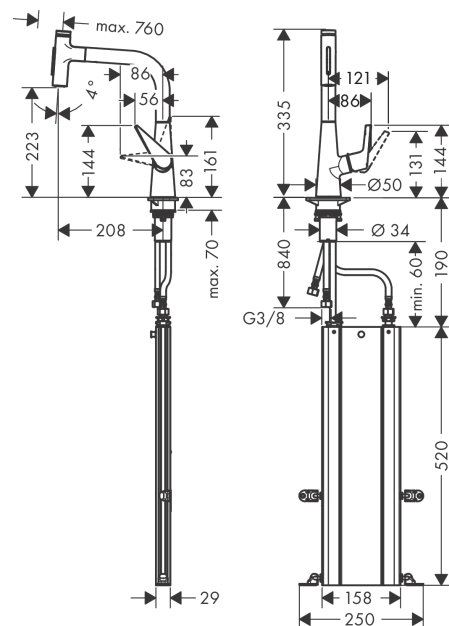

Talis Select M51

Кухонный смеситель однорычажный, 220, с вытяжным душем, 2jet, sBox

Поверхности : хром Артикулный номер: 73868000

Описание

Характеристики

- состоит из: однорычажный кухонный смеситель, корпус для шланга
- ComfortZone 220
- угол поворота излива: регулировка на 2 уровня, на 110° или 150°
- ламинарная струя, Душевая струя
- фиксируемая душевая струя, автоматическое переключение струи в исходный режим закрытием смесителя
- кнопка Select для комфортного включения/выключения воды
- магнитная система крепления душа MagFit
- максимальный расход воды при 3 бар: 8 л/мин
- керамический узел смешивания
- соединительные шланги G 3/8
- регулируемое ограничение температуры
- встроенный клапан обратного тока воды
- подходит для проточных водонагревателей
- короб sBox для тихого, плавного, безопасного перемещения шланга в кухонном шкафу, под столешницей
- длина удлинения До 76 см

Технология

Продукт

Чертеж