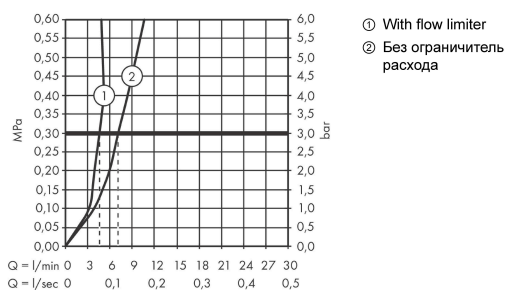

Talis E

Смеситель для раковины 110, однорычажный, со сливным гарнитуром

Поверхности : хром Артикульный номер: 71710000

Описание

Характеристики

- состоит из: однорычажный смеситель для раковины, слив/перелив
- ComfortZone 110
- выступ 112 мм
- тип струи: обычная струя
- максимальный расход воды при 3 бар: 5 л/мин
- керамический узел смешивания
- регулируемое ограничение температуры
- подходит для проточных водонагревателей
- донный клапан, 1¼"
- материал сливного набора: металл
- вид соединения: соединительные шланги G 3/8

Технология

Продукт

Чертеж

График расхода воды

Talis E

Смеситель для раковины 110, однорычажный, со сливным гарнитуром

Поверхности : **хром** Артикульный номер: **71710000**

Покомпонентное изображение

Год выпуска: >05/17

Talis E**Смеситель для раковины 110, однорычажный, со сливным гарнитуром**Поверхности : **хром** Артикульный номер: **71710000****Перечень запасных частей**

Год выпуска: >05/17

Позиция	Описание	Артикульный номер	PC	PU
1	handle	92687000	-	1
2	screw cover	95704000	-	1
3	flange	92625000	-	1
4	nut	92689000	-	1
5	O-ring 25x1,5	98146000	-	1
6	O-ring 27x1,5	92527000	-	1
7	cartridge, assy	97685000	-	1
8	seal	98865000	-	1
9	adapter for cartridge	92628000	-	1
10	adapter for cartridge	98866000	-	1
11	O-ring 23x2	98398000	-	1
12	aerator M24x1 (5 l/min)	13185000	-	1
13	screw M8 x 68	97736000	-	1
14	seal Ø 42	98722000	-	1
15	fixing set	96016000	-	1
16	pull rod	96657000	-	1
17	connection hose 450 mm M8x0,75 G3/8	97206000	-	1
18	O-ring 6,6x1,6	93019000	-	1
a	pop up waste	94139000	-	1