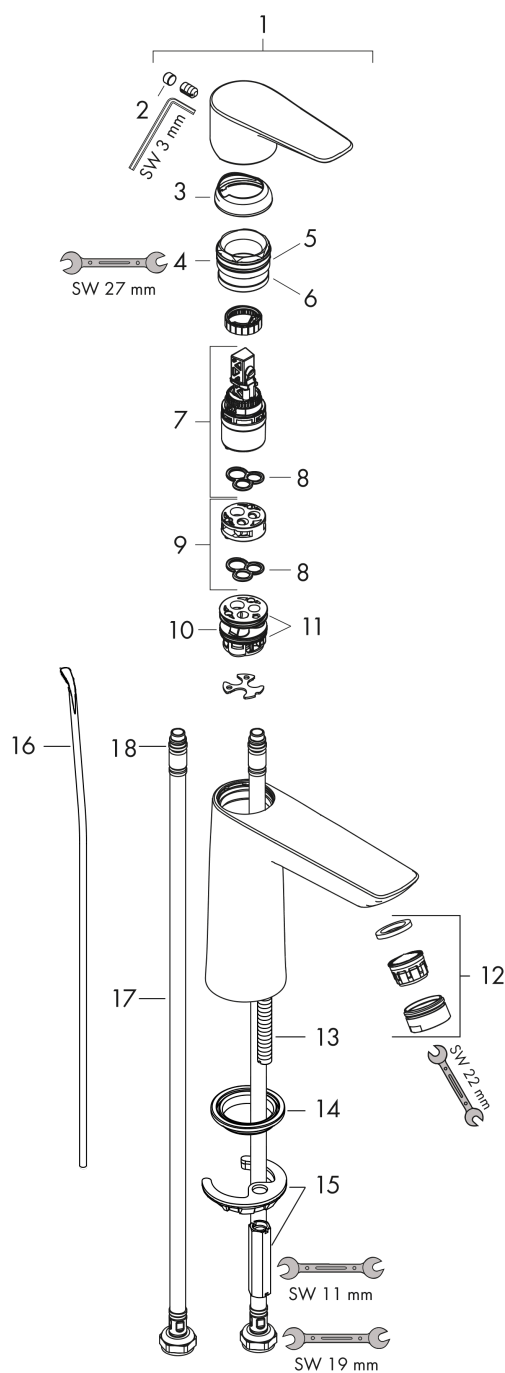

Talis E

Смеситель для раковины 110, однорычажный, со сливным гарнитуром

Поверхности : хром Артикульный номер: 71710000

Описание

Характеристики

- состоит из: однорычажный смеситель для раковины, слив/перелив
- ComfortZone 110
- выступ 112 мм
- тип струи: обычная струя
- максимальный расход воды при 3 бар: 5 л/мин
- керамический узел смешивания
- регулируемое ограничение температуры
- подходит для проточных водонагревателей
- донный клапан, 1¼"
- материал сливного набора: металл
- вид соединения: соединительные шланги G 3/8

Технология

Продукт

Чертеж

График расхода воды

Talis E

Смеситель для раковины 110, однорычажный, со сливным гарнитуром

Поверхности : **хром** Артикульный номер: **71710000**

Покомпонентное изображение

Год выпуска: >05/17

Talis E**Смеситель для раковины 110, однорычажный, со сливным гарнитуром**Поверхности : **хром** Артикульный номер: **71710000****Перечень запасных частей**

Год выпуска: >05/17

Позиция	Описание	Артикульный номер	PC	PU
1	handle	92687000	-	1
2	screw cover	95704000	-	1
3	flange	92625000	-	1
4	nut	92689000	-	1
5	O-ring 25x1,5	98146000	-	1
6	O-ring 27x1,5	92527000	-	1
7	cartridge, assy	97685000	-	1
8	seal	98865000	-	1
9	adapter for cartridge	92628000	-	1
10	adapter for cartridge	98866000	-	1
11	O-ring 23x2	98398000	-	1
12	aerator M24x1 (5 l/min)	13185000	-	1
13	screw M8 x 68	97736000	-	1
14	seal Ø 42	98722000	-	1
15	fixing set	96016000	-	1
16	pull rod	96657000	-	1
17	connection hose 450 mm M8x0,75 G3/8	97206000	-	1
18	O-ring 6,6x1,6	93019000	-	1
a	pop up waste	94139000	-	1