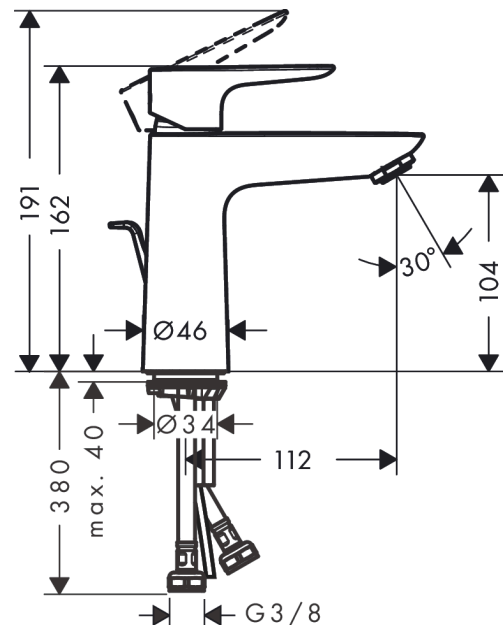

Talis E

Смеситель для раковины 110, однорычажный, со сливным гарнитуром

Поверхности : хром Артикульный номер: 71710000

Описание

Характеристики

- состоит из: однорычажный смеситель для раковины, слив/перелив
- ComfortZone 110
- выступ 112 мм
- тип струи: обычная струя
- максимальный расход воды при 3 бар: 5 л/мин
- керамический узел смешивания
- регулируемое ограничение температуры
- подходит для проточных водонагревателей
- донный клапан, 1¼"
- материал сливного набора: металл
- вид соединения: соединительные шланги G 3/8

Технология

Продукт

Чертеж

График расхода воды

Talis E

Смеситель для раковины 110, однорычажный, со сливным гарнитуром

Поверхности : **хром** Артикульный номер: **71710000**

Покомпонентное изображение

Год выпуска: >05/17

Talis E**Смеситель для раковины 110, однорычажный, со сливным гарнитуром**Поверхности : **хром** Артикульный номер: **71710000****Перечень запасных частей**

Год выпуска: >05/17

Позиция	Описание	Артикульный номер	PC	PU
1	handle	92687000	-	1
2	screw cover	95704000	-	1
3	flange	92625000	-	1
4	nut	92689000	-	1
5	O-ring 25x1,5	98146000	-	1
6	O-ring 27x1,5	92527000	-	1
7	cartridge, assy	97685000	-	1
8	seal	98865000	-	1
9	adapter for cartridge	92628000	-	1
10	adapter for cartridge	98866000	-	1
11	O-ring 23x2	98398000	-	1
12	aerator M24x1 (5 l/min)	13185000	-	1
13	screw M8 x 68	97736000	-	1
14	seal Ø 42	98722000	-	1
15	fixing set	96016000	-	1
16	pull rod	96657000	-	1
17	connection hose 450 mm M8x0,75 G3/8	97206000	-	1
18	O-ring 6,6x1,6	93019000	-	1
a	pop up waste	94139000	-	1