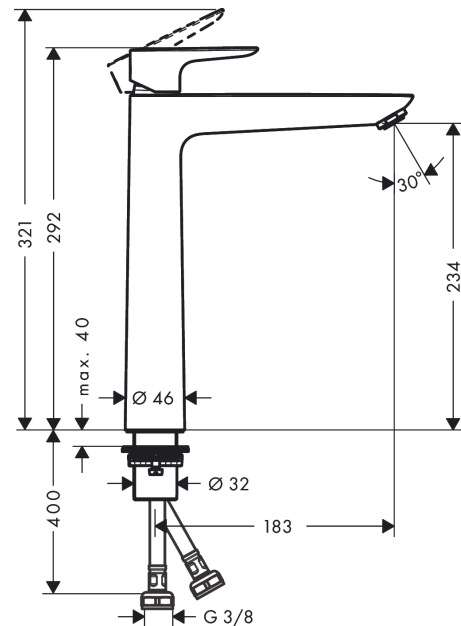

Talis E

Смеситель для раковины 240, однорычажный, без сливного набора

Поверхности : хром Артикулный номер: 71717000

Описание

Характеристики

- ComfortZone 240
- выступ 183 мм
- тип струи: обычная струя
- максимальный расход воды при 3 бар: 5 л/мин
- керамический узел смешивания
- регулируемое ограничение температуры
- подходит для проточных водонагревателей
- вид соединения: соединительные шланги G 3/8

Технология

Продукт

Чертеж

График расхода воды

- ① With flow limiter
- ② Без ограничитель расхода

Talis E

Смеситель для раковины 240, однорычажный, без сливного набора

Поверхности : хром Артикульный номер: 71717000

Покомпонентное изображение

Год выпуска: >10/15

Talis E**Смеситель для раковины 240, однорычажный, без сливного набора**Поверхности : **хром** Артикульный номер: **71717000****Перечень запасных частей**

Год выпуска: >10/15

Позиция	Описание	Артикульный номер	PC	PU
1	handle	92687000	-	1
2	screw cover	95704000	-	1
3	flange	92625000	-	1
4	nut	92689000	-	1
5	O-ring 25x1,5	98146000	-	1
6	O-ring 27x1,5	92527000	-	1
7	cartridge, assy	97685000	-	1
8	seal	98865000	-	1
9	adapter for cartridge	92628000	-	1
10	adapter for cartridge	98866000	-	1
11	O-ring 23x2	98398000	-	1
12	aerator M24x1 (5 l/min)	13185000	-	1
13	flat seal	98749000	-	1
14	fixing set (Ø 32)	13961000	-	1
15	lever collar	97548000	-	1
16	connection hose 600 mm M8x0,75 G3/8	96556000	-	1
17	O-ring 7x1,5	98422000	-	1
18	sealing set	95581000	-	1
a	fixation extension 35 mm	13898000	-	1