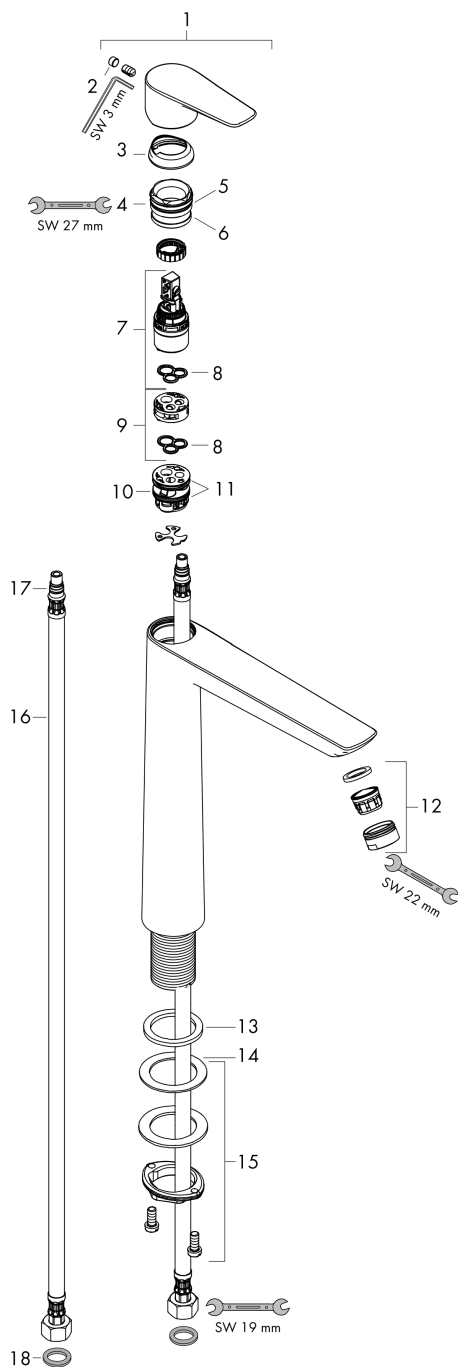

Talis E

Смеситель для раковины 240, однорычажный, без сливного набора

Поверхности : хром Артикулный номер: 71717000

Описание

Характеристики

- ComfortZone 240
- выступ 183 мм
- тип струи: обычная струя
- максимальный расход воды при 3 бар: 5 л/мин
- керамический узел смешивания
- регулируемое ограничение температуры
- подходит для проточных водонагревателей
- вид соединения: соединительные шланги G 3/8

Технология

Продукт

Чертеж

График расхода воды

- ① With flow limiter
- ② Без ограничитель расхода

Talis E

Смеситель для раковины 240, однорычажный, без сливного набора

Поверхности : хром Артикульный номер: 71717000

Покомпонентное изображение

Год выпуска: >10/15

Talis E**Смеситель для раковины 240, однорычажный, без сливного набора**Поверхности : **хром** Артикульный номер: **71717000****Перечень запасных частей**

Год выпуска: >10/15

Позиция	Описание	Артикульный номер	PC	PU
1	handle	92687000	-	1
2	screw cover	95704000	-	1
3	flange	92625000	-	1
4	nut	92689000	-	1
5	O-ring 25x1,5	98146000	-	1
6	O-ring 27x1,5	92527000	-	1
7	cartridge, assy	97685000	-	1
8	seal	98865000	-	1
9	adapter for cartridge	92628000	-	1
10	adapter for cartridge	98866000	-	1
11	O-ring 23x2	98398000	-	1
12	aerator M24x1 (5 l/min)	13185000	-	1
13	flat seal	98749000	-	1
14	fixing set (Ø 32)	13961000	-	1
15	lever collar	97548000	-	1
16	connection hose 600 mm M8x0,75 G3/8	96556000	-	1
17	O-ring 7x1,5	98422000	-	1
18	sealing set	95581000	-	1
a	fixation extension 35 mm	13898000	-	1