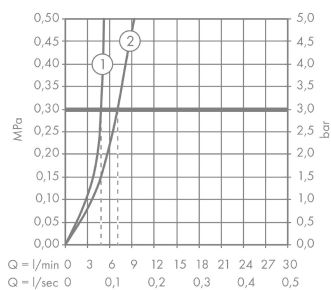

Технология

Продукт

Чертеж

График расхода воды

- ① With flow limiter
- ② Без ограничитель расхода

Talis E

Смеситель для раковины 240, однорычажный, без сливного набора

Поверхности : хром Артикульный номер: 71717000