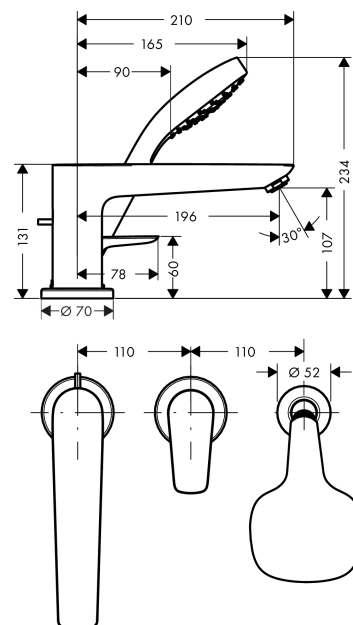

**Talis E****Смеситель на край ванны, на 3 отверстия**Поверхности : **хром**    Артикульный номер: **71731000****Описание****Характеристики**

- состоит из: смеситель для ванны на 3 отверстия, для монтажа на краю ванны, ручной душ
- выступ 196 мм
- тип струи смесителя: обычная струя
- тип струи ручного душа: Rain
- максимальное расстояние, на которое вытягивается ручной душ: 1,60 м
- расход воды изливом на ванны при 3 барах: 19 л/мин
- расход воды ручным душем при 3 барах: 15 л/мин
- керамический узел смешивания
- регулируемое ограничение температуры
- Дивертер с переключателем вакуумного типа
- клапан обратного тока воды
- подходит для проточных водонагревателей

**Технология****Продукт****Чертеж**

**Talis E**

**Смеситель на край ванны, на 3 отверстия**

Поверхности : **хром**     Артикульный номер: **71731000**

**График расхода воды**

Talis E

Смеситель на край ванны, на 3 отверстия

Поверхности : хром Артикульный номер: 71731000

Покомпонентное изображение

Год выпуска: >01/16

**Talis E****Смеситель на край ванны, на 3 отверстия**Поверхности : **хром** Артикульный номер: **71731000****Перечень запасных частей**

Год выпуска: &gt;01/16

Позиция	Описание	Артикульный номер	PC	PU
1	spout cpl.	92780000	-	1
2	aerator M24x1 (30 l/min)	92461000	-	1
3	diverter knob	98707000	-	1
4	hollow set screw M6x6	97660000	-	1
5	O-ring 41x1,5	98168000	-	1
6	escutcheon Ø 70 mm	97779000	-	1
7	O-ring 58x3	98202000	-	1
8	selector assy	96775000	-	1
9	O-Ring 14x2,5	98189000	-	1
10	O-Ring 23x2,5	98183000	-	1
11	O-Ring 22x2	98185000	-	1
12	O-ring 9x2,5	98217000	-	1
13	handle	92666000	-	1
14	screw cover	96338000	-	1
15	escutcheon	95797000	-	1
16	cartridge, assy	92730000	-	1
17	locking screw for handle	95140000	-	1
18	seal	95008000	-	1
19	shower holder	28071000	-	1
20	filter insert	97708000	-	1
21	handshower	26814400	-	1
22	set of non return valves DW 15	94074000	-	1
23	escutcheon Ø 52 mm	97159000	-	1
a	-	13439180	-	1
b	Grease	90920000	-	1