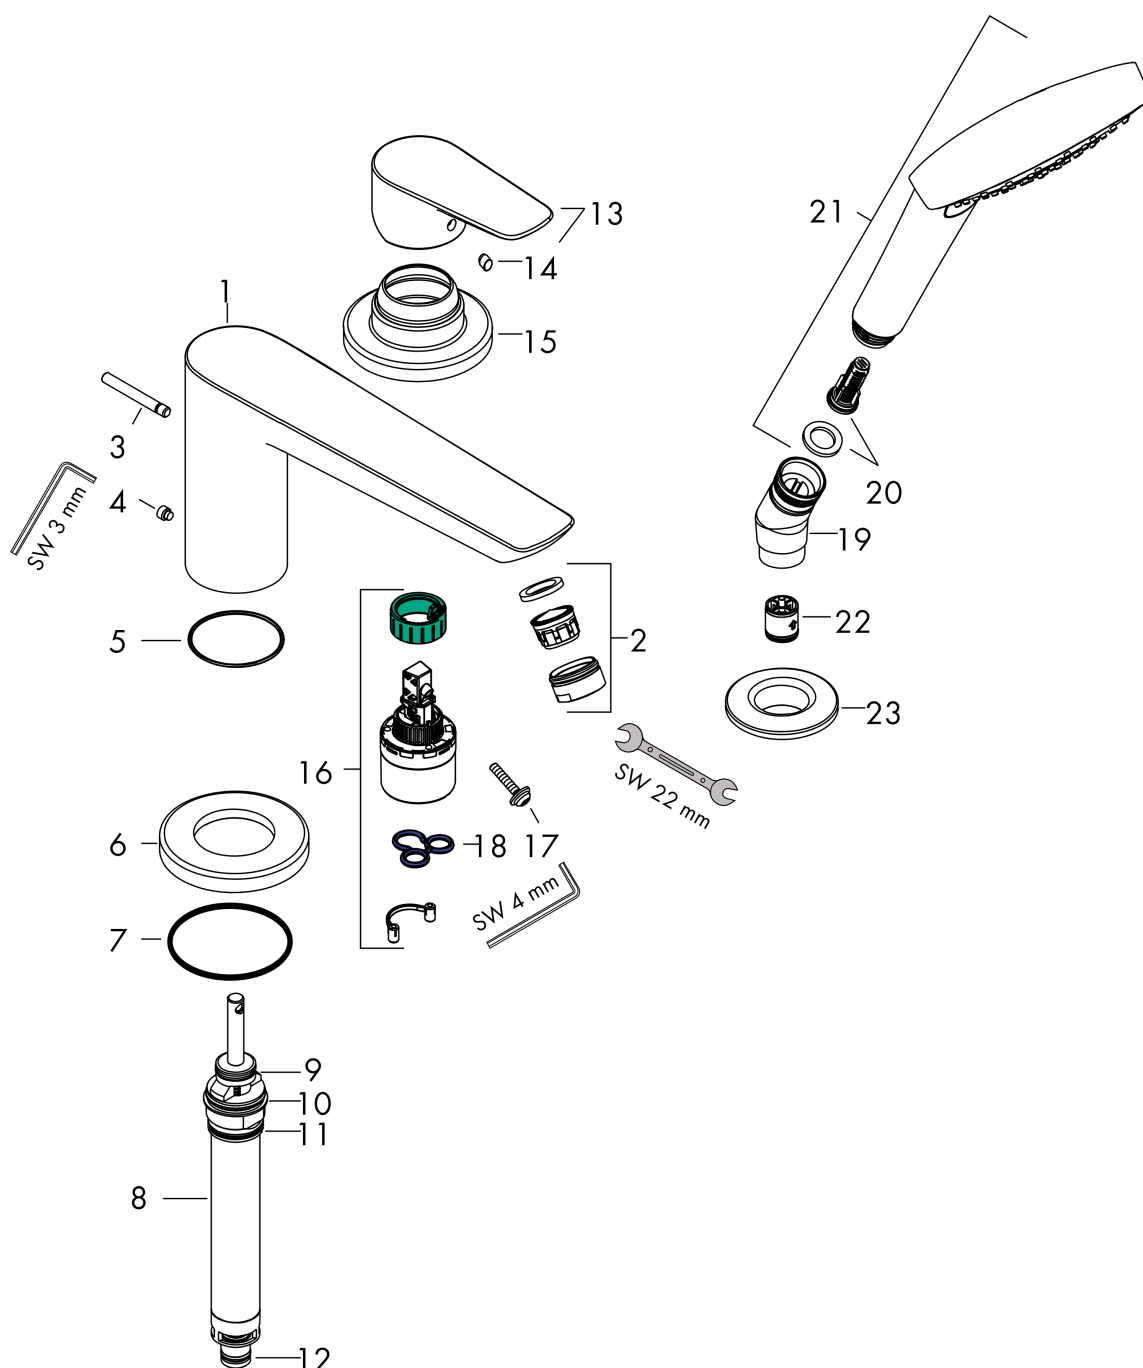

**Talis E****Смеситель на край ванны, на 3 отверстия**Поверхности : **хром**    Артикульный номер: **71731000****Описание****Характеристики**

- состоит из: смеситель для ванны на 3 отверстия, для монтажа на краю ванны, ручной душ
- выступ 196 мм
- тип струи смесителя: обычная струя
- тип струи ручного душа: Rain
- максимальное расстояние, на которое вытягивается ручной душ: 1,60 м
- расход воды изливом на ванны при 3 барах: 19 л/мин
- расход воды ручным душем при 3 барах: 15 л/мин
- керамический узел смешивания
- регулируемое ограничение температуры
- Дивертер с переключателем вакуумного типа
- клапан обратного тока воды
- подходит для проточных водонагревателей

**Технология****Продукт****Чертеж**

**Talis E**

**Смеситель на край ванны, на 3 отверстия**

Поверхности : **хром**     Артикульный номер: **71731000**

**График расхода воды**

Talis E

Смеситель на край ванны, на 3 отверстия

Поверхности : хром Артикульный номер: 71731000

Покомпонентное изображение

Год выпуска: >01/16

**Talis E****Смеситель на край ванны, на 3 отверстия**Поверхности : **хром** Артикульный номер: **71731000****Перечень запасных частей**

Год выпуска: &gt;01/16

Позиция	Описание	Артикульный номер	PC	PU
1	spout cpl.	92780000	-	1
2	aerator M24x1 (30 l/min)	92461000	-	1
3	diverter knob	98707000	-	1
4	hollow set screw M6x6	97660000	-	1
5	O-ring 41x1,5	98168000	-	1
6	escutcheon Ø 70 mm	97779000	-	1
7	O-ring 58x3	98202000	-	1
8	selector assy	96775000	-	1
9	O-Ring 14x2,5	98189000	-	1
10	O-Ring 23x2,5	98183000	-	1
11	O-Ring 22x2	98185000	-	1
12	O-ring 9x2,5	98217000	-	1
13	handle	92666000	-	1
14	screw cover	96338000	-	1
15	escutcheon	95797000	-	1
16	cartridge, assy	92730000	-	1
17	locking screw for handle	95140000	-	1
18	seal	95008000	-	1
19	shower holder	28071000	-	1
20	filter insert	97708000	-	1
21	handshower	26814400	-	1
22	set of non return valves DW 15	94074000	-	1
23	escutcheon Ø 52 mm	97159000	-	1
a	-	13439180	-	1
b	Grease	90920000	-	1