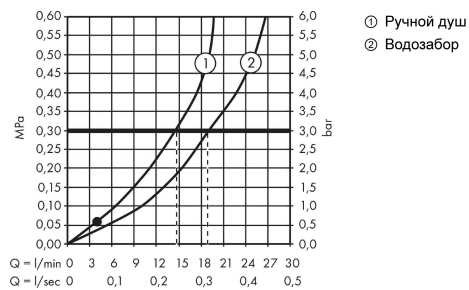

**Talis E****Смеситель на край ванны, на 3 отверстия**Поверхности : **хром**    Артикульный номер: **71731000****Описание****Характеристики**

- состоит из: смеситель для ванны на 3 отверстия, для монтажа на краю ванны, ручной душ
- выступ 196 мм
- тип струи смесителя: обычная струя
- тип струи ручного душа: Rain
- максимальное расстояние, на которое вытягивается ручной душ: 1,60 м
- расход воды изливом на ванны при 3 барах: 19 л/мин
- расход воды ручным душем при 3 барах: 15 л/мин
- керамический узел смешивания
- регулируемое ограничение температуры
- Дивертер с переключателем вакуумного типа
- клапан обратного тока воды
- подходит для проточных водонагревателей

**Технология****Продукт****Чертеж**

**Talis E**

**Смеситель на край ванны, на 3 отверстия**

Поверхности : **хром**     Артикульный номер: **71731000**

**График расхода воды**

Talis E

Смеситель на край ванны, на 3 отверстия