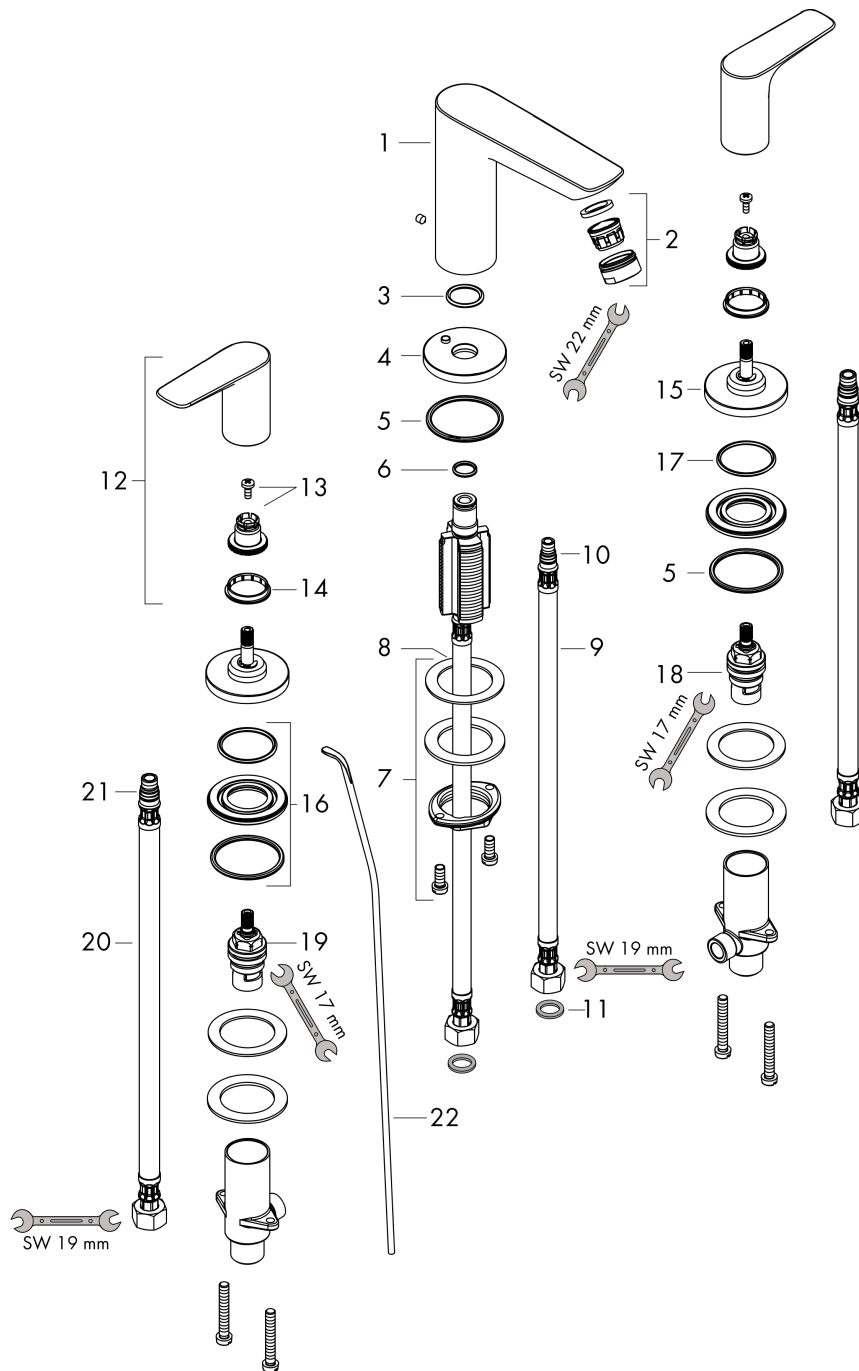

### Чертеж

### График расхода воды

Talis E

Смеситель для раковины, на 3 отверстия, со сливным гарнитуром

Поверхности : хром Артикульный номер: 71733000

Покомпонентное изображение

Год выпуска: >01/16

## Talis E

Смеситель для раковины, на 3 отверстия, со сливным гарнитуром

Поверхности : **хром** Артикульный номер: **71733000**

### Перечень запасных частей

Год выпуска: >01/16

Позиция	Описание	Артикульный номер	PC	PU
1	spout cpl.	92785000	-	1
2	aerator M24x1 (5 l/min)	13185000	-	1
3	O-ring 18x2,5	98139000	-	1
4	escutcheon Ø 53 mm	95272000	-	1
5	O-ring	92768000	-	1
6	O-ring 11x2	98127000	-	1
7	fixing set (Ø 32)	13961000	-	1
8	lever collar	97548000	-	1
9	connection hose 450 mm M8x0,75 G3/8	97206000	-	1
10	O-ring 7x1,5	98422000	-	1
11	sealing set	95581000	-	1
12	handle	92779000	-	1
13	handle fixing set	94184000	-	1
14	set of color-rings cold / hot water	95819000	-	1
15	escutcheon Ø 52 mm	97285000	-	1
16	nut	92854000	-	1
17	O-Ring 32x2,5	96364000	-	1
18	shut off unit left closing	94008000	-	1
19	shut off unit right closing	94009000	-	1
20	connection hose 450 mm M10x1 G3/8	96507000	-	1
21	O-ring 8x1,75	97827000	-	1
22	pull rod	96657000	-	1
a	pop up waste	94139000	-	1
b	fixation extension 35 mm	13898000	-	1