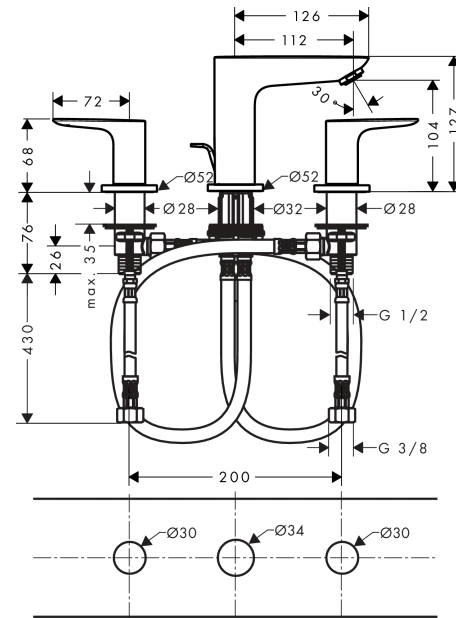

## Talis E

Смеситель для раковины, на 3 отверстия, со сливным гарнитуром

Поверхности : хром Артикулный номер: 71733000

#### Характеристики

- состоит из: смеситель для раковины, на 3 отверстия, слив/перелив
- ComfortZone 150
- выступ 112 мм
- максимальный расход воды при 3 бар: 5 л/мин
- с керамическими вентилями для горячей/холодной воды 90°
- подходит для проточных водонагревателей
- донный клапан, 1¼"
- материал сливного набора: металл
- вид соединения: соединительные шланги G 3/8

### График расхода воды

Talis E

Смеситель для раковины, на 3 отверстия, со сливным гарнитуром

Поверхности : хром Артикульный номер: 71733000

Покомпонентное изображение

Год выпуска: >01/16

### Перечень запасных частей

Год выпуска: >01/16

Позиция	Описание	Артикульный номер	PC	PU
1	spout cpl.	92785000	-	1
2	aerator M24x1 (5 l/min)	13185000	-	1
3	O-ring 18x2,5	98139000	-	1
4	escutcheon Ø 53 mm	95272000	-	1
5	O-ring	92768000	-	1
6	O-ring 11x2	98127000	-	1
7	fixing set (Ø 32)	13961000	-	1
8	lever collar	97548000	-	1
9	connection hose 450 mm M8x0,75 G3/8	97206000	-	1
10	O-ring 7x1,5	98422000	-	1
11	sealing set	95581000	-	1
12	handle	92779000	-	1
13	handle fixing set	94184000	-	1
14	set of color-rings cold / hot water	95819000	-	1
15	escutcheon Ø 52 mm	97285000	-	1
16	nut	92854000	-	1
17	O-Ring 32x2,5	96364000	-	1
18	shut off unit left closing	94008000	-	1
19	shut off unit right closing	94009000	-	1
20	connection hose 450 mm M10x1 G3/8	96507000	-	1
21	O-ring 8x1,75	97827000	-	1
22	pull rod	96657000	-	1
a	pop up waste	94139000	-	1
b	fixation extension 35 mm	13898000	-	1