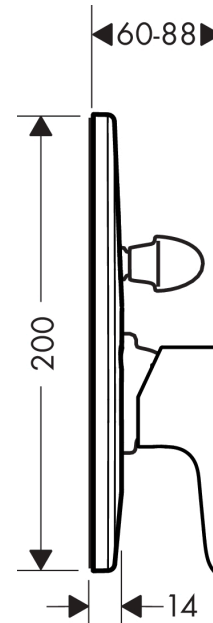

## Talis E

Смеситель для ванны, однорычажный, СМ

Поверхности : хром Артикулный номер: 71746000

#### Характеристики

- вид соединения: скрытая часть
- керамический узел смешивания
- регулируемое ограничение температуры
- Дивертер с переключателем вакуумного типа

### График расхода воды

- ① Отвод ванны
- ② Shower outlet with 1B-resistance

**Talis E**

**Смеситель для ванны, однорычажный, СМ**

Поверхности : **хром**    Артикульный номер: **71746000**

**Покомпонентное изображение**

Год выпуска: >10/15

**Talis E****Смеситель для ванны, однорычажный, СМ**Поверхности : **хром** Артикульный номер: **71746000****Перечень запасных частей**

Год выпуска: &gt;10/15

Позиция	Описание	Артикульный номер	PC	PU
1	handle	92666000	-	1
2	screw cover	96338000	-	1
3	escutcheon bath/shower mixer	95011000	-	1
4	O-Ring 48x3	95508000	-	1
5	flange	96348000	-	1
6	diverter assy with sleeve and handle	95015000	-	1
7	diverter knob cpl.	95013000	-	1
8	hollow set screw M4x10	97667000	-	1
9	cover cap	95433000	-	1
10	hollow screw	96065000	-	1
11	O-ring 14x3	98130000	-	1
12	O-ring 10x1,5	98123000	-	1
13	O-ring 16x2,5	98134000	-	1
14	O-ring 13x2	98128000	-	1
15	selector assy	96937000	-	1
16	extension set 28 mm tub mixer	32498000	-	1
17	O-ring 12x1,5	98430000	-	1
a	concealed item	31741180	-	1