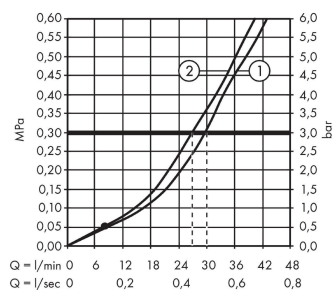

График расхода воды

- ① Отвод ванны
- ② Shower outlet with 1B-resistance