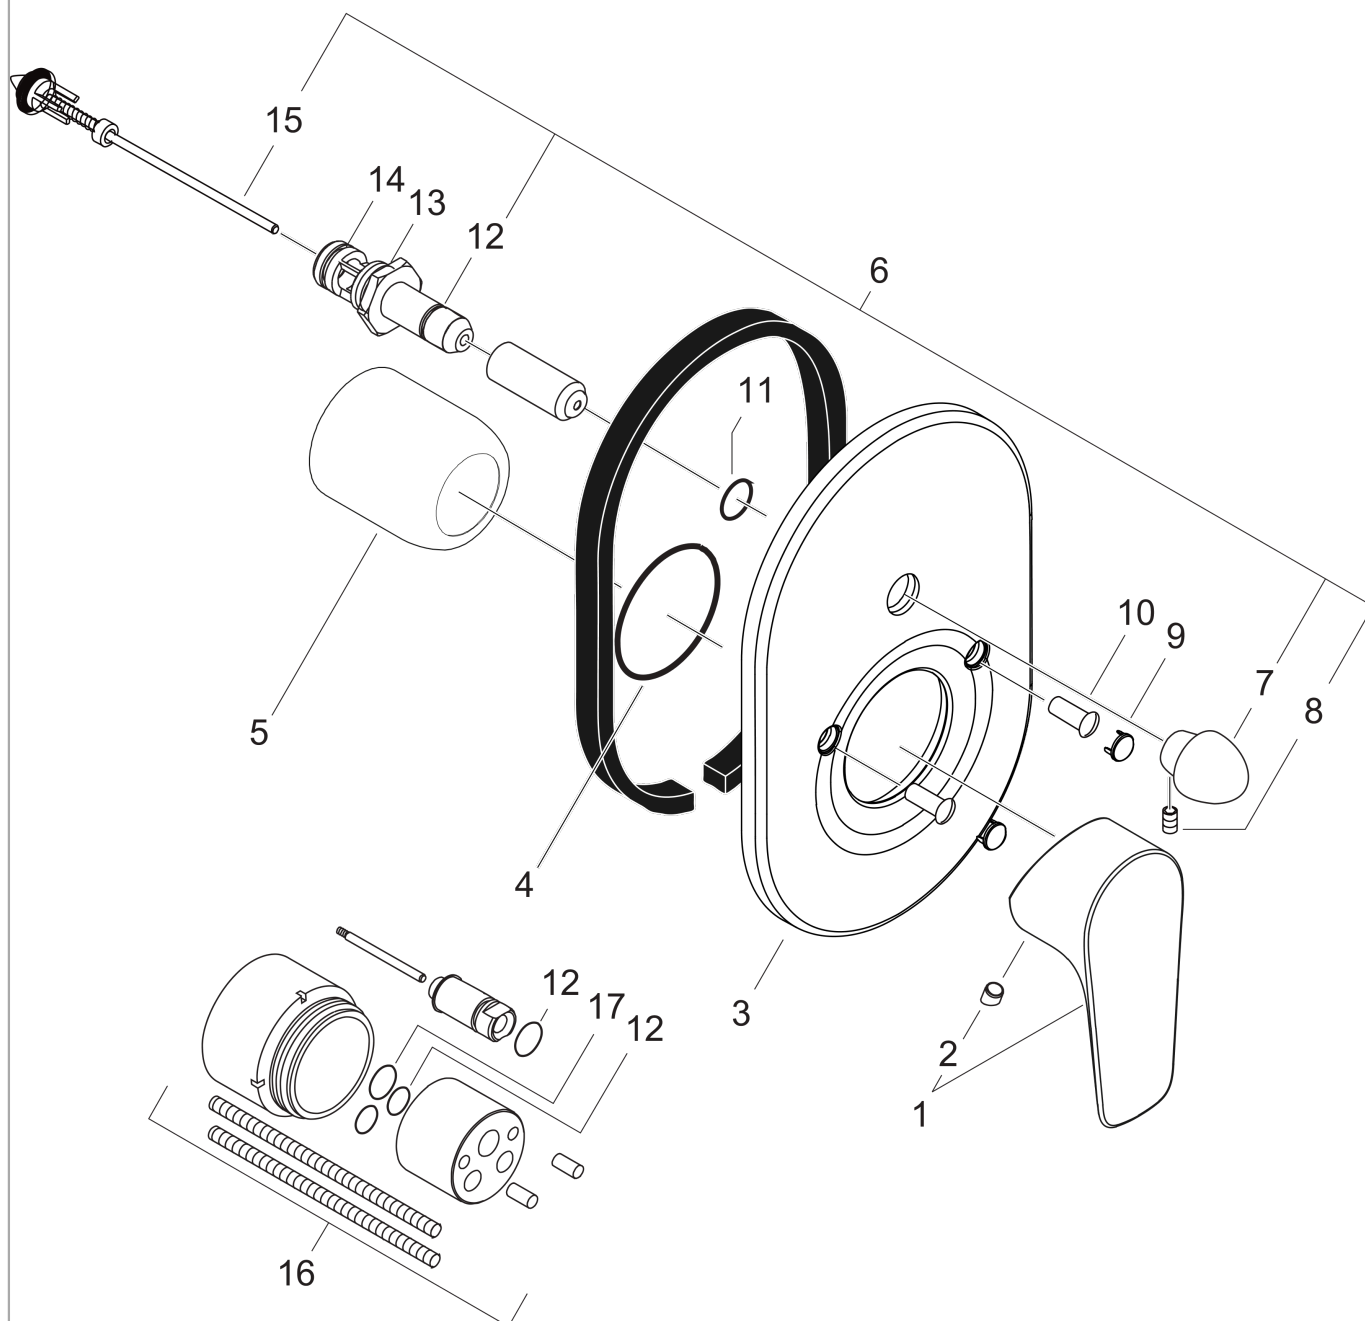

### График расхода воды

- ① Отвод ванны
- ② Shower outlet with 1B-resistance

**Talis E**

**Смеситель для ванны, однорычажный, СМ**

Поверхности : **хром**    Артикульный номер: **71746000**

**Покомпонентное изображение**

Год выпуска: >10/15

**Talis E****Смеситель для ванны, однорычажный, СМ**Поверхности : **хром** Артикульный номер: **71746000****Перечень запасных частей**

Год выпуска: &gt;10/15

Позиция	Описание	Артикульный номер	PC	PU
1	handle	92666000	-	1
2	screw cover	96338000	-	1
3	escutcheon bath/shower mixer	95011000	-	1
4	O-Ring 48x3	95508000	-	1
5	flange	96348000	-	1
6	diverter assy with sleeve and handle	95015000	-	1
7	diverter knob cpl.	95013000	-	1
8	hollow set screw M4x10	97667000	-	1
9	cover cap	95433000	-	1
10	hollow screw	96065000	-	1
11	O-ring 14x3	98130000	-	1
12	O-ring 10x1,5	98123000	-	1
13	O-ring 16x2,5	98134000	-	1
14	O-ring 13x2	98128000	-	1
15	selector assy	96937000	-	1
16	extension set 28 mm tub mixer	32498000	-	1
17	O-ring 12x1,5	98430000	-	1
a	concealed item	31741180	-	1