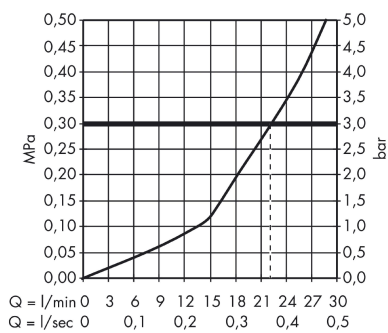

График расхода воды