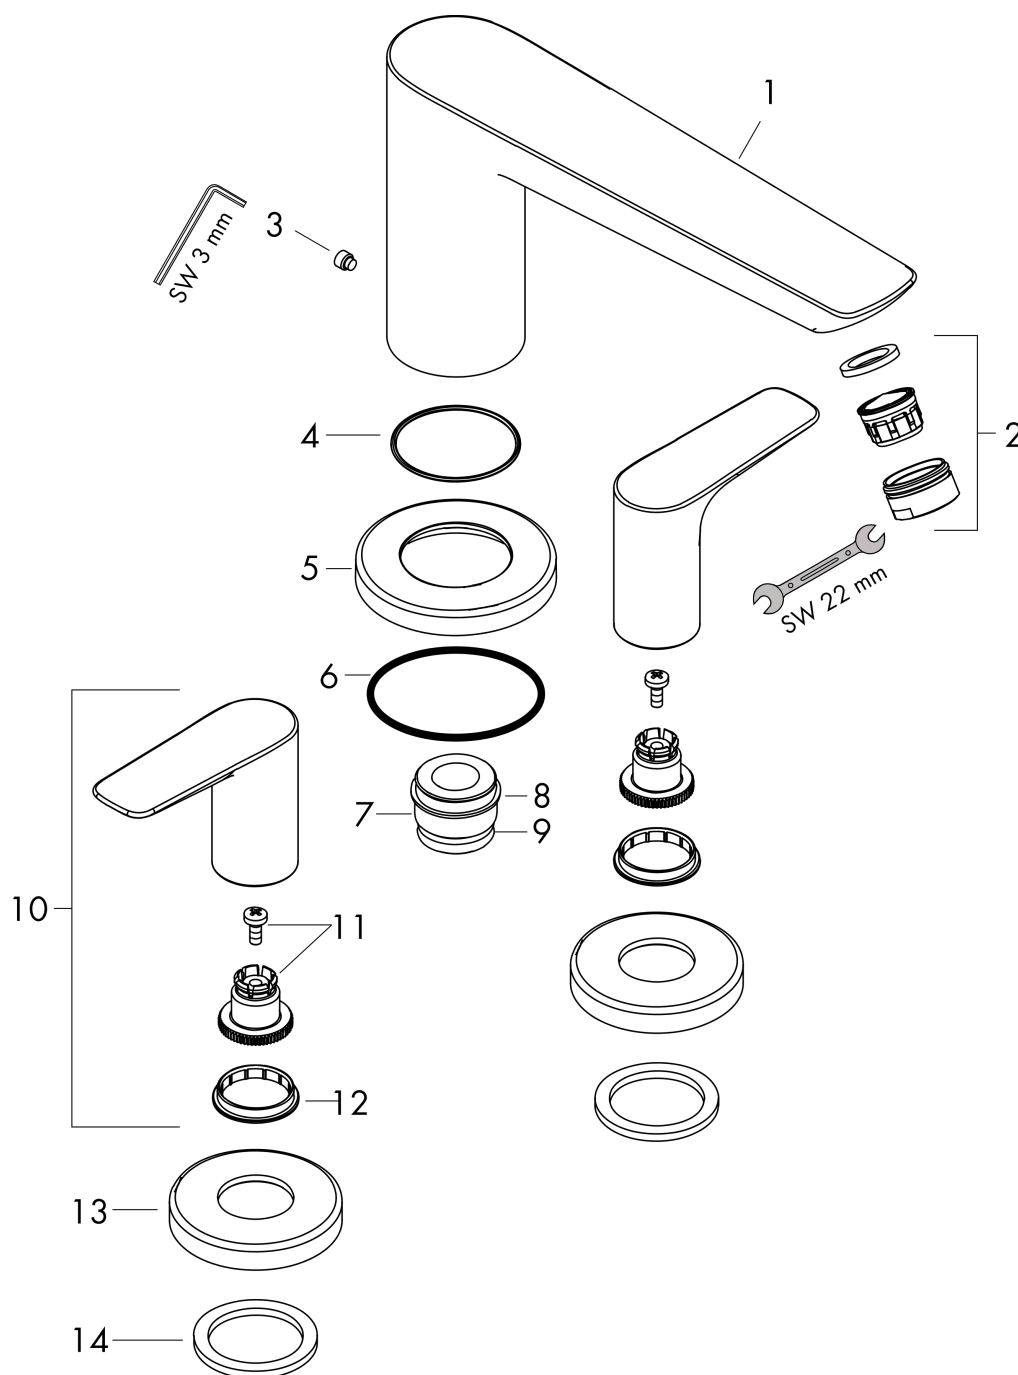

## Talis E

Смеситель на край ванны, на 3 отверстия

Поверхности : хром Артикульный номер: 71747000

### Чертеж

### График расхода воды

Talis E

Смеситель на край ванны, на 3 отверстия

Поверхности : хром Артикулный номер: 71747000

Покомпонентное изображение

Год выпуска: >08/15

**Talis E****Смеситель на край ванны, на 3 отверстия**Поверхности : **хром** Артикульный номер: **71747000****Перечень запасных частей**

Год выпуска: &gt;08/15

Позиция	Описание	Артикульный номер	PC	PU
1	spout cpl.	92783000	-	1
2	aerator M24x1 (30 l/min)	96512000	-	1
3	hollow set screw M6x6	97660000	-	1
4	O-ring 41x1,5	98168000	-	1
5	escutcheon Ø 70 mm	97779000	-	1
6	O-ring 58x3	98202000	-	1
7	adapter for spout	88512000	-	1
8	O-Ring 23x2,5	98183000	-	1
9	O-ring 21x2,5	98211000	-	1
10	handle	92779000	-	1
11	handle fixing set	94184000	-	1
12	set of color-rings cold / hot water	96299000	-	1
13	escutcheon	31098000	-	1
14	flat seal	98749000	-	1
a	concealed item	13233180	-	1
b	Grease	90920000	-	1