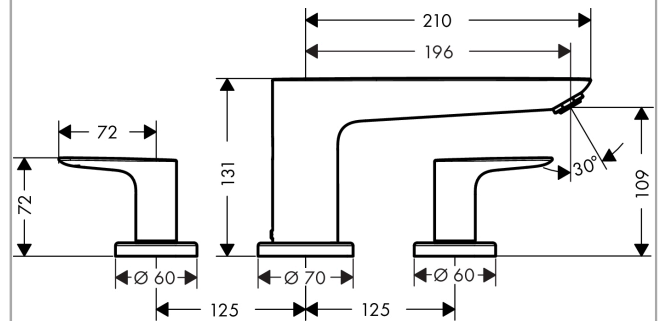

## Talis E

Смеситель на край ванны, на 3 отверстия

Поверхности : хром Артикульный номер: 71747000

#### Характеристики

- выступ 196 мм
- керамический узел смешивания
- клапан обратного тока воды
- с шумопоглотителем

### График расхода воды

Talis E

Смеситель на край ванны, на 3 отверстия

Поверхности : хром Артикулный номер: 71747000

Покомпонентное изображение

Год выпуска: >08/15

**Talis E****Смеситель на край ванны, на 3 отверстия**Поверхности : **хром** Артикульный номер: **71747000****Перечень запасных частей**

Год выпуска: &gt;08/15

Позиция	Описание	Артикульный номер	PC	PU
1	spout cpl.	92783000	-	1
2	aerator M24x1 (30 l/min)	96512000	-	1
3	hollow set screw M6x6	97660000	-	1
4	O-ring 41x1,5	98168000	-	1
5	escutcheon Ø 70 mm	97779000	-	1
6	O-ring 58x3	98202000	-	1
7	adapter for spout	88512000	-	1
8	O-Ring 23x2,5	98183000	-	1
9	O-ring 21x2,5	98211000	-	1
10	handle	92779000	-	1
11	handle fixing set	94184000	-	1
12	set of color-rings cold / hot water	96299000	-	1
13	escutcheon	31098000	-	1
14	flat seal	98749000	-	1
a	concealed item	13233180	-	1
b	Grease	90920000	-	1