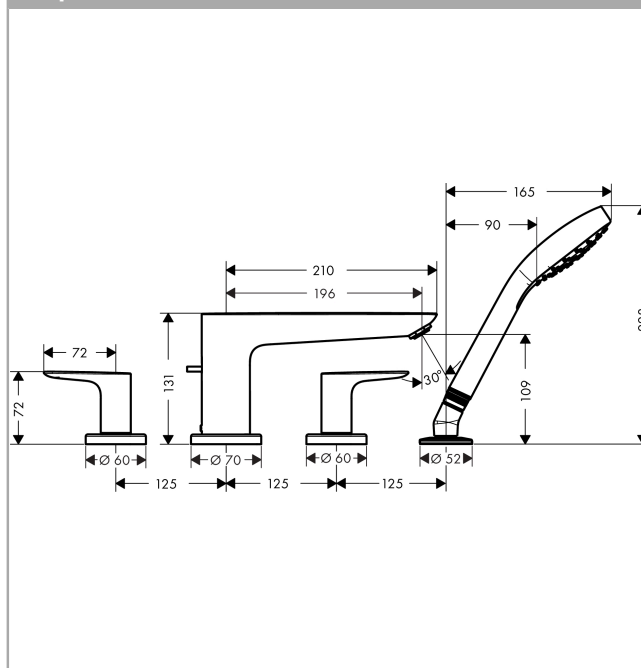

Talis E

Смеситель на край ванны, на 4 отверстия

Поверхности : хром Артикульный номер: 71748000

Описание

Характеристики

- состоит из: смеситель на край ванны, на 4 отверстия, ручной душ
- выступ 196 мм
- максимальное расстояние, на которое вытягивается ручной душ: 1,60 м
- расход воды изливом на ванны при 3 барах: 20 л/мин
- расход воды ручным душем при 3 барах: 17 л/мин
- клапан обратного тока воды

Технология

Продукт

Чертеж

График расхода воды

Talis E

Смеситель на край ванны, на 4 отверстия

Поверхности : хром Артикульный номер: 71748000

Покомпонентное изображение

Год выпуска: >01/16

Talis E**Смеситель на край ванны, на 4 отверстия**Поверхности : **хром** Артикульный номер: **71748000****Перечень запасных частей**

Год выпуска: >01/16

Позиция	Описание	Артикульный номер	PC	PU
1	spout cpl.	92780000	-	1
2	aerator M24x1 (30 l/min)	96512000	-	1
3	diverter knob	98707000	-	1
4	hollow set screw M6x6	97660000	-	1
5	O-ring 41x1,5	98168000	-	1
6	escutcheon Ø 70 mm	97779000	-	1
7	O-ring 58x3	98202000	-	1
8	selector assy	96775000	-	1
9	O-Ring 14x2,5	98189000	-	1
10	O-Ring 23x2,5	98183000	-	1
11	O-Ring 22x2	98185000	-	1
12	O-ring 9x2,5	98217000	-	1
13	handle	92779000	-	1
14	handle fixing set	94184000	-	1
15	set of color-rings cold / hot water	95819000	-	1
16	escutcheon	31098000	-	1
17	flat seal	98749000	-	1
18	handshower	26814400	-	1
19	filter insert	97708000	-	1
20	shower holder	28071000	-	1
21	set of non return valves DW 15	94074000	-	1
22	escutcheon Ø 52 mm	97159000	-	1
a	concealed item	13244180	-	1
b	Grease	90920000	-	1