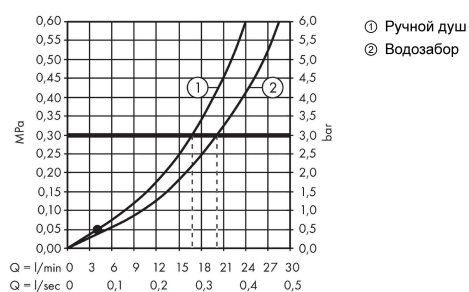

Talis E

Смеситель на край ванны, на 4 отверстия

Поверхности : хром Артикульный номер: 71748000

Описание

Характеристики

- состоит из: смеситель на край ванны, на 4 отверстия, ручной душ
- выступ 196 мм
- максимальное расстояние, на которое вытягивается ручной душ: 1,60 м
- расход воды изливом на ванны при 3 барах: 20 л/мин
- расход воды ручным душем при 3 барах: 17 л/мин
- клапан обратного тока воды

Технология

Продукт

Чертеж

График расхода воды

Talis E

Смеситель на край ванны, на 4 отверстия

Поверхности : хром Артикульный номер: 71748000

Покомпонентное изображение

Год выпуска: >01/16

Talis E**Смеситель на край ванны, на 4 отверстия**Поверхности : **хром** Артикульный номер: **71748000****Перечень запасных частей**

Год выпуска: >01/16

Позиция	Описание	Артикульный номер	PC	PU
1	spout cpl.	92780000	-	1
2	aerator M24x1 (30 l/min)	96512000	-	1
3	diverter knob	98707000	-	1
4	hollow set screw M6x6	97660000	-	1
5	O-ring 41x1,5	98168000	-	1
6	escutcheon Ø 70 mm	97779000	-	1
7	O-ring 58x3	98202000	-	1
8	selector assy	96775000	-	1
9	O-Ring 14x2,5	98189000	-	1
10	O-Ring 23x2,5	98183000	-	1
11	O-Ring 22x2	98185000	-	1
12	O-ring 9x2,5	98217000	-	1
13	handle	92779000	-	1
14	handle fixing set	94184000	-	1
15	set of color-rings cold / hot water	95819000	-	1
16	escutcheon	31098000	-	1
17	flat seal	98749000	-	1
18	handshower	26814400	-	1
19	filter insert	97708000	-	1
20	shower holder	28071000	-	1
21	set of non return valves DW 15	94074000	-	1
22	escutcheon Ø 52 mm	97159000	-	1
a	concealed item	13244180	-	1
b	Grease	90920000	-	1