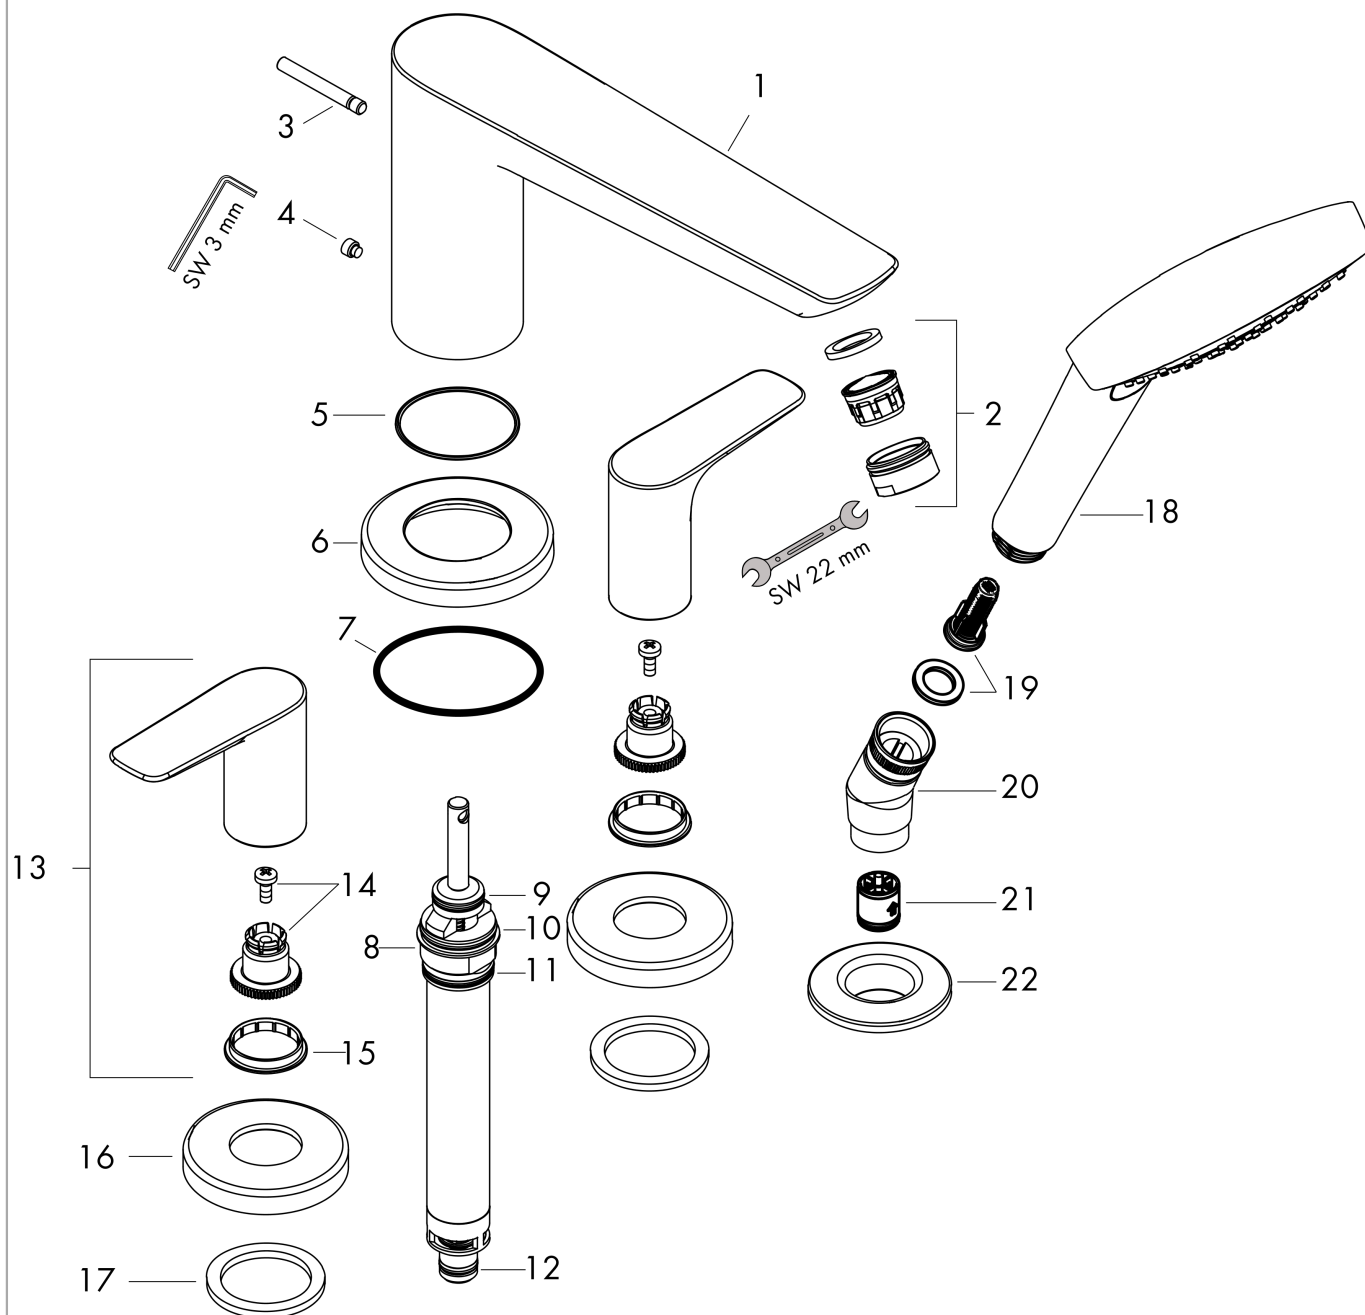

Talis E

Смеситель на край ванны, на 4 отверстия

Поверхности : хром Артикульный номер: 71748000

Описание

Характеристики

- состоит из: смеситель на край ванны, на 4 отверстия, ручной душ
- выступ 196 мм
- максимальное расстояние, на которое вытягивается ручной душ: 1,60 м
- расход воды изливом на ванны при 3 барах: 20 л/мин
- расход воды ручным душем при 3 барах: 17 л/мин
- клапан обратного тока воды

Технология

Продукт

Чертеж

График расхода воды

Talis E

Смеситель на край ванны, на 4 отверстия

Поверхности : хром Артикульный номер: 71748000

Покомпонентное изображение

Год выпуска: >01/16

Talis E**Смеситель на край ванны, на 4 отверстия**Поверхности : **хром** Артикульный номер: **71748000****Перечень запасных частей**

Год выпуска: >01/16

Позиция	Описание	Артикульный номер	PC	PU
1	spout cpl.	92780000	-	1
2	aerator M24x1 (30 l/min)	96512000	-	1
3	diverter knob	98707000	-	1
4	hollow set screw M6x6	97660000	-	1
5	O-ring 41x1,5	98168000	-	1
6	escutcheon Ø 70 mm	97779000	-	1
7	O-ring 58x3	98202000	-	1
8	selector assy	96775000	-	1
9	O-Ring 14x2,5	98189000	-	1
10	O-Ring 23x2,5	98183000	-	1
11	O-Ring 22x2	98185000	-	1
12	O-ring 9x2,5	98217000	-	1
13	handle	92779000	-	1
14	handle fixing set	94184000	-	1
15	set of color-rings cold / hot water	95819000	-	1
16	escutcheon	31098000	-	1
17	flat seal	98749000	-	1
18	handshower	26814400	-	1
19	filter insert	97708000	-	1
20	shower holder	28071000	-	1
21	set of non return valves DW 15	94074000	-	1
22	escutcheon Ø 52 mm	97159000	-	1
a	concealed item	13244180	-	1
b	Grease	90920000	-	1