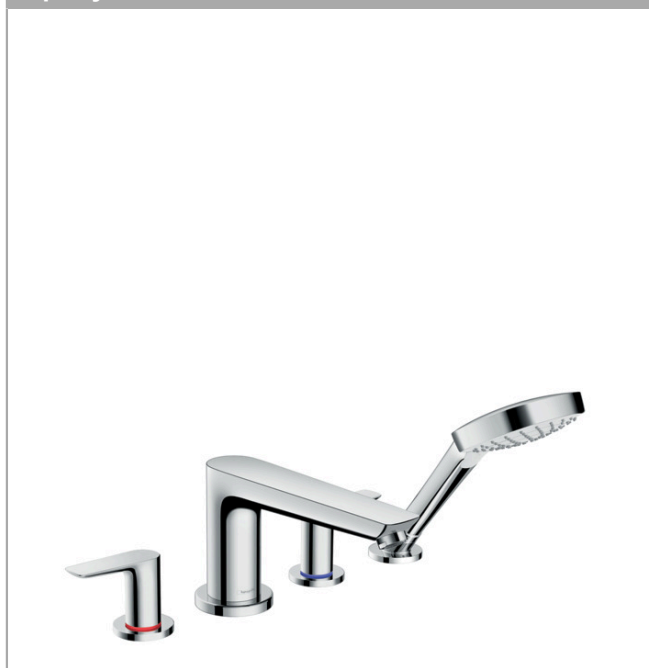

Talis E

Смеситель на край ванны, на 4 отверстия

Поверхности : хром Артикульный номер: 71748000

Описание

Характеристики

- состоит из: смеситель на край ванны, на 4 отверстия, ручной душ
- выступ 196 мм
- максимальное расстояние, на которое вытягивается ручной душ: 1,60 м
- расход воды изливом на ванны при 3 барах: 20 л/мин
- расход воды ручным душем при 3 барах: 17 л/мин
- клапан обратного тока воды

Технология

Продукт

Чертеж

График расхода воды

Talis E

Смеситель на край ванны, на 4 отверстия

Поверхности : хром Артикульный номер: 71748000

Покомпонентное изображение

Год выпуска: >01/16

Talis E**Смеситель на край ванны, на 4 отверстия**Поверхности : **хром** Артикульный номер: **71748000****Перечень запасных частей**

Год выпуска: >01/16

Позиция	Описание	Артикульный номер	PC	PU
1	spout cpl.	92780000	-	1
2	aerator M24x1 (30 l/min)	96512000	-	1
3	diverter knob	98707000	-	1
4	hollow set screw M6x6	97660000	-	1
5	O-ring 41x1,5	98168000	-	1
6	escutcheon Ø 70 mm	97779000	-	1
7	O-ring 58x3	98202000	-	1
8	selector assy	96775000	-	1
9	O-Ring 14x2,5	98189000	-	1
10	O-Ring 23x2,5	98183000	-	1
11	O-Ring 22x2	98185000	-	1
12	O-ring 9x2,5	98217000	-	1
13	handle	92779000	-	1
14	handle fixing set	94184000	-	1
15	set of color-rings cold / hot water	95819000	-	1
16	escutcheon	31098000	-	1
17	flat seal	98749000	-	1
18	handshower	26814400	-	1
19	filter insert	97708000	-	1
20	shower holder	28071000	-	1
21	set of non return valves DW 15	94074000	-	1
22	escutcheon Ø 52 mm	97159000	-	1
a	concealed item	13244180	-	1
b	Grease	90920000	-	1