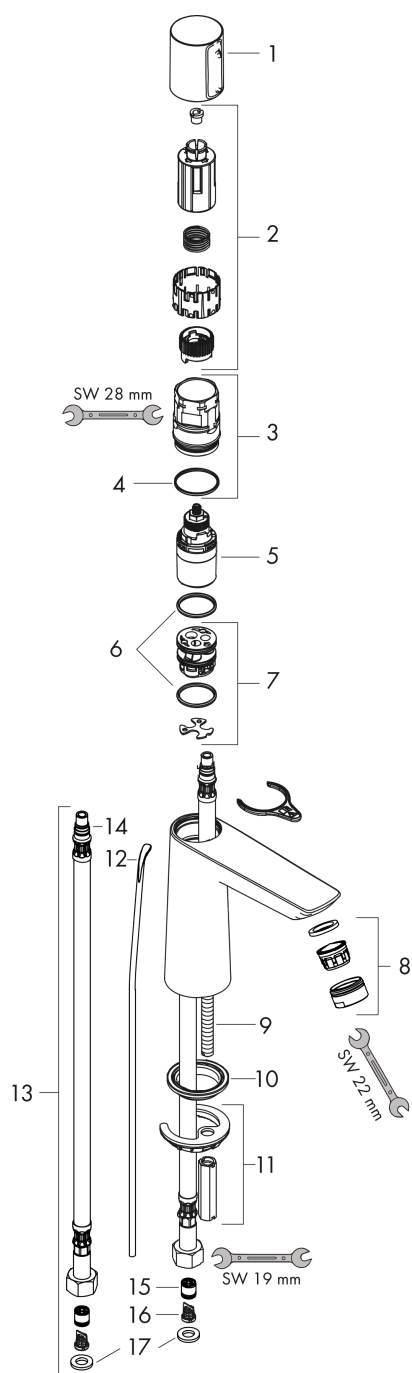

#### Характеристики

- состоит из: смеситель для раковины, слив/перелив
- ComfortZone 110
- выступ 112 мм
- тип струи: обычная струя
- максимальный расход воды при 3 бар: 5 л/мин
- картридж Select с регулировкой температуры
- регулируемое ограничение температуры
- подходит для проточных водонагревателей
- донный клапан, 1¼"
- материал сливного набора: металл
- вид соединения: соединительные шланги G 3/8

### Чертеж

### График расхода воды

**Talis Select E**

**Смеситель для раковины 110, однорычажный, со сливным гарнитуром**

Поверхности : **хром**    Артикульный номер: **71750000**

**Покомпонентное изображение**

Год выпуска: >03/18

**Talis Select E****Смеситель для раковины 110, однорычажный, со сливным гарнитуром**Поверхности : **хром** Артикульный номер: **71750000****Перечень запасных частей**

Год выпуска: &gt;03/18

Позиция	Описание	Артикульный номер	PC	PU
1	handle	92525000	-	1
2	adapter for handle	92526000	-	1
3	nut	92528000	-	1
4	O-ring 27x1,5	92527000	-	1
5	cartridge, assy	92529000	-	1
6	adapter for cartridge	98866000	-	1
7	O-ring 23x2	98398000	-	1
8	aerator M24x1 (5 l/min)	13185000	-	1
9	screw M8 x 68	97736000	-	1
10	seal Ø 42	98722000	-	1
11	fixing set	96016000	-	1
12	pull rod	96657000	-	1
13	connection hose 450 mm M8x0,75 G3/8	93405000	-	1
14	O-ring 7x1,5	98422000	-	1
15	non return valve DW 10	96456000	-	1
16	filter	92532000	-	1
17	sealing set	92533000	-	1
a	pop up waste	94139000	-	1