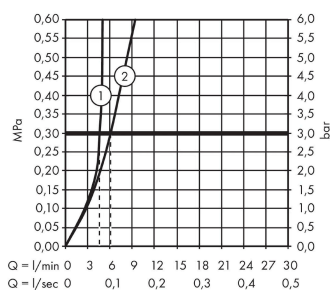

График расхода воды