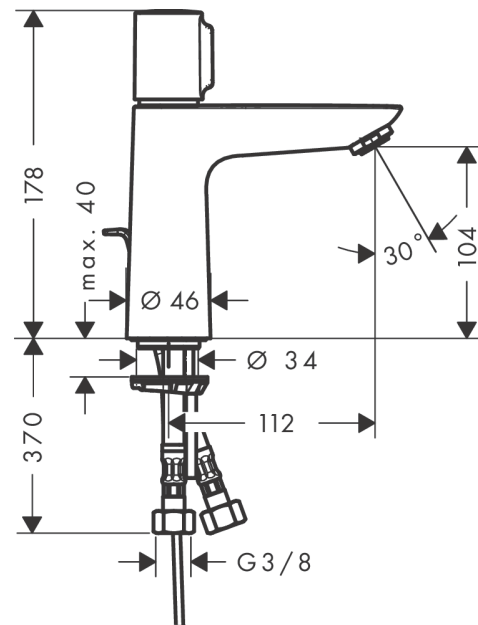

Talis Select E

Смеситель для раковины 110, однорычажный, со сливным гарнитуром

Поверхности : хром Артикулный номер: 71750000

Описание

Характеристики

- состоит из: смеситель для раковины, слив/перелив
- ComfortZone 110
- выступ 112 мм
- тип струи: обычная струя
- максимальный расход воды при 3 бар: 5 л/мин
- картридж Select с регулировкой температуры
- регулируемое ограничение температуры
- подходит для проточных водонагревателей
- донный клапан, 1¼"
- материал сливного набора: металл
- вид соединения: соединительные шланги G 3/8

Технология

Продукт

Чертеж

График расхода воды