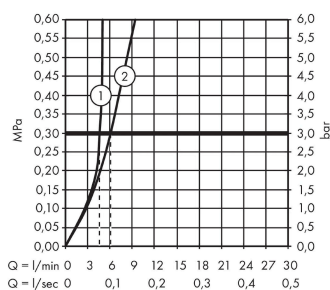

Технология

Продукт

Чертеж

График расхода воды

Talis Select E

Смеситель для раковины 240, однорычажный, со сливным гарнитуром

Поверхности : **хром** Артикульный номер: **71752000**

Покомпонентное изображение