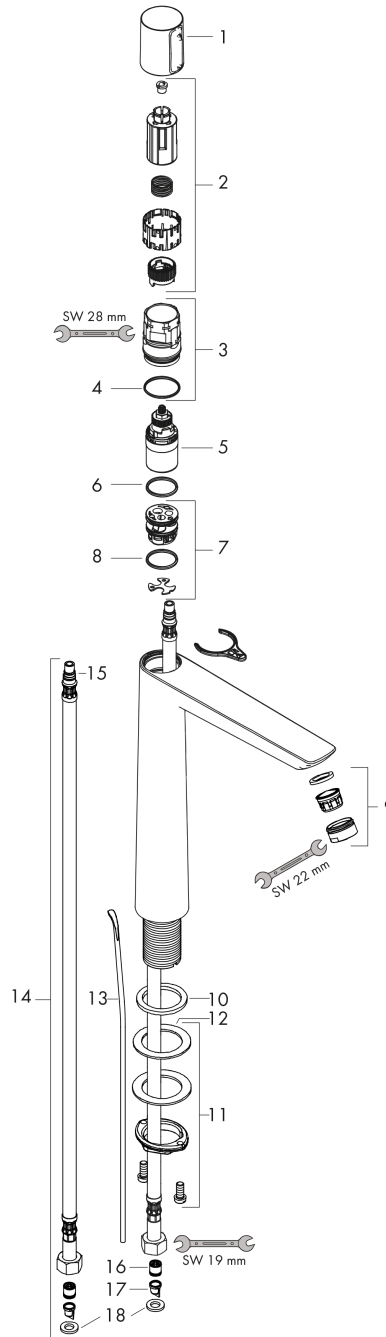

Talis Select E

Смеситель для раковины 240, однорычажный, со сливным гарнитуром

Поверхности : хром Артикулный номер : 71752000

Описание

Характеристики

- состоит из: смеситель для раковины, слив/перелив
- ComfortZone 240
- выступ 183 мм
- тип струи: обычная струя
- максимальный расход воды при 3 бар: 5 л/мин
- картридж Select с регулировкой температуры
- регулируемое ограничение температуры
- подходит для проточных водонагревателей
- донный клапан, 1¼"
- материал сливного набора: металл
- вид соединения: соединительные шланги G 3/8

Технология

Продукт

Чертеж

График расхода воды

Talis Select E

Смеситель для раковины 240, однорычажный, со сливным гарнитуром

Поверхности : **хром** Артикульный номер: **71752000**

Покомпонентное изображение

Год выпуска: >05/18

Talis Select E**Смеситель для раковины 240, однорычажный, со сливным гарнитуром**Поверхности : **хром** Артикульный номер: **71752000****Перечень запасных частей**

Год выпуска: >05/18

Позиция	Описание	Артикульный номер	PC	PU
1	handle	92525000	-	1
2	adapter for handle	92526000	-	1
3	nut	92528000	-	1
4	O-ring 27x1,5	92527000	-	1
5	cartridge, assy	92529000	-	1
6	O-Ring 28x2	98194000	-	1
7	adapter for cartridge	98866000	-	1
8	O-ring 23x2	98398000	-	1
9	aerator M24x1 (5 l/min)	13185000	-	1
10	flat seal	98749000	-	1
12	fixing set (Ø 32)	13961000	-	1
11	lever collar	97548000	-	1
13	pull rod	96657000	-	1
14	connection hose 600 mm M8x0,75 G3/8	92629000	-	1
15	O-ring 7x1,5	98422000	-	1
16	non return valve DW 10	96456000	-	1
17	filter	92532000	-	1
18	sealing set	92533000	-	1
a	pop up waste	94139000	-	1
b	fixation extension 35 mm	13898000	-	1