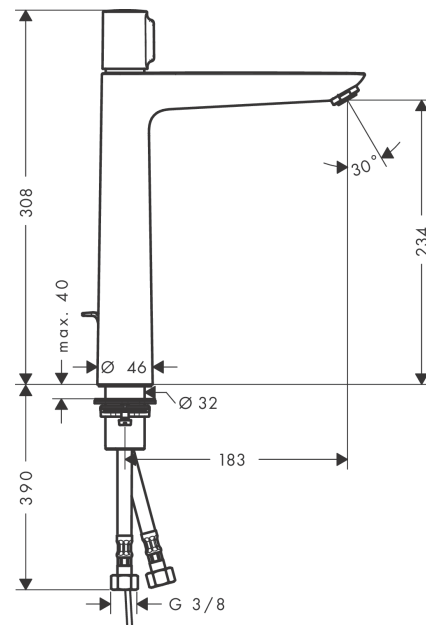

Talis Select E

Смеситель для раковины 240, однорычажный, со сливным гарнитуром

Поверхности : хром Артикулный номер : 71752000

Описание

Характеристики

- состоит из: смеситель для раковины, слив/перелив
- ComfortZone 240
- выступ 183 мм
- тип струи: обычная струя
- максимальный расход воды при 3 бар: 5 л/мин
- картридж Select с регулировкой температуры
- регулируемое ограничение температуры
- подходит для проточных водонагревателей
- донный клапан, 1¼"
- материал сливного набора: металл
- вид соединения: соединительные шланги G 3/8

Технология

Продукт

Чертеж

График расхода воды

Talis Select E

Смеситель для раковины 240, однорычажный, со сливным гарнитуром

Поверхности : **хром** Артикульный номер: **71752000**

Покомпонентное изображение

Год выпуска: >05/18

Talis Select E**Смеситель для раковины 240, однорычажный, со сливным гарнитуром**Поверхности : **хром** Артикульный номер: **71752000****Перечень запасных частей**

Год выпуска: >05/18

Позиция	Описание	Артикульный номер	PC	PU
1	handle	92525000	-	1
2	adapter for handle	92526000	-	1
3	nut	92528000	-	1
4	O-ring 27x1,5	92527000	-	1
5	cartridge, assy	92529000	-	1
6	O-Ring 28x2	98194000	-	1
7	adapter for cartridge	98866000	-	1
8	O-ring 23x2	98398000	-	1
9	aerator M24x1 (5 l/min)	13185000	-	1
10	flat seal	98749000	-	1
12	fixing set (Ø 32)	13961000	-	1
11	lever collar	97548000	-	1
13	pull rod	96657000	-	1
14	connection hose 600 mm M8x0,75 G3/8	92629000	-	1
15	O-ring 7x1,5	98422000	-	1
16	non return valve DW 10	96456000	-	1
17	filter	92532000	-	1
18	sealing set	92533000	-	1
a	pop up waste	94139000	-	1
b	fixation extension 35 mm	13898000	-	1