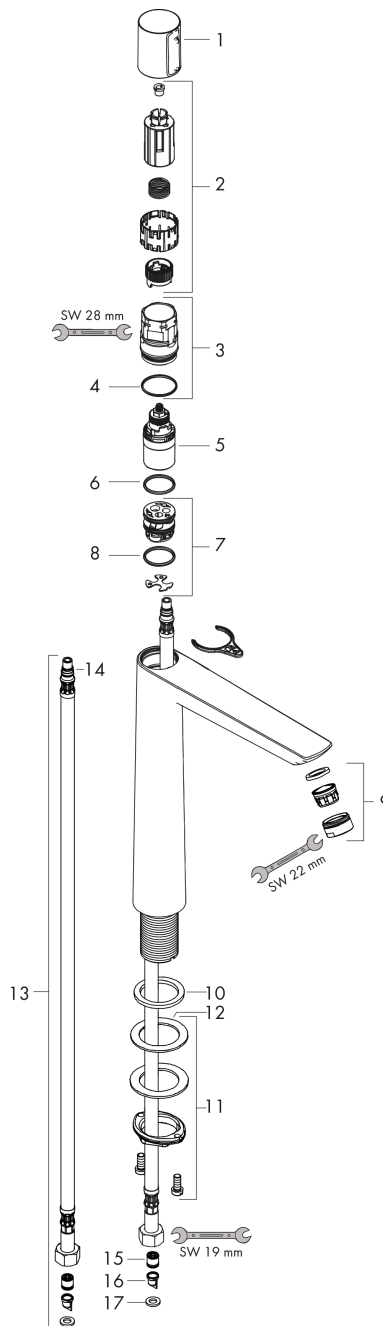

Talis Select E

Смеситель для раковины 240, однорычажный, без сливного набора

Поверхности : хром Артикулный номер: 71753000

Описание

Характеристики

- ComfortZone 240
- выступ 183 мм
- тип струи: обычная струя
- максимальный расход воды при 3 бар: 5 л/мин
- картридж Select с регулировкой температуры
- регулируемое ограничение температуры
- подходит для проточных водонагревателей
- вид соединения: соединительные шланги G 3/8

Технология

Продукт

Чертеж

График расхода воды

Talis Select E

Смеситель для раковины 240, однорычажный, без сливного набора

Поверхности : **хром** Артикульный номер: **71753000**

Покомпонентное изображение

Год выпуска: >03/18

Talis Select E**Смеситель для раковины 240, однорычажный, без сливного набора**Поверхности : **хром** Артикульный номер: **71753000****Перечень запасных частей**

Год выпуска: >03/18

Позиция	Описание	Артикульный номер	PC	PU
1	handle	92525000	-	1
2	adapter for handle	92526000	-	1
3	nut	92528000	-	1
4	O-ring 27x1,5	92527000	-	1
5	cartridge, assy	92529000	-	1
6	O-Ring 28x2	98194000	-	1
7	adapter for cartridge	98866000	-	1
8	O-ring 23x2	98398000	-	1
9	aerator M24x1 (5 l/min)	13185000	-	1
10	flat seal	98749000	-	1
11	fixing set (Ø 32)	13961000	-	1
12	lever collar	97548000	-	1
13	connection hose 600 mm M8x0,75 G3/8	92629000	-	1
14	O-ring 7x1,5	98422000	-	1
15	non return valve DW 10	96456000	-	1
16	filter	92532000	-	1
17	sealing set	92533000	-	1
a	fixation extension 35 mm	13898000	-	1