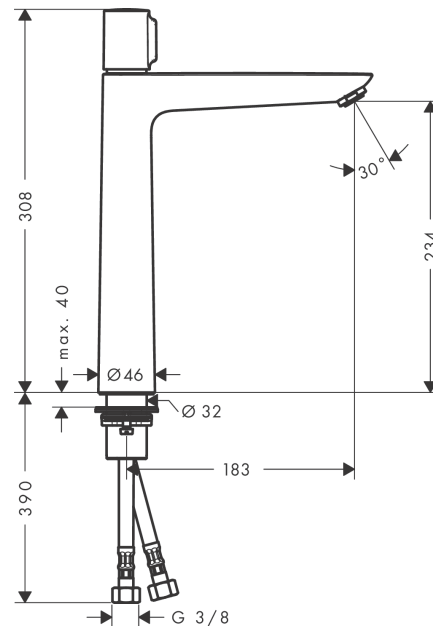

Talis Select E

Смеситель для раковины 240, однорычажный, без сливного набора

Поверхности : хром Артикулный номер: 71753000

Описание

Характеристики

- ComfortZone 240
- выступ 183 мм
- тип струи: обычная струя
- максимальный расход воды при 3 бар: 5 л/мин
- картридж Select с регулировкой температуры
- регулируемое ограничение температуры
- подходит для проточных водонагревателей
- вид соединения: соединительные шланги G 3/8

Технология

Продукт

Чертеж

График расхода воды

Talis Select E

Смеситель для раковины 240, однорычажный, без сливного набора

Поверхности : **хром** Артикульный номер: **71753000**

Покомпонентное изображение

Год выпуска: >03/18

Talis Select E**Смеситель для раковины 240, однорычажный, без сливного набора**Поверхности : **хром** Артикульный номер: **71753000****Перечень запасных частей**

Год выпуска: >03/18

Позиция	Описание	Артикульный номер	PC	PU
1	handle	92525000	-	1
2	adapter for handle	92526000	-	1
3	nut	92528000	-	1
4	O-ring 27x1,5	92527000	-	1
5	cartridge, assy	92529000	-	1
6	O-Ring 28x2	98194000	-	1
7	adapter for cartridge	98866000	-	1
8	O-ring 23x2	98398000	-	1
9	aerator M24x1 (5 l/min)	13185000	-	1
10	flat seal	98749000	-	1
11	fixing set (Ø 32)	13961000	-	1
12	lever collar	97548000	-	1
13	connection hose 600 mm M8x0,75 G3/8	92629000	-	1
14	O-ring 7x1,5	98422000	-	1
15	non return valve DW 10	96456000	-	1
16	filter	92532000	-	1
17	sealing set	92533000	-	1
a	fixation extension 35 mm	13898000	-	1