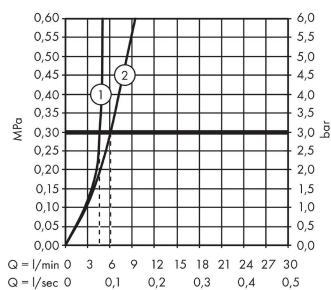

Технология

Продукт

Чертеж

График расхода воды

Talis Select E

Смеситель для раковины 240, однорычажный, без сливного набора

Поверхности : **хром** Артикульный номер: **71753000**

Покомпонентное изображение