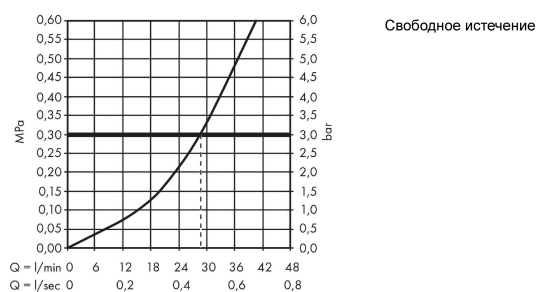

Talis E

Смеситель для душа, однорычажный, СМ

Поверхности : хром Артикулный номер: 71764000

Описание

Характеристики

- 1 потребитель
- вид соединения: скрытая часть
- мин. рабочее давление: 1 бар
- макс. рабочее давление: 10 бар

Продукт

Чертеж

График расхода воды

Talis E

Смеситель для душа, однорычажный, СМ

Поверхности : хром Артикулный номер: 71764000

Покомпонентное изображение

Год выпуска: >01/19