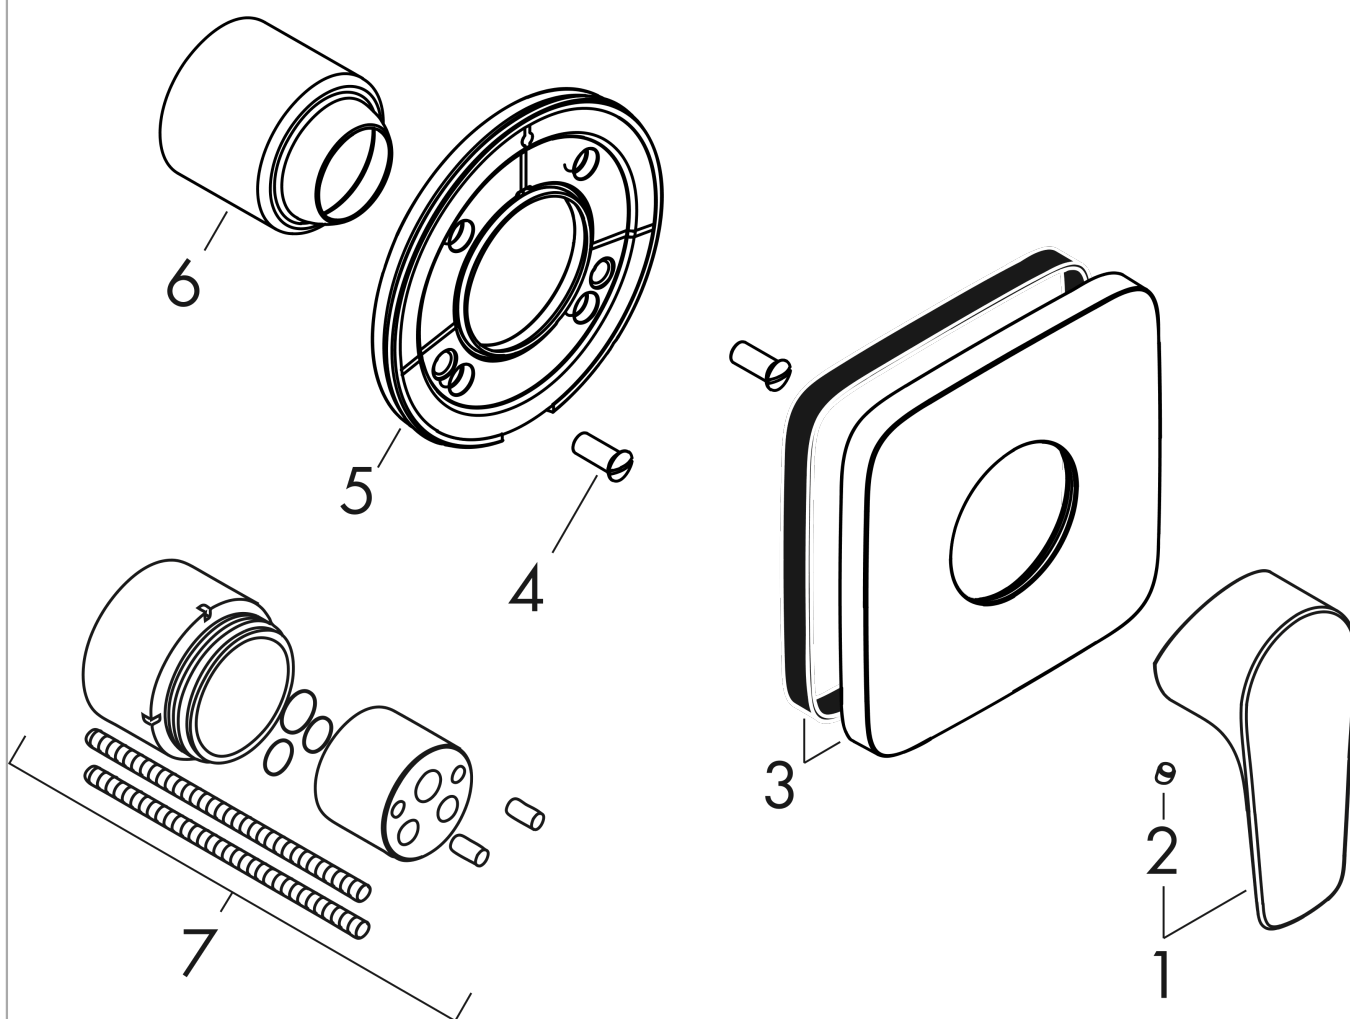

Talis E

Смеситель для душа, однорычажный, СМ

Поверхности : хром Артикулный номер: 71764000

Описание

Характеристики

- 1 потребитель
- вид соединения: скрытая часть
- мин. рабочее давление: 1 бар
- макс. рабочее давление: 10 бар

Продукт

Чертеж

График расхода воды

Talis E

Смеситель для душа, однорычажный, СМ

Поверхности : хром Артикулный номер: 71764000

Покомпонентное изображение

Год выпуска: >01/19

Talis E**Смеситель для душа, однорычажный, СМ**Поверхности : **хром** Артикульный номер: **71764000****Перечень запасных частей**

Год выпуска: >01/19

Позиция	Описание	Артикульный номер	PC	PU
1	handle	92666000	-	1
2	screw cover	96338000	-	1
3	escutcheon	93469000	-	1
4	hollow screw	96065000	-	1
5	holder for escutcheon	93467000	-	1
6	flange	96348000	-	1
7	extension set 28 mm shower mixer	32698000	-	1