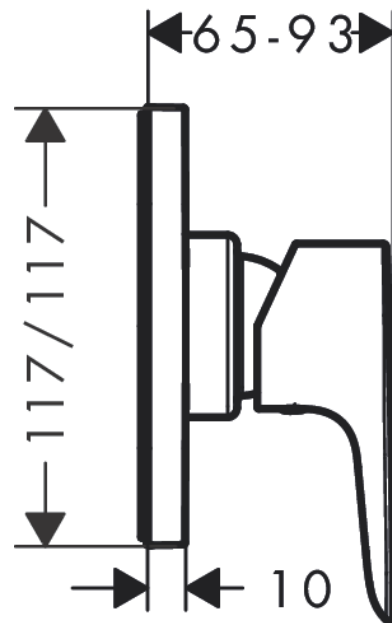

Talis E

Смеситель для душа, однорычажный, СМ

Поверхности : хром Артикулный номер: 71764000

Описание

Характеристики

- 1 потребитель
- вид соединения: скрытая часть
- мин. рабочее давление: 1 бар
- макс. рабочее давление: 10 бар

Продукт

Чертеж

График расхода воды

Talis E

Смеситель для душа, однорычажный, СМ

Поверхности : хром Артикулный номер: 71764000

Покомпонентное изображение

Год выпуска: >01/19

Talis E**Смеситель для душа, однорычажный, СМ**Поверхности : **хром** Артикульный номер: **71764000****Перечень запасных частей**

Год выпуска: >01/19

Позиция	Описание	Артикульный номер	PC	PU
1	handle	92666000	-	1
2	screw cover	96338000	-	1
3	escutcheon	93469000	-	1
4	hollow screw	96065000	-	1
5	holder for escutcheon	93467000	-	1
6	flange	96348000	-	1
7	extension set 28 mm shower mixer	32698000	-	1