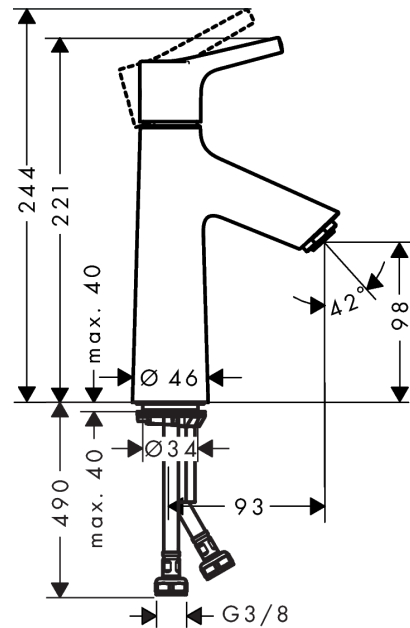

Talis S

Смеситель для раковины 100, однорычажный, без сливного набора

Поверхности : хром Артикульный номер: 72021000

Описание

Характеристики

- ComfortZone 100
- выступ 93 мм
- тип струи: обычная струя
- максимальный расход воды при 3 бар: 5 л/мин
- керамический узел смешивания
- регулируемое ограничение температуры
- подходит для проточных водонагревателей
- вид соединения: соединительные шланги G 3/8

Технология

Продукт

Чертеж

График расхода воды

- ① With flow limiter
- ② Без ограничитель расхода