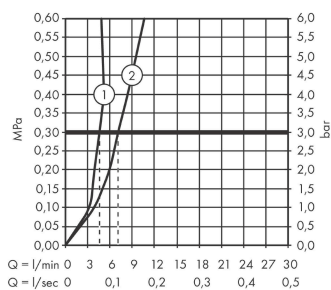

График расхода воды

- ① With flow limiter
- ② Без ограничитель расхода