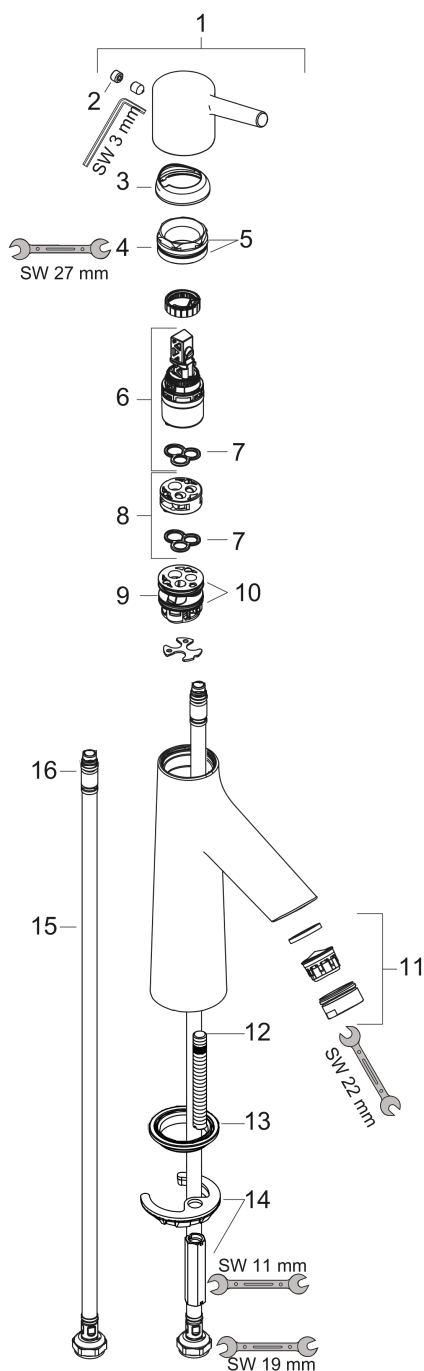

### Чертеж

### График расхода воды

- ① With flow limiter
- ② Без ограничитель расхода

**Talis S**

**Смеситель для раковины 100, однорычажный, без сливного набора**

Поверхности : **хром**      Артикульный номер: **72021000**

**Покомпонентное изображение**

Год выпуска: >04/17

**Talis S****Смеситель для раковины 100, однорычажный, без сливного набора**Поверхности : **хром** Артикульный номер: **72021000****Перечень запасных частей**

Год выпуска: &gt;04/17

Позиция	Описание	Артикульный номер	PC	PU
1	handle	92626000	-	1
2	screw cover	95704000	-	1
3	flange	92625000	-	1
4	nut	92627000	-	1
5	O-ring 27x1,5	92527000	-	1
6	cartridge, assy	97685000	-	1
7	seal	98865000	-	1
8	adapter for cartridge	92628000	-	1
9	adapter for cartridge	98866000	-	1
10	O-ring 23x2	98398000	-	1
11	aerator M24x1 (5 l/min)	13185000	-	1
12	screw M8 x 68	97736000	-	1
13	seal	97608000	-	1
14	fixing set	96016000	-	1
15	connection hose 600 mm M8x0,75 G3/8	96556000	-	1
16	O-ring 6,6x1,6	93019000	-	1