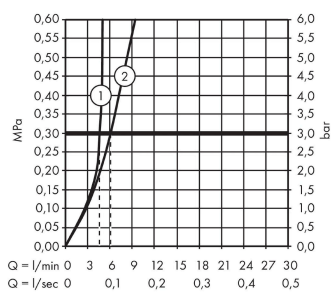

Технология

Продукт

Чертеж

График расхода воды

Talis Select S

Смеситель для раковины 100, однорычажный, со сливным гарнитуром

Поверхности : **хром** Артикульный номер: **72042000**

Покомпонентное изображение