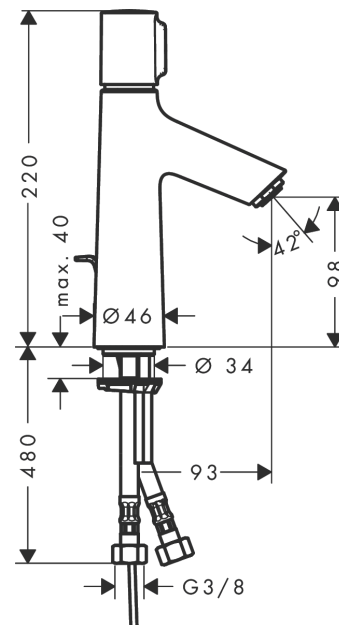

Talis Select S

Смеситель для раковины 100, однорычажный, со сливным гарнитуром

Поверхности : хром Артикульный номер : 72042000

Описание

Характеристики

- состоит из: смеситель для раковины, слив/перелив
- ComfortZone 100
- выступ 93 мм
- тип струи: обычная струя
- максимальный расход воды при 3 бар: 5 л/мин
- картридж Select с регулировкой температуры
- регулируемое ограничение температуры
- подходит для проточных водонагревателей
- донный клапан, 1¼"
- материал сливного набора: металл
- вид соединения: соединительные шланги G 3/8

Технология

Продукт

Чертеж

График расхода воды

Talis Select S

Смеситель для раковины 100, однорычажный, со сливным гарнитуром

Поверхности : **хром** Артикульный номер: **72042000**

Покомпонентное изображение

Год выпуска: >03/18

Talis Select S**Смеситель для раковины 100, однорычажный, со сливным гарнитуром**Поверхности : **хром** Артикульный номер: **72042000****Перечень запасных частей**

Год выпуска: >03/18

Позиция	Описание	Артикульный номер	PC	PU
1	handle	92525000	-	1
2	adapter for handle	92526000	-	1
3	nut	92528000	-	1
4	O-ring 27x1,5	92527000	-	1
5	cartridge, assy	92529000	-	1
6	adapter for cartridge	98866000	-	1
7	O-ring 23x2	98398000	-	1
8	aerator M24x1 (5 l/min)	13185000	-	1
9	screw M8 x 68	97736000	-	1
10	seal Ø 42	98722000	-	1
11	fixing set	96016000	-	1
12	connection hose 600 mm M8x0,75 G3/8	92629000	-	1
13	O-ring 7x1,5	98422000	-	1
14	sealing set	92533000	-	1
15	filter	92532000	-	1
16	non return valve DW 10	96456000	-	1
17	pull rod	96657000	-	1
a	pop up waste	94139000	-	1