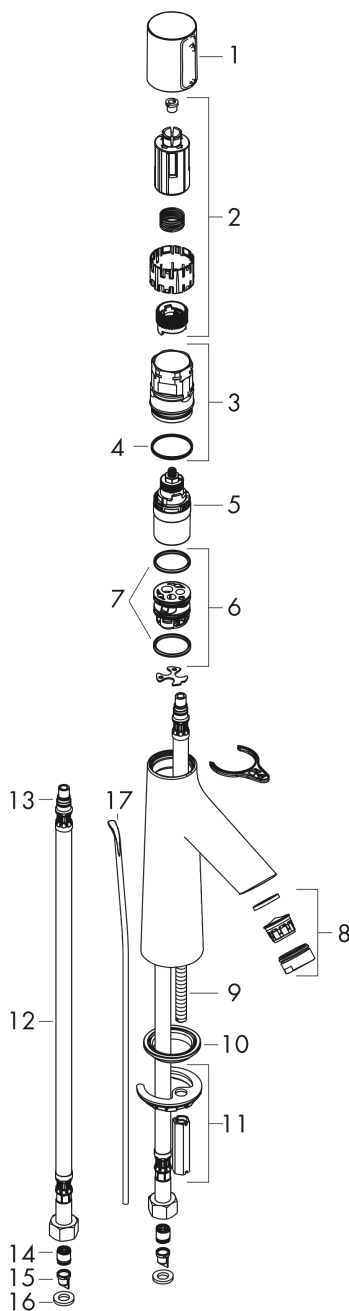

Talis Select S

Смеситель для раковины 100, однорычажный, со сливным гарнитуром

Поверхности : хром Артикульный номер : 72042000

Описание

Характеристики

- состоит из: смеситель для раковины, слив/перелив
- ComfortZone 100
- выступ 93 мм
- тип струи: обычная струя
- максимальный расход воды при 3 бар: 5 л/мин
- картридж Select с регулировкой температуры
- регулируемое ограничение температуры
- подходит для проточных водонагревателей
- донный клапан, 1¼"
- материал сливного набора: металл
- вид соединения: соединительные шланги G 3/8

Технология

Продукт

Чертеж

График расхода воды

Talis Select S

Смеситель для раковины 100, однорычажный, со сливным гарнитуром

Поверхности : **хром** Артикульный номер: **72042000**

Покомпонентное изображение

Год выпуска: >03/18

Talis Select S**Смеситель для раковины 100, однорычажный, со сливным гарнитуром**Поверхности : **хром** Артикульный номер: **72042000****Перечень запасных частей**

Год выпуска: >03/18

Позиция	Описание	Артикульный номер	PC	PU
1	handle	92525000	-	1
2	adapter for handle	92526000	-	1
3	nut	92528000	-	1
4	O-ring 27x1,5	92527000	-	1
5	cartridge, assy	92529000	-	1
6	adapter for cartridge	98866000	-	1
7	O-ring 23x2	98398000	-	1
8	aerator M24x1 (5 l/min)	13185000	-	1
9	screw M8 x 68	97736000	-	1
10	seal Ø 42	98722000	-	1
11	fixing set	96016000	-	1
12	connection hose 600 mm M8x0,75 G3/8	92629000	-	1
13	O-ring 7x1,5	98422000	-	1
14	sealing set	92533000	-	1
15	filter	92532000	-	1
16	non return valve DW 10	96456000	-	1
17	pull rod	96657000	-	1
a	pop up waste	94139000	-	1