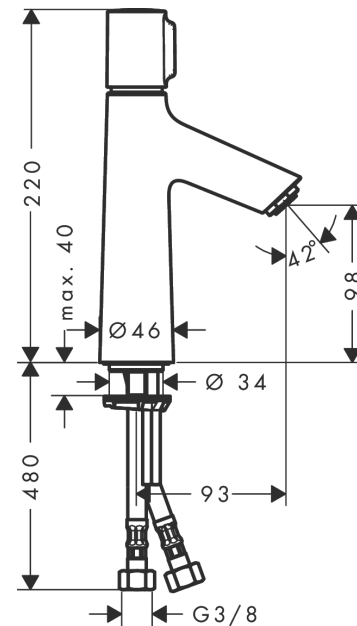

Talis Select S

Смеситель для раковины 100, однорычажный, без сливного набора

Поверхности : хром Артикульный номер: 72043000

Описание

Характеристики

- ComfortZone 100
- выступ 93 мм
- тип струи: обычная струя
- максимальный расход воды при 3 бар: 5 л/мин
- картридж Select с регулировкой температуры
- регулируемое ограничение температуры
- подходит для проточных водонагревателей
- вид соединения: соединительные шланги G 3/8

Технология

Продукт

Чертеж

График расхода воды

Talis Select S

Смеситель для раковины 100, однорычажный, без сливного набора

Поверхности : **хром** Артикульный номер: **72043000**

Покомпонентное изображение

Год выпуска: >03/18

Talis Select S**Смеситель для раковины 100, однорычажный, без сливного набора**Поверхности : **хром** Артикульный номер: **72043000****Перечень запасных частей**

Год выпуска: >03/18

Позиция	Описание	Артикульный номер	PC	PU
1	handle	92525000	-	1
2	adapter for handle	92526000	-	1
3	nut	92528000	-	1
4	O-ring 27x1,5	92527000	-	1
5	cartridge, assy	92529000	-	1
6	adapter for cartridge	98866000	-	1
7	O-ring 23x2	98398000	-	1
8	aerator M24x1 (5 l/min)	13185000	-	1
9	screw M8 x 68	97736000	-	1
10	seal Ø 42	98722000	-	1
11	fixing set	96016000	-	1
12	connection hose 600 mm M8x0,75 G3/8	92629000	-	1
13	O-ring 7x1,5	98422000	-	1
14	sealing set	92533000	-	1
15	filter	92532000	-	1
16	non return valve DW 10	96456000	-	1