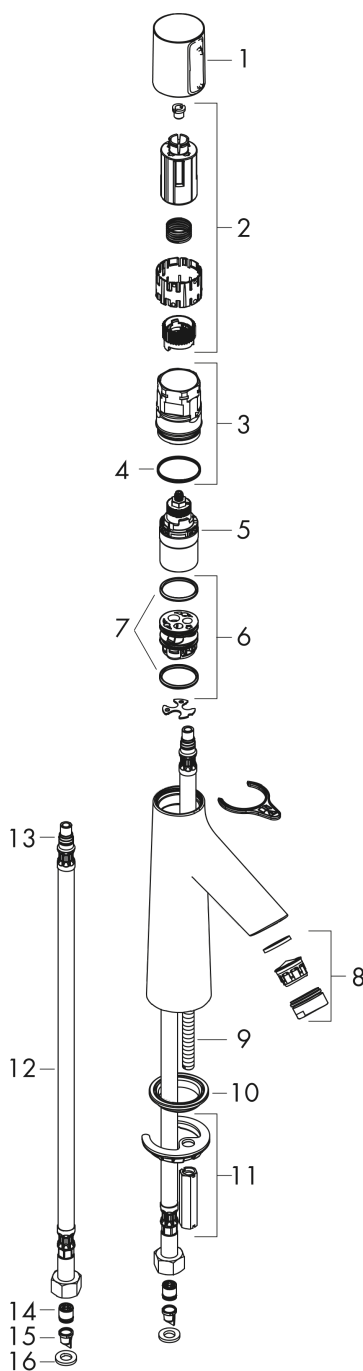

Talis Select S

Смеситель для раковины 100, однорычажный, без сливного набора

Поверхности : хром Артикульный номер: 72043000

Описание

Характеристики

- ComfortZone 100
- выступ 93 мм
- тип струи: обычная струя
- максимальный расход воды при 3 бар: 5 л/мин
- картридж Select с регулировкой температуры
- регулируемое ограничение температуры
- подходит для проточных водонагревателей
- вид соединения: соединительные шланги G 3/8

Технология

Продукт

Чертеж

График расхода воды

Talis Select S

Смеситель для раковины 100, однорычажный, без сливного набора

Поверхности : **хром** Артикульный номер: **72043000**

Покомпонентное изображение

Год выпуска: >03/18

Talis Select S**Смеситель для раковины 100, однорычажный, без сливного набора**Поверхности : **хром** Артикульный номер: **72043000****Перечень запасных частей**

Год выпуска: >03/18

Позиция	Описание	Артикульный номер	PC	PU
1	handle	92525000	-	1
2	adapter for handle	92526000	-	1
3	nut	92528000	-	1
4	O-ring 27x1,5	92527000	-	1
5	cartridge, assy	92529000	-	1
6	adapter for cartridge	98866000	-	1
7	O-ring 23x2	98398000	-	1
8	aerator M24x1 (5 l/min)	13185000	-	1
9	screw M8 x 68	97736000	-	1
10	seal Ø 42	98722000	-	1
11	fixing set	96016000	-	1
12	connection hose 600 mm M8x0,75 G3/8	92629000	-	1
13	O-ring 7x1,5	98422000	-	1
14	sealing set	92533000	-	1
15	filter	92532000	-	1
16	non return valve DW 10	96456000	-	1