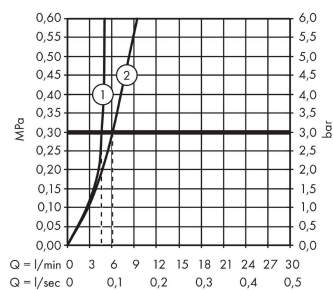

Технология

Продукт

Чертеж

График расхода воды

Talis Select S

Смеситель для раковины 100, однорычажный, без сливного набора

Поверхности : **хром** Артикульный номер: **72043000**

Покомпонентное изображение