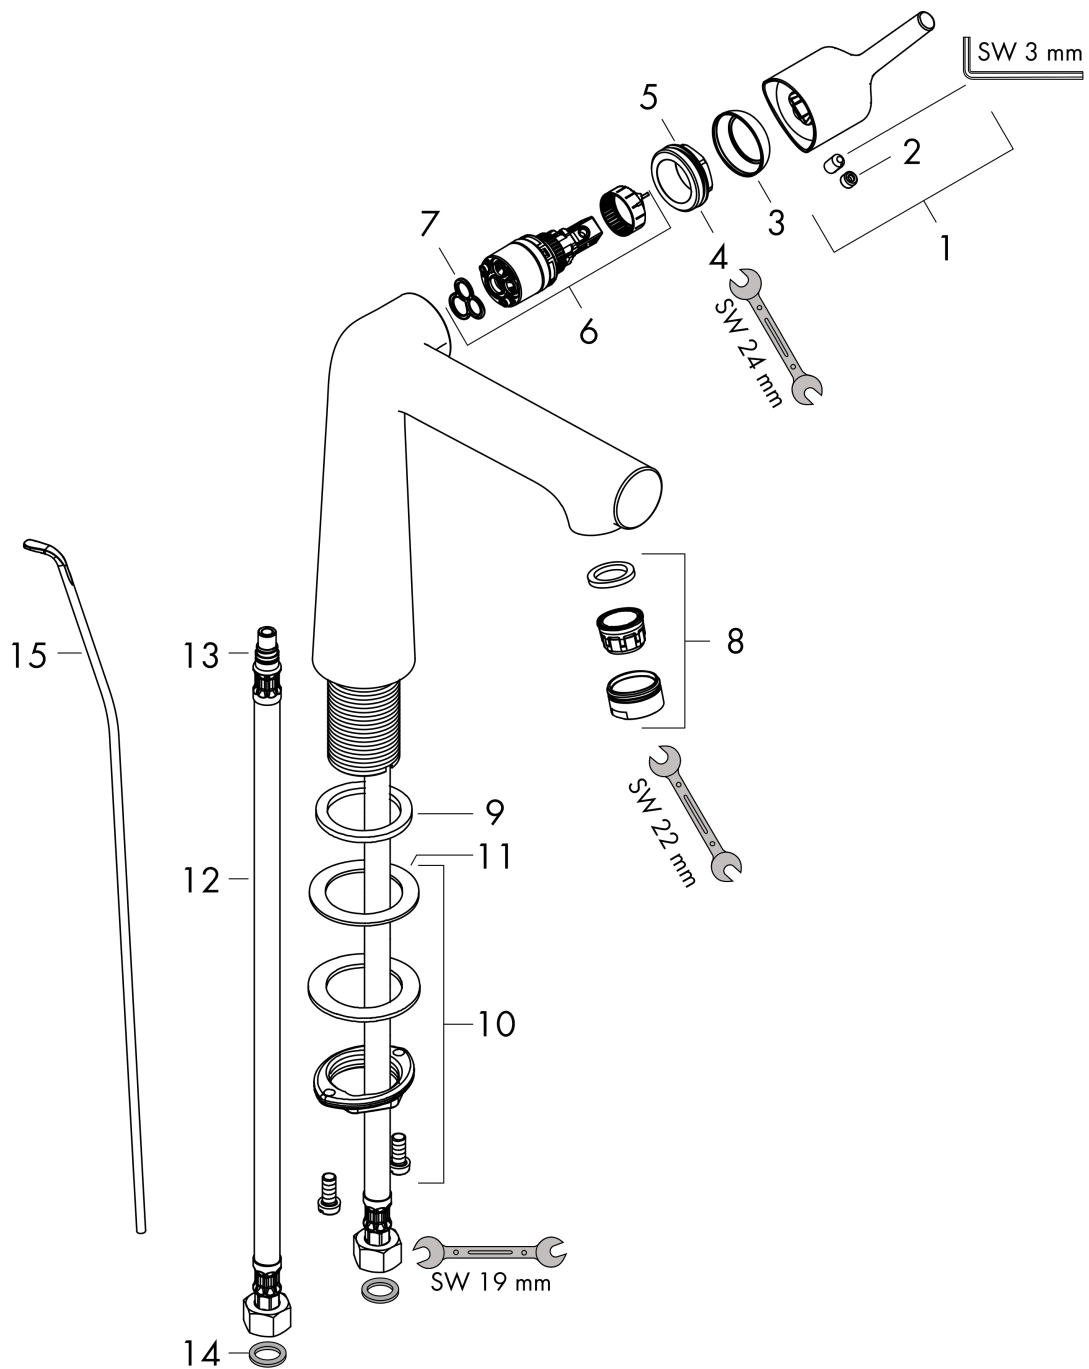

### График расхода воды

**Talis S**

Смеситель для раковины 140, однорычажный, со сливным гарнитуром

Поверхности : хром Артикульный номер: 72113000

Покомпонентное изображение

Год выпуска: >07/16

**Talis S****Смеситель для раковины 140, однорычажный, со сливным гарнитуром**Поверхности : **хром** Артикульный номер: **72113000****Перечень запасных частей**

Год выпуска: &gt;07/16

Позиция	Описание	Артикульный номер	PC	PU
1	handle	92771000	-	1
2	screw cover	95704000	-	1
3	flange	95493000	-	1
4	nut	95178000	-	1
5	O-ring 24x2	98388000	-	1
6	cartridge, assy	97685000	-	1
7	seal	98865000	-	1
8	aerator M24x1 (5 l/min)	13185000	-	1
9	flat seal	98749000	-	1
10	fixing set (Ø 32)	13961000	-	1
11	lever collar	97548000	-	1
12	connection hose 450 mm M10x1 G3/8	96507000	-	1
13	O-ring 8x1,75	97827000	-	1
14	sealing set	95581000	-	1
15	pull rod	96657000	-	1
a	pop up waste	94139000	-	1
b	fixation extension 35 mm	13898000	-	1