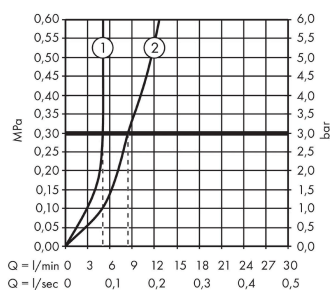

График расхода воды