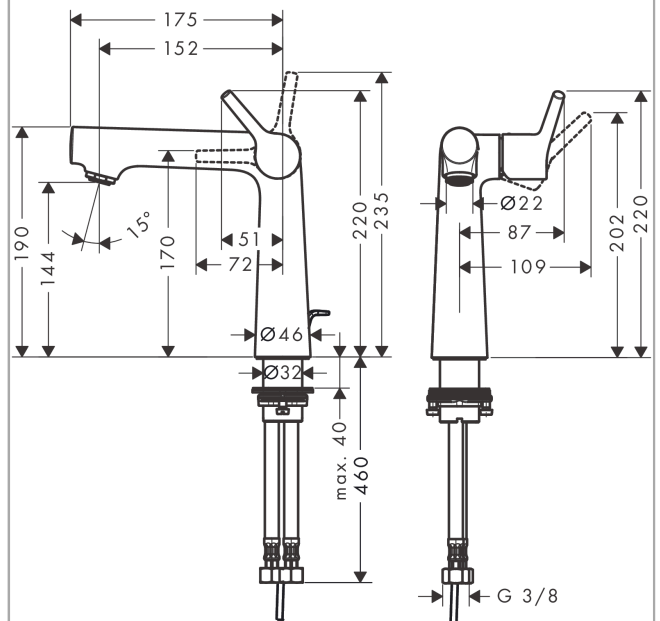

Talis S

Смеситель для раковины 140, однорычажный, со сливным гарнитуром

Поверхности : хром Артикульный номер: 72113000

Описание

Характеристики

- состоит из: однорычажный смеситель для раковины, слив/перелив
- ComfortZone 140
- выступ 152 мм
- тип струи: обычная струя
- максимальный расход воды при 3 бар: 5 л/мин
- керамический узел смешивания
- регулируемое ограничение температуры
- подходит для проточных водонагревателей
- донный клапан, 1¼"
- материал сливного набора: металл
- вид соединения: соединительные шланги G ¾"

Технология

Продукт

Чертеж

График расхода воды