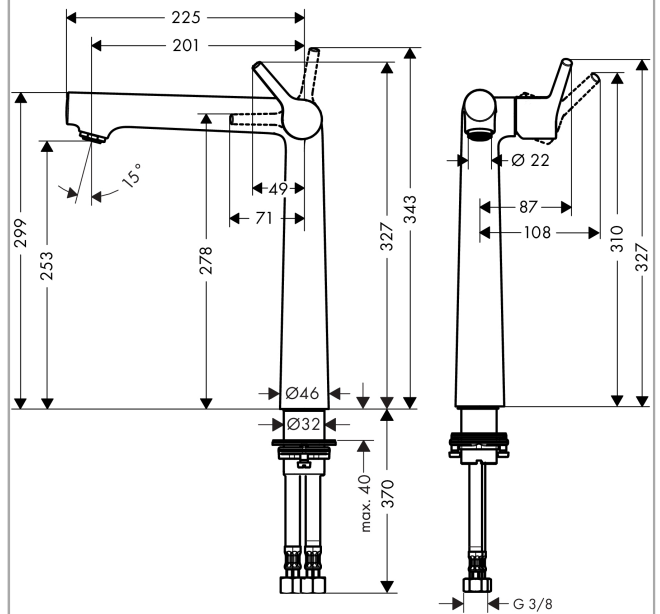

Talis S

Смеситель для раковины 250, однорычажный, без сливного набора

Поверхности : хром Артикулный номер: 72116000

Описание

Характеристики

- ComfortZone 250
- выступ 201 мм
- тип струи: обычная струя
- максимальный расход воды при 3 бар: 5 л/мин
- керамический узел смешивания
- регулируемое ограничение температуры
- подходит для проточных водонагревателей
- вид соединения: соединительные шланги G 3/8

Технология

Продукт

Чертеж

График расхода воды

Talis S

Смеситель для раковины 250, однорычажный, без сливного набора

Поверхности : хром Артикульный номер: 72116000

Покомпонентное изображение

Год выпуска: >01/16

Talis S**Смеситель для раковины 250, однорычажный, без сливного набора**Поверхности : **хром** Артикульный номер: **72116000****Перечень запасных частей**

Год выпуска: >01/16

Позиция	Описание	Артикульный номер	PC	PU
1	handle	92771000	-	1
2	screw cover	95704000	-	1
3	flange	95493000	-	1
4	nut	95178000	-	1
5	O-ring 24x2	98388000	-	1
6	cartridge, assy	97685000	-	1
7	seal	98865000	-	1
8	aerator M24x1 (5 l/min)	13185000	-	1
9	flat seal	98749000	-	1
10	fixing set (Ø 32)	13961000	-	1
11	lever collar	97548000	-	1
12	connection hose 600 mm M10x1 G3/8	97398000	-	1
13	O-ring 7x1,5	98422000	-	1
14	O-ring 8x1,75	97827000	-	1
15	sealing set	95581000	-	1
a	fixation extension 35 mm	13898000	-	1