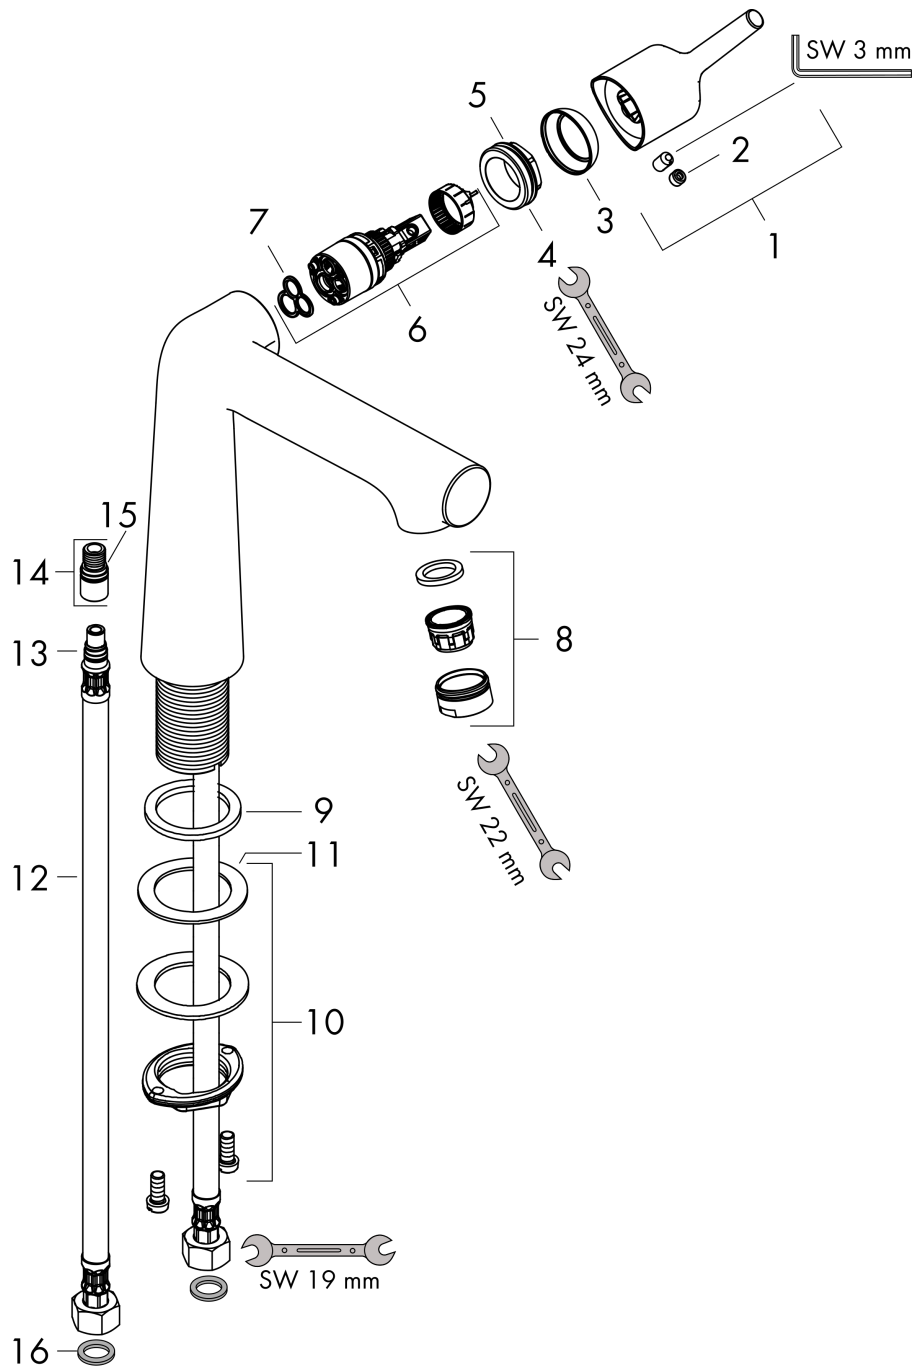

Talis S

Смеситель для раковины 250, однорычажный, без сливного набора

Поверхности : хром Артикулный номер: 72116000

Описание

Характеристики

- ComfortZone 250
- выступ 201 мм
- тип струи: обычная струя
- максимальный расход воды при 3 бар: 5 л/мин
- керамический узел смешивания
- регулируемое ограничение температуры
- подходит для проточных водонагревателей
- вид соединения: соединительные шланги G 3/8

Технология

Продукт

Чертеж

График расхода воды

Talis S

Смеситель для раковины 250, однорычажный, без сливного набора

Поверхности : хром Артикульный номер: 72116000

Покомпонентное изображение

Год выпуска: >01/16

Talis S**Смеситель для раковины 250, однорычажный, без сливного набора**Поверхности : **хром** Артикульный номер: **72116000****Перечень запасных частей**

Год выпуска: >01/16

Позиция	Описание	Артикульный номер	PC	PU
1	handle	92771000	-	1
2	screw cover	95704000	-	1
3	flange	95493000	-	1
4	nut	95178000	-	1
5	O-ring 24x2	98388000	-	1
6	cartridge, assy	97685000	-	1
7	seal	98865000	-	1
8	aerator M24x1 (5 l/min)	13185000	-	1
9	flat seal	98749000	-	1
10	fixing set (Ø 32)	13961000	-	1
11	lever collar	97548000	-	1
12	connection hose 600 mm M10x1 G3/8	97398000	-	1
13	O-ring 7x1,5	98422000	-	1
14	O-ring 8x1,75	97827000	-	1
15	sealing set	95581000	-	1
a	fixation extension 35 mm	13898000	-	1