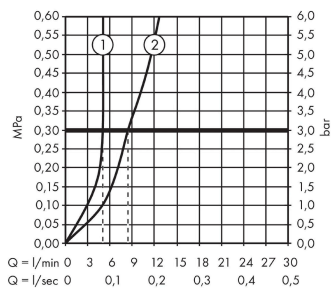

Технология

Продукт

Чертеж

График расхода воды

Talis S

Смеситель для раковины 250, однорычажный, без сливного набора

Поверхности : хром Артикульный номер: 72116000

Покомпонентное изображение

Год выпуска: >01/16

Talis S**Смеситель для раковины 250, однорычажный, без сливного набора**Поверхности : **хром** Артикульный номер: **72116000****Перечень запасных частей**

Год выпуска: >01/16

Позиция	Описание	Артикульный номер	PC	PU
1	handle	92771000	-	1
2	screw cover	95704000	-	1
3	flange	95493000	-	1
4	nut	95178000	-	1
5	O-ring 24x2	98388000	-	1
6	cartridge, assy	97685000	-	1
7	seal	98865000	-	1
8	aerator M24x1 (5 l/min)	13185000	-	1
9	flat seal	98749000	-	1
10	fixing set (Ø 32)	13961000	-	1
11	lever collar	97548000	-	1
12	connection hose 600 mm M10x1 G3/8	97398000	-	1
13	O-ring 7x1,5	98422000	-	1
14	O-ring 8x1,75	97827000	-	1
15	sealing set	95581000	-	1
a	fixation extension 35 mm	13898000	-	1