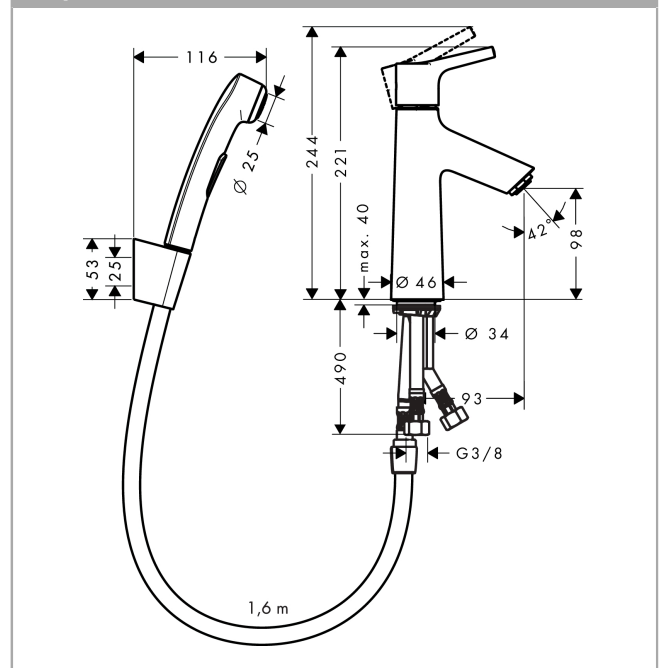

Talis S

Набор для биде, со сливным клапаном Push-Open

Поверхности : хром Артикульный номер: 72290000

Описание

Характеристики

- состоит из: однорычажный смеситель для раковины, ручной душ бидетте, держатель для душа, шланг для душа, слив/перелив
- максимальный расход воды при 3 бар: 5,7 л/мин
- керамический узел смешивания
- регулируемое ограничение температуры
- подходит для проточных водонагревателей
- сливной клапан Push-Open G 1 ¼
- материал сливного набора: синтетический
- вид соединения: соединительные шланги G ¾

Технология

Продукт

Чертеж

График расхода воды

- 1 Пропускная способность смесителя
- 2 Пропускная способность ручного душа

Talis S

Набор для биде, со сливным клапаном Push-Open

Поверхности : хром Артикульный номер: 72290000

Покомпонентное изображение

Год выпуска: >01/16

Talis S**Набор для биде, со сливным клапаном Push-Open**Поверхности : **хром** Артикульный номер: **72290000****Перечень запасных частей**

Год выпуска: >01/16

Позиция	Описание	Артикульный номер	PC	PU
1	handle	92626000	-	1
2	screw cover	95704000	-	1
3	flange	92625000	-	1
4	nut	92627000	-	1
5	O-ring 27x1,5	92527000	-	1
6	cartridge, assy	97685000	-	1
7	seal	98865000	-	1
8	adapter for cartridge	92628000	-	1
9	O-ring 23x2	98398000	-	1
10	aerator M24x1 (15 l/min)	92510000	-	1
11	screw M8 x 68	97736000	-	1
12	seal Ø 42	98722000	-	1
13	fixing set	96016000	-	1
14	connection hose 600 mm M8x0,75 G3/8	96556000	-	1
15	O-ring 7x1,5	98422000	-	1
16	shower hose Isiflex'B 1,60 m	28276000	-	1
17	filter packing	94246000	-	1
18	handshower	96907000	-	1
19	guide	98918000	-	1
a	push-open waste set	50105000	-	1
b	seal Ø 45	98996000	-	1