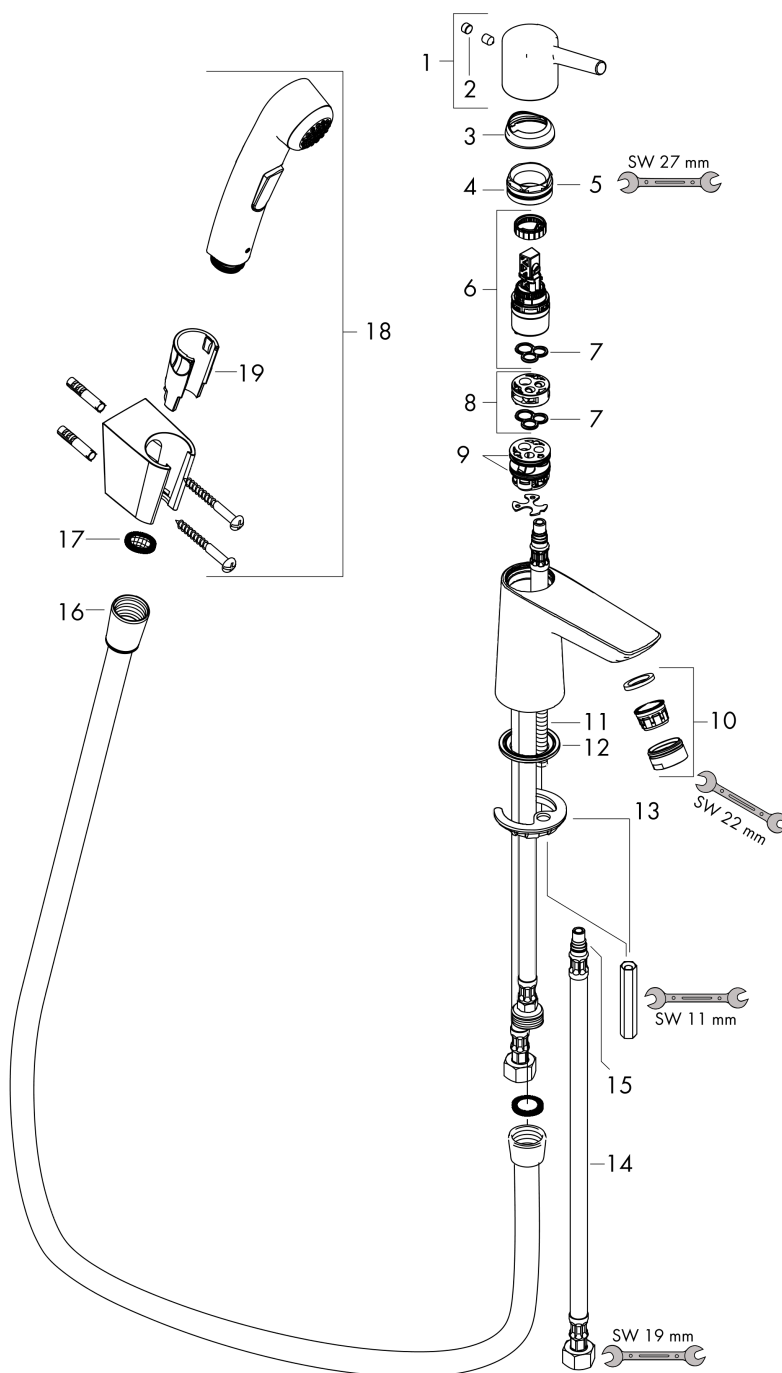

Talis S

Набор для биде, со сливным клапаном Push-Open

Поверхности : хром Артикульный номер: 72290000

Описание

Характеристики

- состоит из: однорычажный смеситель для раковины, ручной душ бидетте, держатель для душа, шланг для душа, слив/перелив
- максимальный расход воды при 3 бар: 5,7 л/мин
- керамический узел смешивания
- регулируемое ограничение температуры
- подходит для проточных водонагревателей
- сливной клапан Push-Open G 1 ¼
- материал сливного набора: синтетический
- вид соединения: соединительные шланги G ¾

Технология

Продукт

Чертеж

График расхода воды

- 1 Пропускная способность смесителя
- 2 Пропускная способность ручного душа

Talis S

Набор для биде, со сливным клапаном Push-Open

Поверхности : хром Артикульный номер: 72290000

Покомпонентное изображение

Год выпуска: >01/16

Talis S**Набор для биде, со сливным клапаном Push-Open**Поверхности : **хром** Артикульный номер: **72290000****Перечень запасных частей**

Год выпуска: >01/16

Позиция	Описание	Артикульный номер	PC	PU
1	handle	92626000	-	1
2	screw cover	95704000	-	1
3	flange	92625000	-	1
4	nut	92627000	-	1
5	O-ring 27x1,5	92527000	-	1
6	cartridge, assy	97685000	-	1
7	seal	98865000	-	1
8	adapter for cartridge	92628000	-	1
9	O-ring 23x2	98398000	-	1
10	aerator M24x1 (15 l/min)	92510000	-	1
11	screw M8 x 68	97736000	-	1
12	seal Ø 42	98722000	-	1
13	fixing set	96016000	-	1
14	connection hose 600 mm M8x0,75 G3/8	96556000	-	1
15	O-ring 7x1,5	98422000	-	1
16	shower hose Isiflex'B 1,60 m	28276000	-	1
17	filter packing	94246000	-	1
18	handshower	96907000	-	1
19	guide	98918000	-	1
a	push-open waste set	50105000	-	1
b	seal Ø 45	98996000	-	1