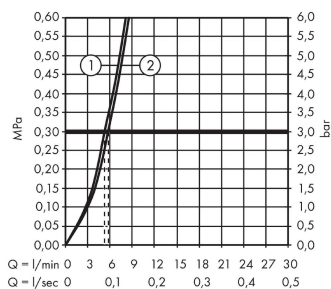

Технология

Продукт

Чертеж

График расхода воды

- 1 Пропускная способность смесителя
- 2 Пропускная способность ручного душа

Talis S

Набор для биде, со сливным клапаном Push-Open

Поверхности : хром Артикульный номер: 72290000