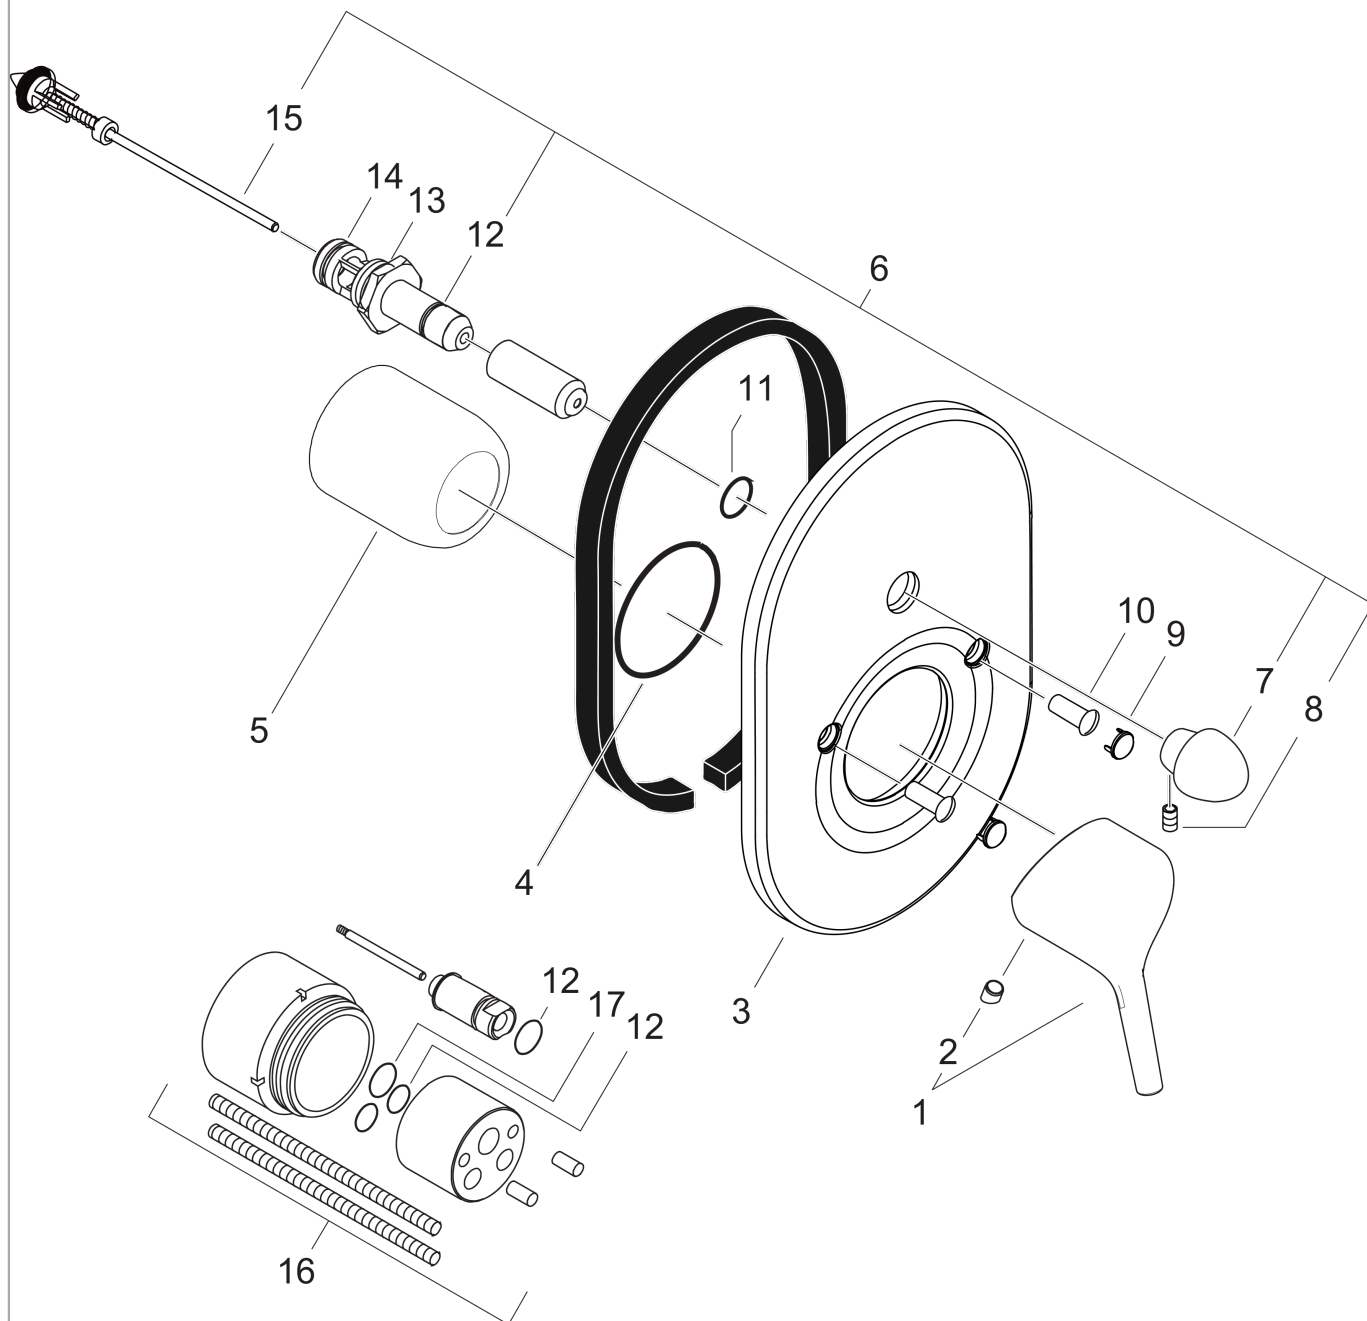

Talis S

Смеситель для ванны, однорычажный, СМ

Поверхности : хром Артикулный номер: 72407000

Описание

Характеристики

- вид соединения: скрытая часть
- мин. рабочее давление 1 бар
- макс. рабочее давление: 10 бар
- керамический узел смешивания
- регулируемое ограничение температуры
- Дивертер с переключателем вакуумного типа

Продукт

Чертеж

График расхода воды

Talis S

Смеситель для ванны, однорычажный, СМ

Поверхности : **хром** Артикульный номер: **72407000**

Покомпонентное изображение

Год выпуска: >10/15

Talis S**Смеситель для ванны, однорычажный, СМ**Поверхности : **хром** Артикульный номер: **72407000****Перечень запасных частей**

Год выпуска: >10/15

Позиция	Описание	Артикульный номер	PC	PU
1	handle	92644000	-	1
2	screw cover	96338000	-	1
3	escutcheon bath/shower mixer	95011000	-	1
4	O-Ring 48x3	95508000	-	1
5	flange	95010000	-	1
6	diverter assy with sleeve and handle	95015000	-	1
7	diverter knob cpl.	95013000	-	1
8	hollow set screw M4x10	97667000	-	1
9	cover cap	95433000	-	1
10	hollow screw	96065000	-	1
11	O-ring 14x3	98130000	-	1
12	O-ring 10x1,5	98123000	-	1
13	O-ring 16x2,5	98134000	-	1
14	O-ring 13x2	98128000	-	1
15	selector assy	96937000	-	1
16	extension set 28 mm tub mixer	32498000	-	1
17	O-ring 12x1,5	98430000	-	1
a	concealed item	31741180	-	1