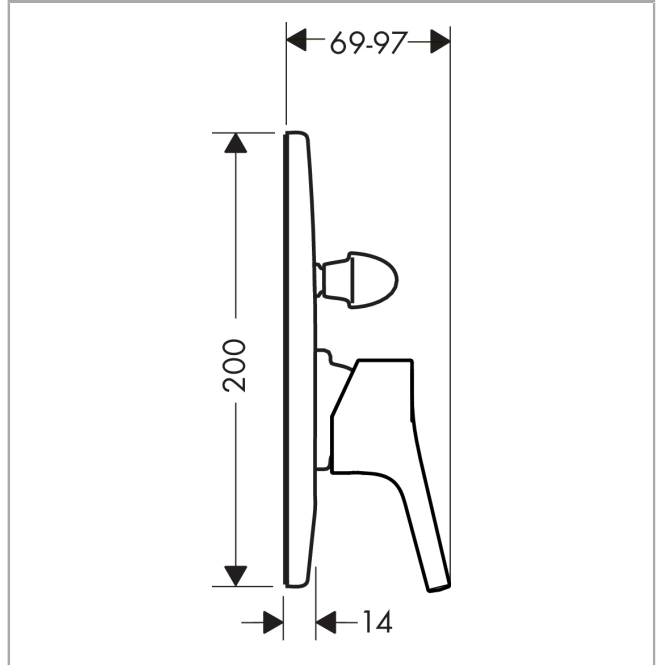

Talis S

Смеситель для ванны, однорычажный, СМ

Поверхности : хром Артикулный номер: 72407000

Описание

Характеристики

- вид соединения: скрытая часть
- мин. рабочее давление 1 бар
- макс. рабочее давление: 10 бар
- керамический узел смешивания
- регулируемое ограничение температуры
- Дивертер с переключателем вакуумного типа

Продукт

Чертеж

График расхода воды

Talis S

Смеситель для ванны, однорычажный, СМ

Поверхности : **хром** Артикульный номер: **72407000**

Покомпонентное изображение

Год выпуска: >10/15

Talis S**Смеситель для ванны, однорычажный, СМ**Поверхности : **хром** Артикульный номер: **72407000****Перечень запасных частей**

Год выпуска: >10/15

Позиция	Описание	Артикульный номер	PC	PU
1	handle	92644000	-	1
2	screw cover	96338000	-	1
3	escutcheon bath/shower mixer	95011000	-	1
4	O-Ring 48x3	95508000	-	1
5	flange	95010000	-	1
6	diverter assy with sleeve and handle	95015000	-	1
7	diverter knob cpl.	95013000	-	1
8	hollow set screw M4x10	97667000	-	1
9	cover cap	95433000	-	1
10	hollow screw	96065000	-	1
11	O-ring 14x3	98130000	-	1
12	O-ring 10x1,5	98123000	-	1
13	O-ring 16x2,5	98134000	-	1
14	O-ring 13x2	98128000	-	1
15	selector assy	96937000	-	1
16	extension set 28 mm tub mixer	32498000	-	1
17	O-ring 12x1,5	98430000	-	1
a	concealed item	31741180	-	1