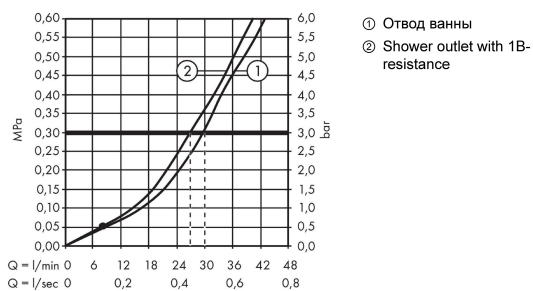

Talis S

Смеситель для ванны, однорычажный, СМ

Поверхности : хром Артикулный номер: 72407000

Описание

Характеристики

- вид соединения: скрытая часть
- мин. рабочее давление 1 бар
- макс. рабочее давление: 10 бар
- керамический узел смешивания
- регулируемое ограничение температуры
- Дивертер с переключателем вакуумного типа

Продукт

Чертеж

График расхода воды

Talis S

Смеситель для ванны, однорычажный, СМ

Поверхности : **хром** Артикульный номер: **72407000**

Покомпонентное изображение

Год выпуска: >10/15

Talis S**Смеситель для ванны, однорычажный, СМ**Поверхности : **хром** Артикульный номер: **72407000****Перечень запасных частей**

Год выпуска: >10/15

Позиция	Описание	Артикульный номер	PC	PU
1	handle	92644000	-	1
2	screw cover	96338000	-	1
3	escutcheon bath/shower mixer	95011000	-	1
4	O-Ring 48x3	95508000	-	1
5	flange	95010000	-	1
6	diverter assy with sleeve and handle	95015000	-	1
7	diverter knob cpl.	95013000	-	1
8	hollow set screw M4x10	97667000	-	1
9	cover cap	95433000	-	1
10	hollow screw	96065000	-	1
11	O-ring 14x3	98130000	-	1
12	O-ring 10x1,5	98123000	-	1
13	O-ring 16x2,5	98134000	-	1
14	O-ring 13x2	98128000	-	1
15	selector assy	96937000	-	1
16	extension set 28 mm tub mixer	32498000	-	1
17	O-ring 12x1,5	98430000	-	1
a	concealed item	31741180	-	1