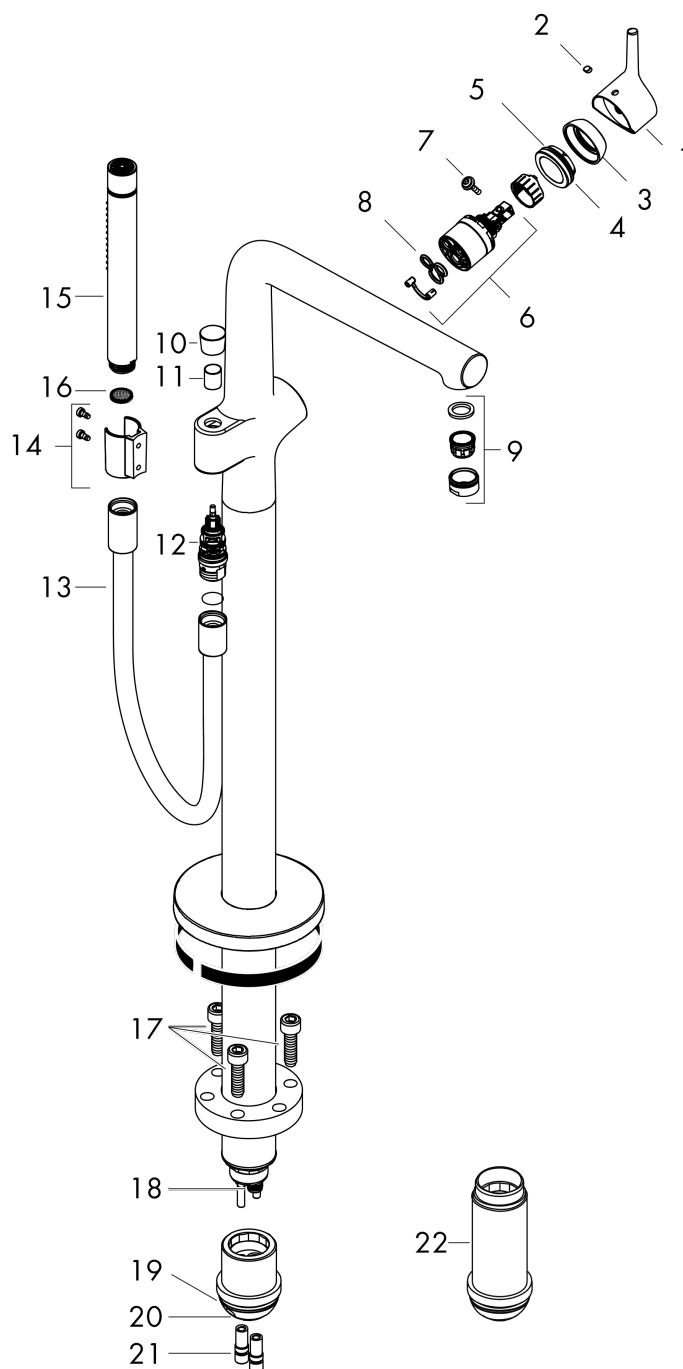

Talis S

Смеситель для ванны, однорычажный, напольный
Поверхности : хром Артикульный номер: 72412000

Описание

Характеристики

- состоит из: смеситель для ванны напольный, ручной душ-«палочка», шланг для душа, держатель для душа
- выступ 245 мм
- вид соединения: скрытая часть
- тип струи смесителя: обычная струя
- тип струи ручного душа: Rain, MonoRain
- расход воды при 3 барах: 20 л/мин
- керамический узел смешивания
- Дивертер с переключателем вакуумного типа
- клапан обратного тока воды

Технология

Продукт

Чертеж

График расхода воды

Talis S

Смеситель для ванны, однорычажный, напольный

Поверхности : **хром** Артикульный номер: **72412000**

Покомпонентное изображение

Год выпуска: >04/16

Talis S**Смеситель для ванны, однорычажный, напольный**Поверхности : **хром** Артикульный номер: **72412000****Перечень запасных частей**

Год выпуска: >04/16

Позиция	Описание	Артикульный номер	PC	PU
1	handle	92644000	-	1
2	screw cover	96338000	-	1
3	flange	97406000	-	1
4	nut	97209000	-	1
5	O-Ring 32x2	98193000	-	1
6	cartridge, assy	92730000	-	1
7	locking screw for handle	95140000	-	1
8	seal	95008000	-	1
9	aerator M24x1 (30 l/min)	96512000	-	1
10	diverter knob	95284000	-	1
11	sleeve	97738000	-	1
12	selector assy	94077000	-	1
13	shower hose 1,25 m	28282000	-	1
14	shower holder, assy	96295000	-	1
15	handshower	28532000	-	1
16	filter packing	94246000	-	1
17	hexagon socket screw M10x35	97670000	-	1
18	O-ring 9x1,5	98117000	-	1
19	O-ring 44x2,5	98162000	-	1
20	O-ring 29x3	98371000	-	1
21	O-ring 7x2	98419000	-	1
22	extension set 60 mm	97686000	-	1