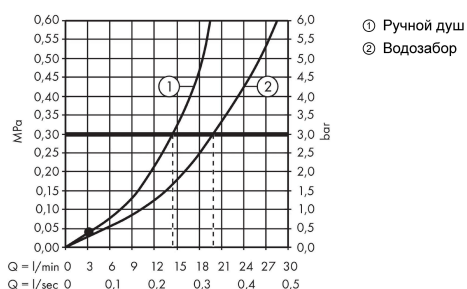

Технология

Продукт

Чертеж

График расхода воды

Talis S

Смеситель для ванны, однорычажный, напольный

Поверхности : **хром** Артикульный номер: **72412000**

Покомпонентное изображение