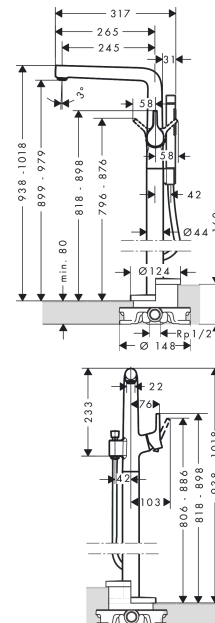

Talis S

Смеситель для ванны, однорычажный, напольный
Поверхности : хром Артикульный номер: 72412000

Описание

Характеристики

- состоит из: смеситель для ванны напольный, ручной душ-«палочка», шланг для душа, держатель для душа
- выступ 245 мм
- вид соединения: скрытая часть
- тип струи смесителя: обычная струя
- тип струи ручного душа: Rain, MonoRain
- расход воды при 3 барах: 20 л/мин
- керамический узел смешивания
- Дивертер с переключателем вакуумного типа
- клапан обратного тока воды

Технология

Продукт

Чертеж

График расхода воды

Talis S

Смеситель для ванны, однорычажный, напольный

Поверхности : **хром** Артикульный номер: **72412000**

Покомпонентное изображение

Год выпуска: >04/16

Talis S**Смеситель для ванны, однорычажный, напольный**Поверхности : **хром** Артикульный номер: **72412000****Перечень запасных частей**

Год выпуска: >04/16

Позиция	Описание	Артикульный номер	PC	PU
1	handle	92644000	-	1
2	screw cover	96338000	-	1
3	flange	97406000	-	1
4	nut	97209000	-	1
5	O-Ring 32x2	98193000	-	1
6	cartridge, assy	92730000	-	1
7	locking screw for handle	95140000	-	1
8	seal	95008000	-	1
9	aerator M24x1 (30 l/min)	96512000	-	1
10	diverter knob	95284000	-	1
11	sleeve	97738000	-	1
12	selector assy	94077000	-	1
13	shower hose 1,25 m	28282000	-	1
14	shower holder, assy	96295000	-	1
15	handshower	28532000	-	1
16	filter packing	94246000	-	1
17	hexagon socket screw M10x35	97670000	-	1
18	O-ring 9x1,5	98117000	-	1
19	O-ring 44x2,5	98162000	-	1
20	O-ring 29x3	98371000	-	1
21	O-ring 7x2	98419000	-	1
22	extension set 60 mm	97686000	-	1