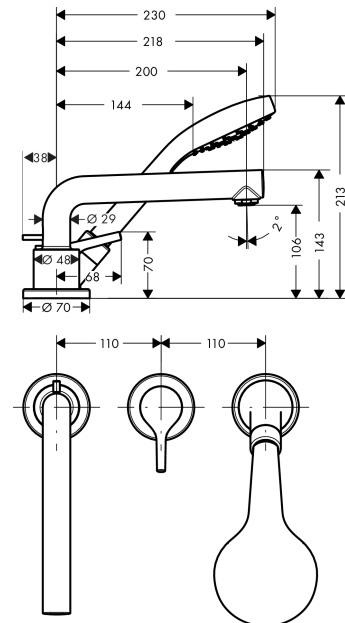

Talis S

Смеситель однорычажный на край ванны, на 3 отверстия

Поверхности : хром Артикулный номер: 72416000

Описание

Характеристики

- состоит из: смеситель для ванны на 3 отверстия, для монтажа на краю ванны, ручной душ, держатель для душа
- выступ 200 мм
- тип струи смесителя: обычная струя
- тип струи ручного душа: Rain
- максимальное расстояние, на которое вытягивается ручной душ: 1,10 м
- расход воды при 3 барах: 22 л/мин
- керамический узел смешивания
- регулируемое ограничение температуры

Технология

Продукт

Чертеж

График расхода воды

Talis S

Смеситель однорычажный на край ванны, на 3 отверстия

Поверхности : **хром** Артикульный номер: **72416000**

Покомпонентное изображение

Год выпуска: >01/16

Talis S**Смеситель однорычажный на край ванны, на 3 отверстия**Поверхности : **хром** Артикульный номер: **72416000****Перечень запасных частей**

Год выпуска: >01/16

Позиция	Описание	Артикульный номер	PC	PU
1	handle	92644000	-	1
2	screw cover	96338000	-	1
3	escutcheon	95797000	-	1
4	cartridge, assy	92730000	-	1
5	locking screw for handle	95140000	-	1
6	seal	95008000	-	1
7	spout cpl.	92782000	-	1
8	aerator M24x1 (30 l/min)	96512000	-	1
9	diverter knob	98707000	-	1
10	hollow set screw M6x6	97660000	-	1
11	guide tube	92214000	-	1
12	O-ring 21x1,5	98219000	-	1
13	escutcheon Ø 70 mm	97779000	-	1
14	O-ring 58x3	98202000	-	1
15	selector assy	96775000	-	1
16	O-Ring 14x2,5	98189000	-	1
17	O-Ring 23x2,5	98183000	-	1
18	O-Ring 22x2	98185000	-	1
19	O-ring 9x2,5	98217000	-	1
20	handshower	26804400	-	1
21	filter insert	97708000	-	1
22	shower holder, assy	95996000	-	1
23	nut	97584000	-	1
24	insert for shower holder	96942000	-	1
25	escutcheon for shower holder	95753000	-	1
26	nut	97149000	-	1
27	O-ring 38x2,5	98198000	-	1
28	O-Ring 28x2	98194000	-	1
29	hose brake	98656000	-	1
30	shower hose 2,00 m	94148000	-	1
31	O-ring 11x2	98127000	-	1
32	set of non return valves DW 15	94074000	-	1
a	concealed item	13437180	-	1