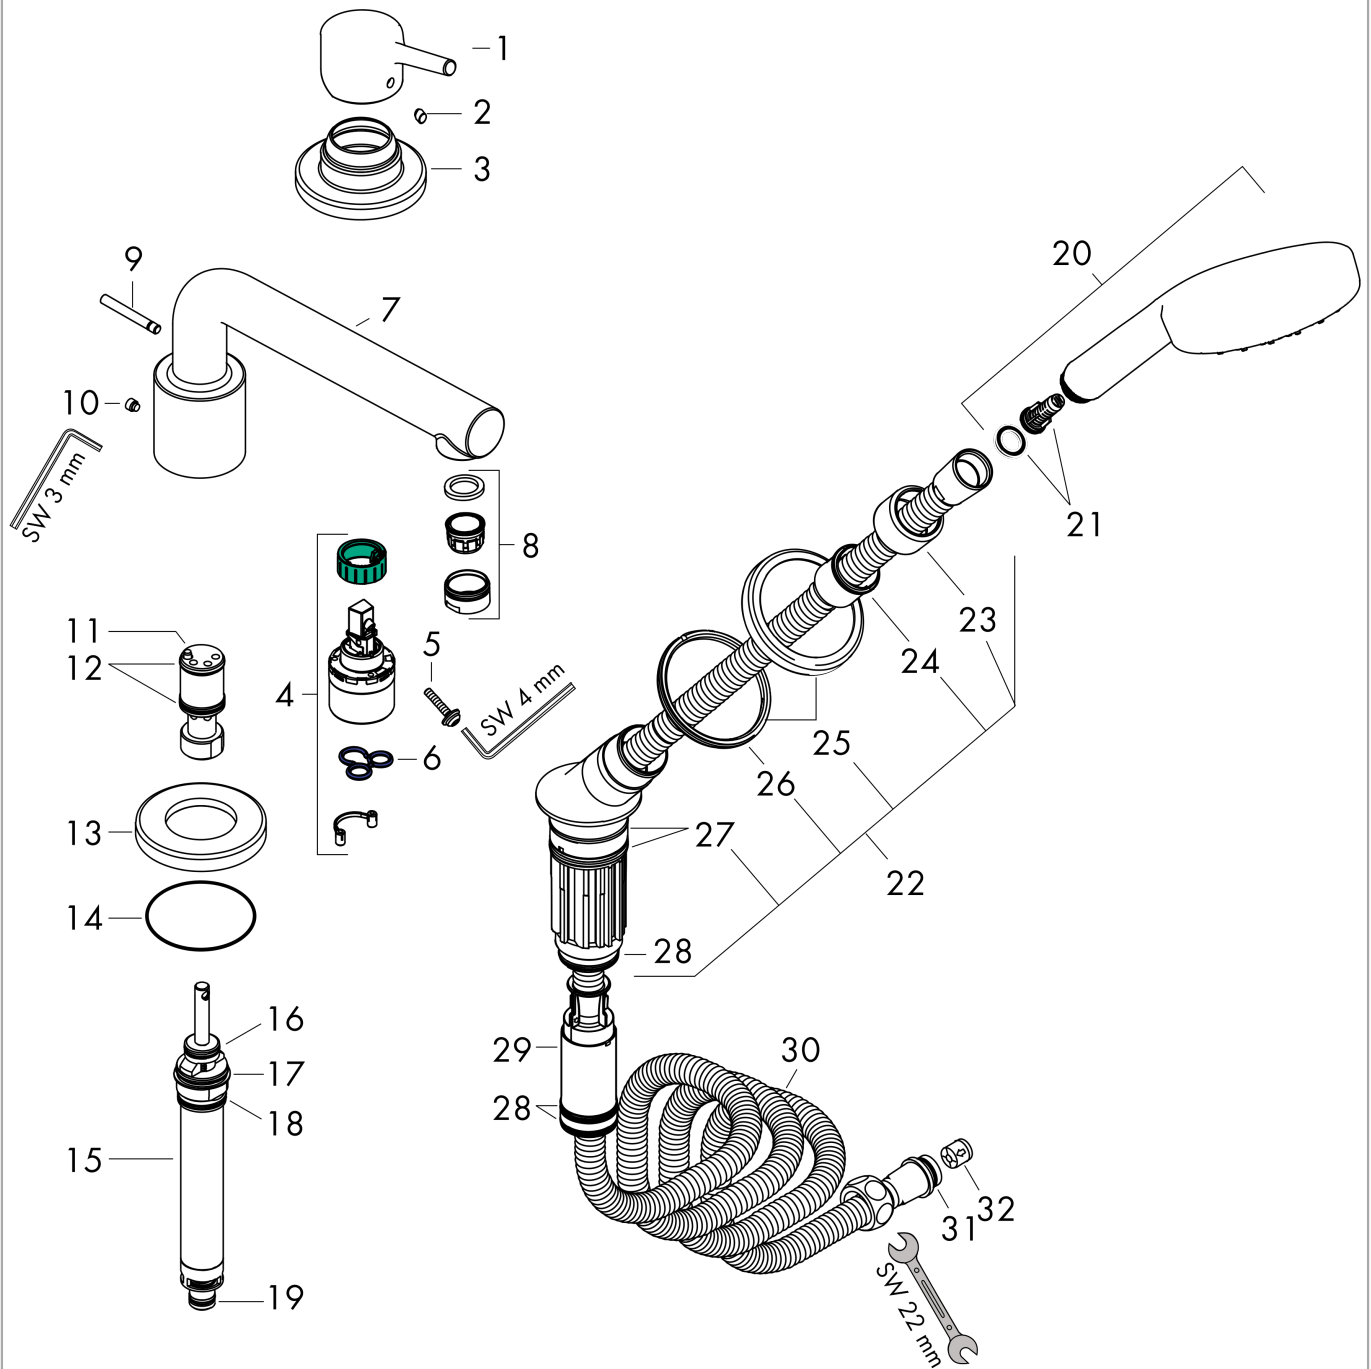

Talis S

Смеситель однорычажный на край ванны, на 3 отверстия

Поверхности : хром Артикулный номер: 72416000

Описание

Характеристики

- состоит из: смеситель для ванны на 3 отверстия, для монтажа на краю ванны, ручной душ, держатель для душа
- выступ 200 мм
- тип струи смесителя: обычная струя
- тип струи ручного душа: Rain
- максимальное расстояние, на которое вытягивается ручной душ: 1,10 м
- расход воды при 3 барах: 22 л/мин
- керамический узел смешивания
- регулируемое ограничение температуры

Технология

Продукт

Чертеж

График расхода воды

Talis S

Смеситель однорычажный на край ванны, на 3 отверстия

Поверхности : **хром** Артикульный номер: **72416000**

Покомпонентное изображение

Год выпуска: >01/16

Talis S**Смеситель однорычажный на край ванны, на 3 отверстия**Поверхности : **хром** Артикульный номер: **72416000****Перечень запасных частей**

Год выпуска: >01/16

Позиция	Описание	Артикульный номер	PC	PU
1	handle	92644000	-	1
2	screw cover	96338000	-	1
3	escutcheon	95797000	-	1
4	cartridge, assy	92730000	-	1
5	locking screw for handle	95140000	-	1
6	seal	95008000	-	1
7	spout cpl.	92782000	-	1
8	aerator M24x1 (30 l/min)	96512000	-	1
9	diverter knob	98707000	-	1
10	hollow set screw M6x6	97660000	-	1
11	guide tube	92214000	-	1
12	O-ring 21x1,5	98219000	-	1
13	escutcheon Ø 70 mm	97779000	-	1
14	O-ring 58x3	98202000	-	1
15	selector assy	96775000	-	1
16	O-Ring 14x2,5	98189000	-	1
17	O-Ring 23x2,5	98183000	-	1
18	O-Ring 22x2	98185000	-	1
19	O-ring 9x2,5	98217000	-	1
20	handshower	26804400	-	1
21	filter insert	97708000	-	1
22	shower holder, assy	95996000	-	1
23	nut	97584000	-	1
24	insert for shower holder	96942000	-	1
25	escutcheon for shower holder	95753000	-	1
26	nut	97149000	-	1
27	O-ring 38x2,5	98198000	-	1
28	O-Ring 28x2	98194000	-	1
29	hose brake	98656000	-	1
30	shower hose 2,00 m	94148000	-	1
31	O-ring 11x2	98127000	-	1
32	set of non return valves DW 15	94074000	-	1
a	concealed item	13437180	-	1