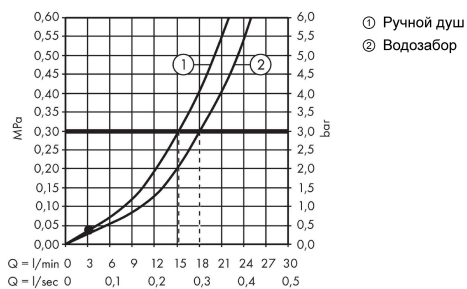

Talis S

Смеситель однорычажный на край ванны, на 3 отверстия

Поверхности : хром Артикулный номер: 72416000

Описание

Характеристики

- состоит из: смеситель для ванны на 3 отверстия, для монтажа на краю ванны, ручной душ, держатель для душа
- выступ 200 мм
- тип струи смесителя: обычная струя
- тип струи ручного душа: Rain
- максимальное расстояние, на которое вытягивается ручной душ: 1,10 м
- расход воды при 3 барах: 22 л/мин
- керамический узел смешивания
- регулируемое ограничение температуры

Технология

Продукт

Чертеж

График расхода воды

Talis S

Смеситель однорычажный на край ванны, на 3 отверстия

Поверхности : **хром** Артикульный номер: **72416000**

Покомпонентное изображение