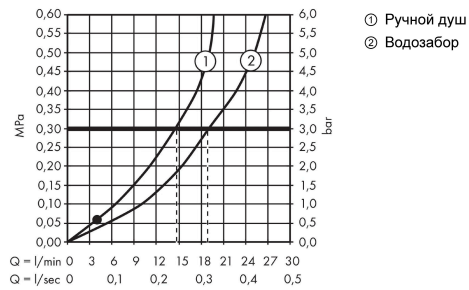

**Talis S****Смеситель на край ванны, на 3 отверстия**Поверхности : **хром**    Артикульный номер: **72417000****Описание****Характеристики**

- состоит из: смеситель для ванны на 3 отверстия, для монтажа на краю ванны, ручной душ, держатель для душа
- выступ 200 мм
- тип струи смесителя: обычная струя
- тип струи ручного душа: Rain
- максимальное расстояние, на которое вытягивается ручной душ: 1,60 м
- расход воды изливом на ванны при 3 барах: 19 л/мин
- расход воды ручным душем при 3 барах: 15 л/мин
- керамический узел смешивания
- регулируемое ограничение температуры

**Технология****Продукт****Чертеж**

**Talis S**

**Смеситель на край ванны, на 3 отверстия**

Поверхности : **хром**      Артикульный номер: **72417000**

**График расхода воды**

**Talis S****Смеситель на край ванны, на 3 отверстия**Поверхности : **хром** Артикульный номер: **72417000****Перечень запасных частей**