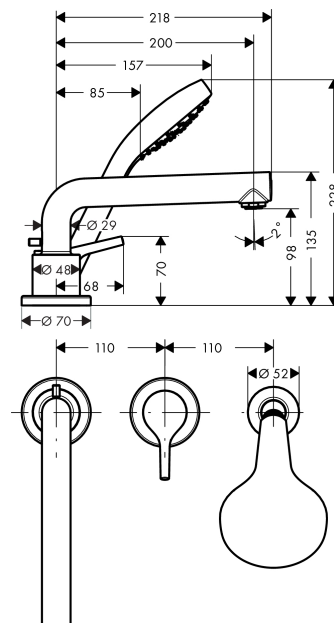

**Talis S****Смеситель на край ванны, на 3 отверстия**Поверхности : **хром**    Артикульный номер: **72417000****Описание****Характеристики**

- состоит из: смеситель для ванны на 3 отверстия, для монтажа на краю ванны, ручной душ, держатель для душа
- выступ 200 мм
- тип струи смесителя: обычная струя
- тип струи ручного душа: Rain
- максимальное расстояние, на которое вытягивается ручной душ: 1,60 м
- расход воды изливом на ванны при 3 барах: 19 л/мин
- расход воды ручным душем при 3 барах: 15 л/мин
- керамический узел смешивания
- регулируемое ограничение температуры

**Технология****Продукт****Чертеж**

**Talis S**

**Смеситель на край ванны, на 3 отверстия**

Поверхности : **хром**      Артикульный номер: **72417000**

**График расхода воды**

**Talis S****Смеситель на край ванны, на 3 отверстия**Поверхности : **хром** Артикульный номер: **72417000****Перечень запасных частей**

Год выпуска: &gt;01/16

Позиция	Описание	Артикульный номер	PC	PU
1	spout cpl.	92782000	-	1
2	aerator M24x1 (30 l/min)	96512000	-	1
3	diverter knob	98707000	-	1
4	hollow set screw M6x6	97660000	-	1
5	guide tube	92214000	-	1
6	O-ring 21x1,5	98219000	-	1
7	escutcheon Ø 70 mm	97779000	-	1
8	O-ring 58x3	98202000	-	1
9	selector assy	96775000	-	1
10	O-Ring 14x2,5	98189000	-	1
11	O-Ring 23x2,5	98183000	-	1
12	O-Ring 22x2	98185000	-	1
13	O-ring 9x2,5	98217000	-	1
14	handle	92644000	-	1
15	screw cover	96338000	-	1
16	escutcheon	95797000	-	1
17	cartridge, assy	92730000	-	1
18	locking screw for handle	95140000	-	1
19	seal	95008000	-	1
20	handshower	26804400	-	1
21	filter insert	97708000	-	1
22	shower holder	28071000	-	1
23	set of non return valves DW 15	94074000	-	1
24	escutcheon Ø 52 mm	97159000	-	1
a	-	13439180	-	1
b	Grease	90920000	-	1