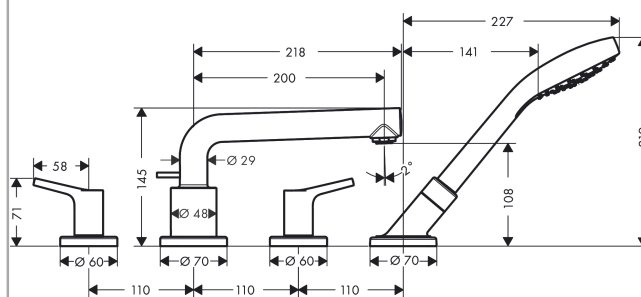

**Talis S****Смеситель на край ванны, на 4 отверстия**Поверхности : **хром**    Артикульный номер: **72418000****Описание****Характеристики**

- состоит из: смеситель на край ванны, на 4 отверстия, ручной душ, держатель для душа
- выступ 200 мм
- вид соединения: скрытая часть
- тип струи смесителя: обычная струя
- тип струи ручного душа: Rain
- максимальное расстояние, на которое вытягивается ручной душ: 1,10 м
- расход воды изливом на ванны при 3 барах: 19 л/мин
- расход воды ручным душем при 3 барах: 17 л/мин
- мин. рабочее давление 1 бар
- макс. рабочее давление: 10 бар
- с керамическими вентилями для горячей/холодной воды 90°
- клапан обратного тока воды

**Технология****Продукт****Чертеж**

**Talis S**

**Смеситель на край ванны, на 4 отверстия**

Поверхности : **хром**      Артикульный номер: **72418000**

**График расхода воды**

**Talis S**

**Смеситель на край ванны, на 4 отверстия**

Поверхности : **хром**    Артикульный номер: **72418000**

**Покомпонентное изображение**

Год выпуска: >01/16

**Talis S****Смеситель на край ванны, на 4 отверстия**Поверхности : **хром** Артикульный номер: **72418000****Перечень запасных частей**