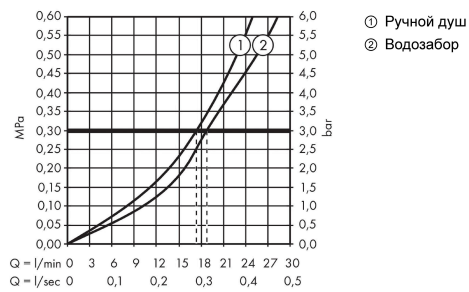

**Talis S****Смеситель на край ванны, на 4 отверстия**Поверхности : **хром**    Артикульный номер: **72418000****Описание****Характеристики**

- состоит из: смеситель на край ванны, на 4 отверстия, ручной душ, держатель для душа
- выступ 200 мм
- вид соединения: скрытая часть
- тип струи смесителя: обычная струя
- тип струи ручного душа: Rain
- максимальное расстояние, на которое вытягивается ручной душ: 1,10 м
- расход воды изливом на ванны при 3 барах: 19 л/мин
- расход воды ручным душем при 3 барах: 17 л/мин
- мин. рабочее давление 1 бар
- макс. рабочее давление: 10 бар
- с керамическими вентилями для горячей/холодной воды 90°
- клапан обратного тока воды

**Технология****Продукт****Чертеж**

**Talis S**

**Смеситель на край ванны, на 4 отверстия**

Поверхности : **хром**      Артикульный номер: **72418000**

**График расхода воды**

**Talis S**

**Смеситель на край ванны, на 4 отверстия**