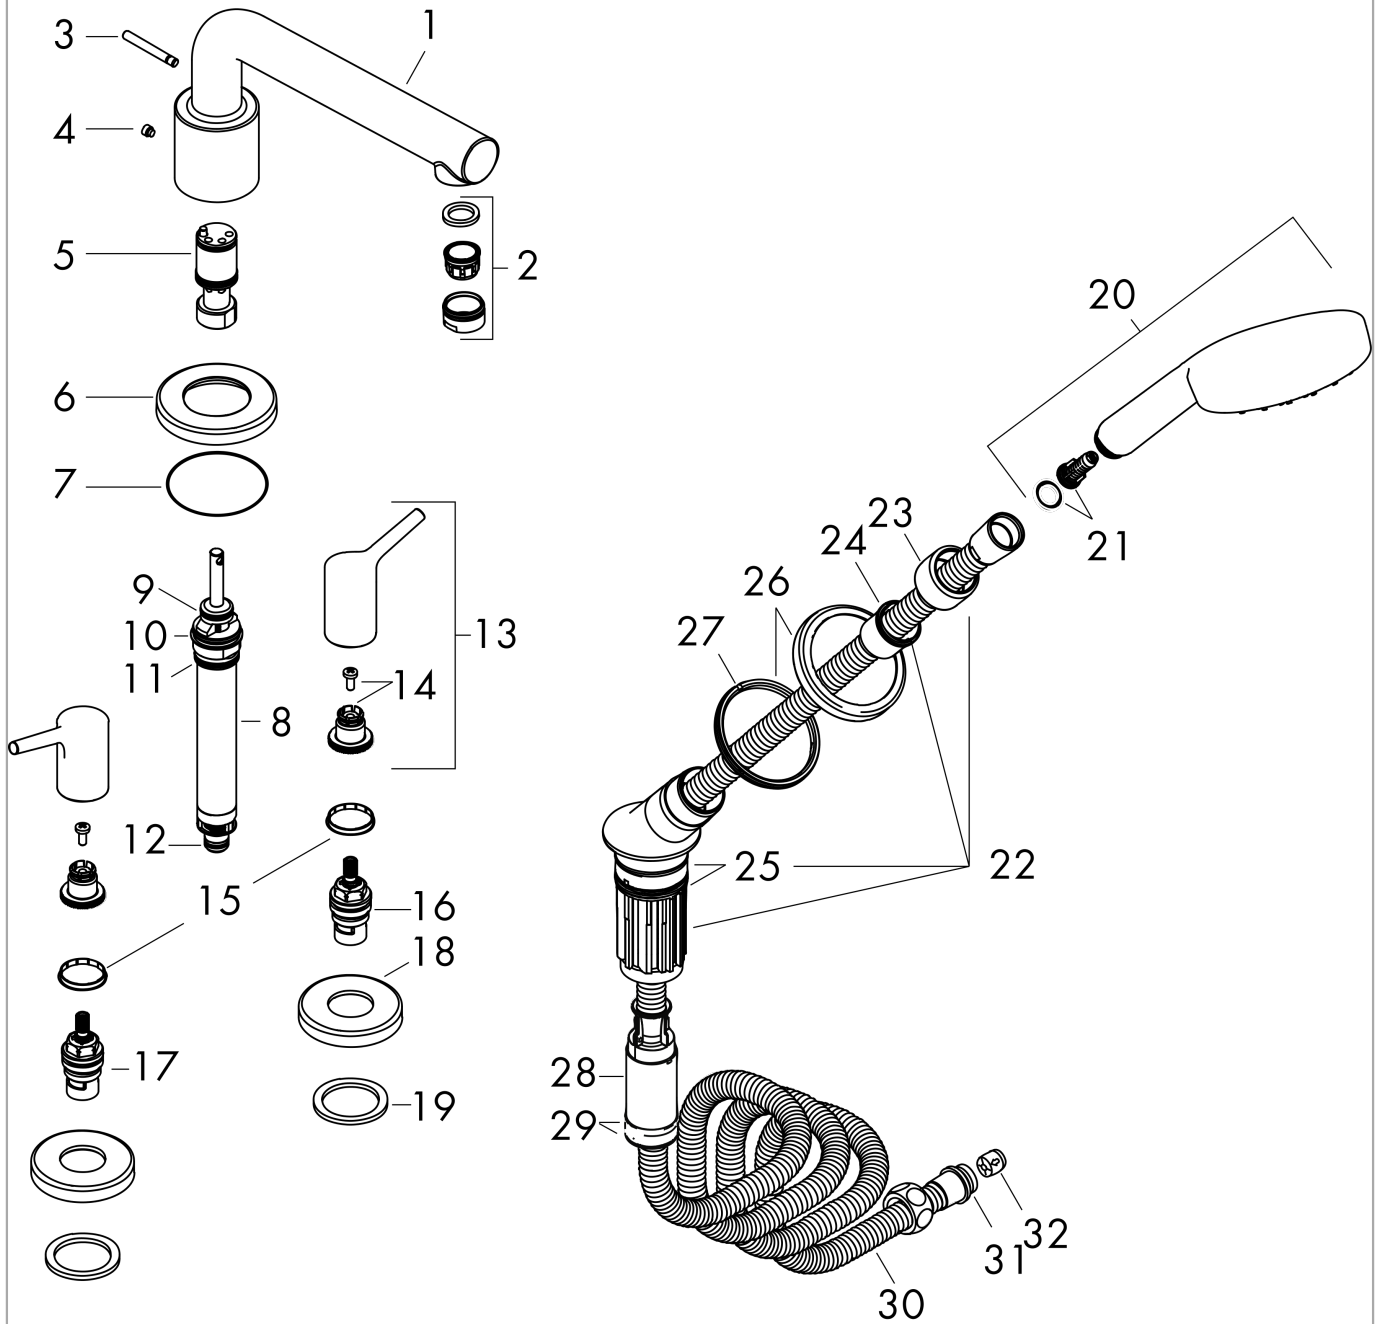

**Технология****Продукт****Чертеж**

**Talis S**

**Смеситель на край ванны, на 4 отверстия**

Поверхности : **хром**      Артикульный номер: **72418000**

**График расхода воды**

**Talis S**

**Смеситель на край ванны, на 4 отверстия**

Поверхности : **хром**    Артикульный номер: **72418000**

**Покомпонентное изображение**

Год выпуска: >01/16

**Talis S****Смеситель на край ванны, на 4 отверстия**Поверхности : **хром** Артикульный номер: **72418000****Перечень запасных частей**

Год выпуска: &gt;01/16

Позиция	Описание	Артикульный номер	PC	PU
1	spout cpl.	92782000	-	1
2	aerator M24x1 (30 l/min)	96512000	-	1
3	diverter knob	98707000	-	1
4	hollow set screw M6x6	97660000	-	1
5	O-ring 21x1,5	98219000	-	1
6	escutcheon Ø 70 mm	97779000	-	1
7	O-ring 58x3	98202000	-	1
8	selector assy	96775000	-	1
9	O-Ring 14x2,5	98189000	-	1
10	O-Ring 23x2,5	98183000	-	1
11	O-Ring 22x2	98185000	-	1
12	O-ring 9x2,5	98217000	-	1
13	handle	92781000	-	1
14	handle fixing set	94184000	-	1
15	set of color-rings cold / hot water	95819000	-	1
16	shut off unit left closing	94008000	-	1
17	shut off unit right closing	94009000	-	1
18	escutcheon	31098000	-	1
19	flat seal	98749000	-	1
20	handshower	26804400	-	1
21	filter insert	97708000	-	1
22	shower holder, assy	95996000	-	1
23	nut	97584000	-	1
24	insert for shower holder	96942000	-	1
25	O-ring 38x2	98396000	-	1
26	escutcheon for shower holder	95753000	-	1
27	nut	97149000	-	1
28	hose brake	98656000	-	1
29	O-Ring 28x2	98194000	-	1
30	shower hose 2,00 m	94148000	-	1
31	O-ring 11x2	98127000	-	1
32	set of non return valves DW 15	94074000	-	1
a	concealed item	13444180	-	1
b	Grease	90920000	-	1