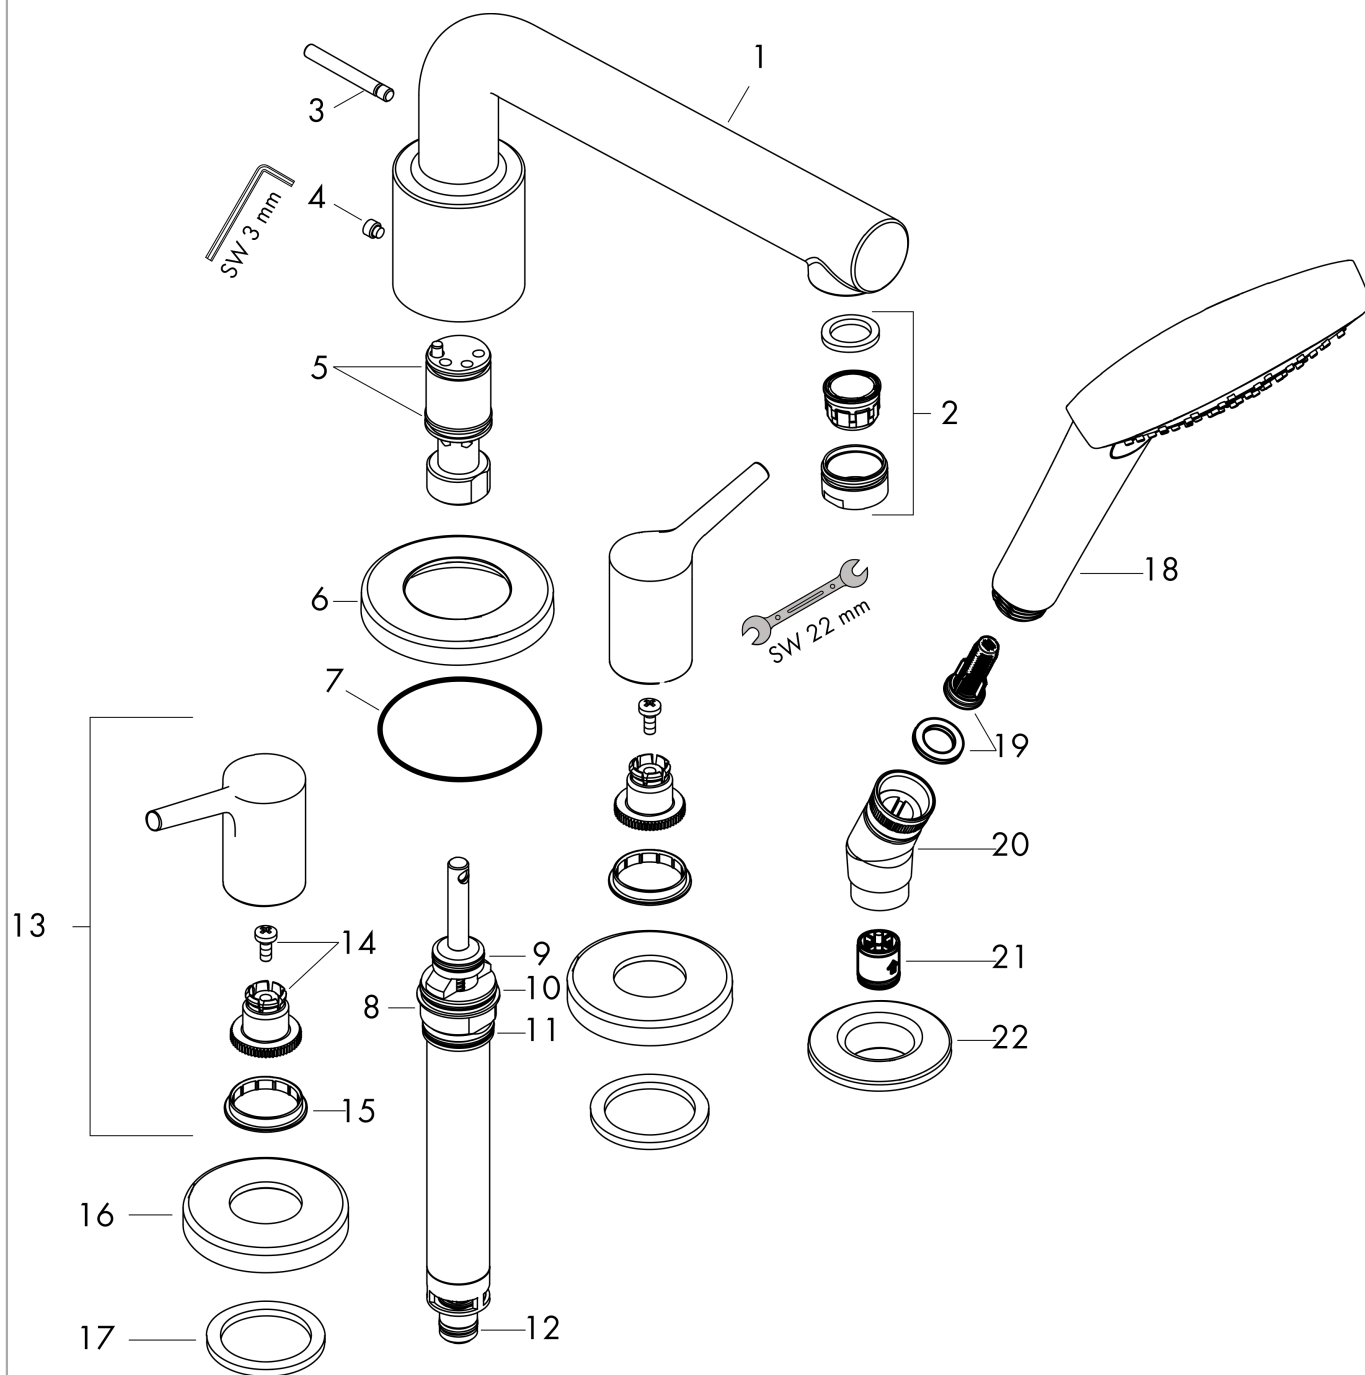

## Talis S

Смеситель на край ванны, на 4 отверстия

Поверхности : хром Артикульный номер: 72419000

### Чертеж

### График расхода воды

**Talis S**

**Смеситель на край ванны, на 4 отверстия**

Поверхности : **хром**    Артикульный номер: **72419000**

**Покомпонентное изображение**

Год выпуска: >01/16

**Talis S****Смеситель на край ванны, на 4 отверстия**Поверхности : **хром** Артикульный номер: **72419000****Перечень запасных частей**

Год выпуска: &gt;01/16

Позиция	Описание	Артикульный номер	PC	PU
1	spout cpl.	92782000	-	1
2	aerator M24x1 (30 l/min)	96512000	-	1
3	diverter knob	98707000	-	1
4	hollow set screw M6x6	97660000	-	1
5	O-ring 21x1,5	98219000	-	1
6	escutcheon Ø 70 mm	97779000	-	1
7	O-ring 58x3	98202000	-	1
8	selector assy	96775000	-	1
9	O-Ring 14x2,5	98189000	-	1
10	O-Ring 23x2,5	98183000	-	1
11	O-Ring 22x2	98185000	-	1
12	O-ring 9x2,5	98217000	-	1
13	handle	92781000	-	1
14	handle fixing set	94184000	-	1
15	set of color-rings cold / hot water	95819000	-	1
16	escutcheon	31098000	-	1
17	flat seal	98749000	-	1
18	handshower	26804400	-	1
19	filter insert	97708000	-	1
20	shower holder	28071000	-	1
21	set of non return valves DW 15	94074000	-	1
22	escutcheon Ø 52 mm	97159000	-	1
a	concealed item	13244180	-	1
b	Grease	90920000	-	1