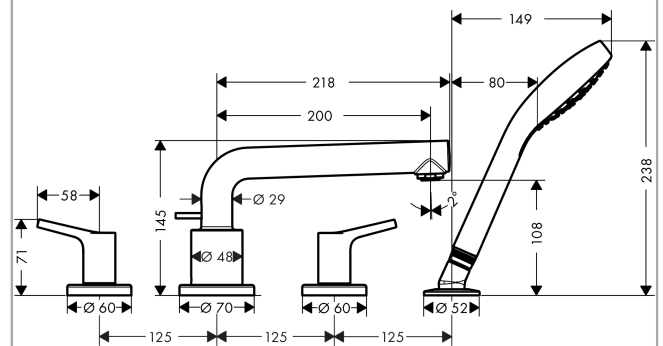

## Talis S

Смеситель на край ванны, на 4 отверстия

Поверхности : хром Артикульный номер: 72419000

#### Характеристики

- состоит из: смеситель на край ванны, на 4 отверстия, ручной душ, держатель для душа
- выступ 200 мм
- максимальное расстояние, на которое вытягивается ручной душ: 1,60 м
- расход воды изливом на ванны при 3 барах: 20 л/мин
- расход воды ручным душем при 3 барах: 17 л/мин
- клапан обратного тока воды
- со встроенной защитной комбинацией EN 1717

### График расхода воды

**Talis S**

**Смеситель на край ванны, на 4 отверстия**

Поверхности : **хром**    Артикульный номер: **72419000**

**Покомпонентное изображение**

Год выпуска: >01/16

**Talis S****Смеситель на край ванны, на 4 отверстия**Поверхности : **хром** Артикульный номер: **72419000****Перечень запасных частей**

Год выпуска: &gt;01/16

Позиция	Описание	Артикульный номер	PC	PU
1	spout cpl.	92782000	-	1
2	aerator M24x1 (30 l/min)	96512000	-	1
3	diverter knob	98707000	-	1
4	hollow set screw M6x6	97660000	-	1
5	O-ring 21x1,5	98219000	-	1
6	escutcheon Ø 70 mm	97779000	-	1
7	O-ring 58x3	98202000	-	1
8	selector assy	96775000	-	1
9	O-Ring 14x2,5	98189000	-	1
10	O-Ring 23x2,5	98183000	-	1
11	O-Ring 22x2	98185000	-	1
12	O-ring 9x2,5	98217000	-	1
13	handle	92781000	-	1
14	handle fixing set	94184000	-	1
15	set of color-rings cold / hot water	95819000	-	1
16	escutcheon	31098000	-	1
17	flat seal	98749000	-	1
18	handshower	26804400	-	1
19	filter insert	97708000	-	1
20	shower holder	28071000	-	1
21	set of non return valves DW 15	94074000	-	1
22	escutcheon Ø 52 mm	97159000	-	1
a	concealed item	13244180	-	1
b	Grease	90920000	-	1