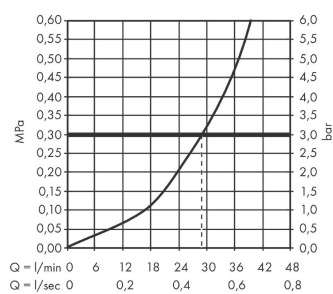

График расхода воды