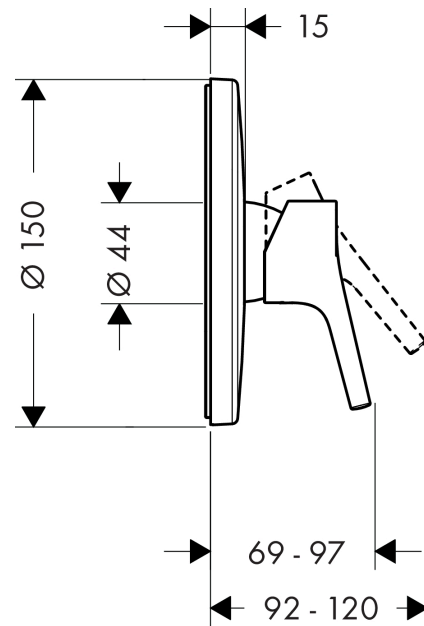

Talis S

Смеситель для душа однорычажный, СМ

Поверхности : хром Артикулный номер: 72605000

Описание

Характеристики

- 1 потребитель
- вид соединения: скрытая часть
- керамический узел смешивания
- регулируемое ограничение температуры

Продукт

Чертеж

График расхода воды