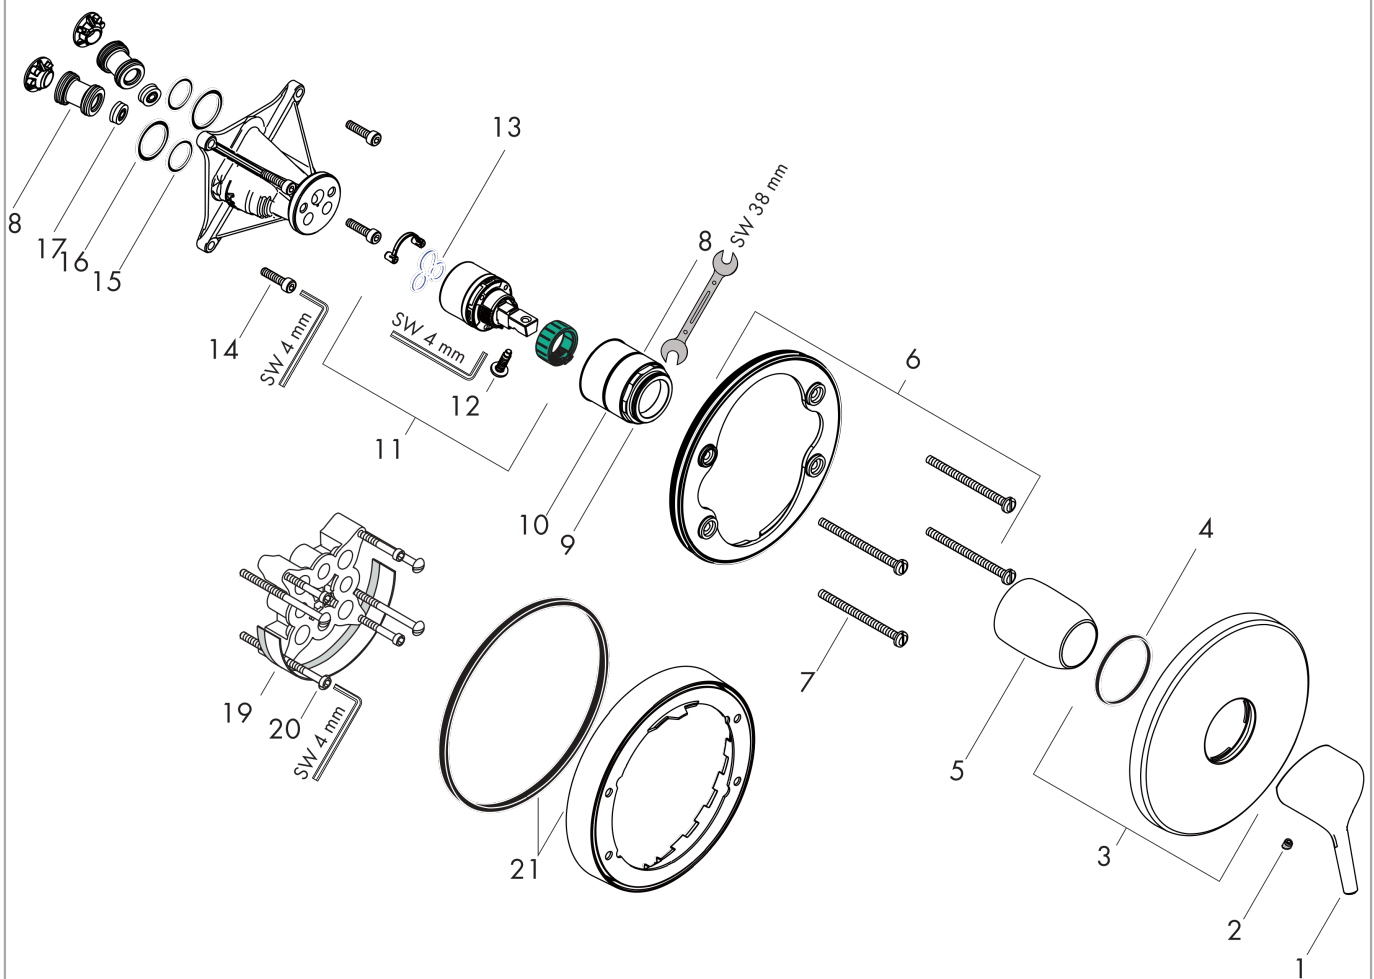

## Talis S

Смеситель для душа однорычажный, СМ

Поверхности : хром Артикулный номер: 72605000

### График расхода воды

**Talis S**

**Смеситель для душа однорычажный, СМ**

Поверхности : **хром**    Артикульный номер: **72605000**

**Покомпонентное изображение**

Год выпуска: >10/19

**Talis S****Смеситель для душа однорычажный, СМ**Поверхности : **хром** Артикульный номер: **72605000****Перечень запасных частей**

Год выпуска: &gt;10/19

Позиция	Описание	Артикульный номер	PC	PU
1	handle	92644000	-	1
2	screw cover	96338000	-	1
3	escutcheon Ø 150 mm	98792000	-	1
4	O-ring 43x3	98418000	-	1
5	sleeve	98790000	-	1
6	holder for escutcheon	98793000	-	1
7	set of fixing screws	96454000	-	1
8	nut	98796000	-	1
9	O-ring 30x1,5	98433000	-	1
10	O-ring 39x1,5	98400000	-	1
11	cartridge, assy	92730000	-	1
12	locking screw for handle	95140000	-	1
13	seal	95008000	-	1
14	set of screws	96525000	-	1
15	O-ring 16x2	98133000	-	1
16	O-Ring 22x2	98185000	-	1
17	flow limiter (22 l/min)	95884000	-	1
18	noise reduction	96429000	-	1
19	extension 25 mm	13595000	-	1
20	set of fixing screws	97747000	-	1
21	extension 22 mm (Ø 150 mm)	13597000	-	1
a	concealed item	01800180	-	1