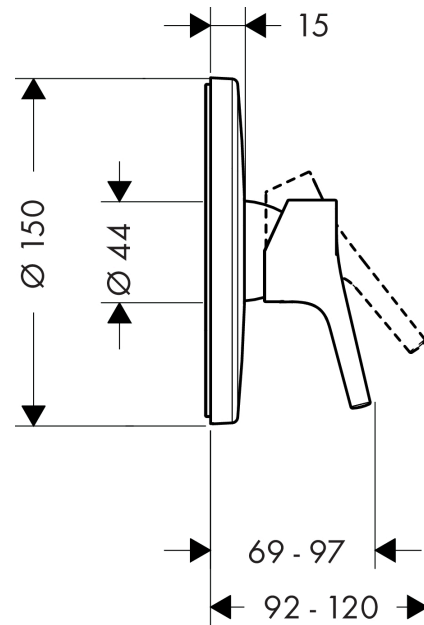

**Talis S**

**Смеситель для душа однорычажный, СМ**

Поверхности : **хром** Артикульный номер: **72606000**

**Описание**

**Характеристики**

- вид соединения: скрытая часть

**Продукт**

**Чертеж**

**График расхода воды**